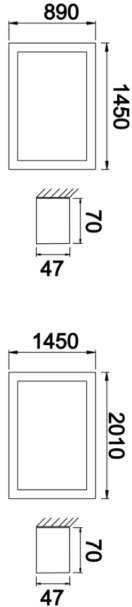

ShoreRec S

SRC 201 145 156S 8040 10 99 OP 40 00

Sıva Üstü Lineer Armatür

Armatür Grubu	Lineer
Montaj Tipi	Sıva Üstü
Armatür Rengi	RAL 9010 - RAL 9005
Gövde	Alüminyum ekstrüde profil
Optik	Opal Difüzör
Işık Kaynağı	LED
Elektriksel Koruma Sınıfı	CLASS II
IP	40
IK	03
Çalışma Sıcaklığı	-20°C / +40°C
Işık Akısı	22464
Tüketim Gücü	156
Armatür Verimliliği	144 lm/W
Renkset Geri Verim (CRI)	>80
Işık Renk Sıcaklığı (CCT)	2700K/3000K/4000K/6500K
Renk Toleransı	< 3 SDCM
Driver Tipi	On/Off
Driver Markası	Tridonic
LED Markası	Samsung
Giriş Gerilimi / Frekans	220-240 V AC 50/60 Hz
Güç Faktörü	>0.9
Surge	1kV
THD (AKIM)	>%20
LED ömrü	>70.000 saat
Opsiyon	On-Off / Dali / 1-10V / Acil Durum Kitli

Teknik Çizim

Fotometrik Eğri

www.atelaydinlatma.com

ShoreRec S

SRC 201 145 156S 8040 10 99 OP 40 00

Sıva Üstü Lineer Armatür

Sipariş Kodu	Ürün Kodu	Güç (W)	Işık Akısı (LM)	CRI	CCT (K)	Optik	Ölçüler (mm)
	SRC 201 145 156S 8040 10 99 OP 40 00	156	22464	>80	4000	120° Opal Difüzör	1450x2010x47x70