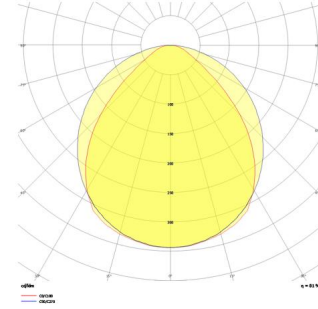

ShoreRec S

SRC 201 145 156S 8040 10 99 OP 40 00

Sıva Üstü Lineer Armatür

Armatür Grubu	Lineer
Montaj Tipi	Sıva Üstü
Armatür Rengi	RAL 9010 - RAL 9005
Gövde	Alüminyum ekstrüde profil
Optik	Opal Difüzör
Işık Kaynağı	LED
Elektriksel Koruma Sınıfı	CLASS II
IP	40
IK	03
Çalışma Sıcaklığı	-20°C / +40°C
Işık Akısı	22464
Tüketim Gücü	156
Armatür Verimliliği	144 lm/W
Renkset Geri Verim (CRI)	>80
Işık Renk Sıcaklığı (CCT)	2700K/3000K/4000K/6500K
Renk Toleransı	< 3 SDCM
Driver Tipi	On/Off
Driver Markası	Tridonic
LED Markası	Samsung
Giriş Gerilimi / Frekans	220-240 V AC 50/60 Hz
Güç Faktörü	>0.9
Surge	1kV
THD (AKIM)	>%20
LED ömrü	>70.000 saat
Opsiyon	On-Off / Dali / 1-10V / Acil Durum Kitli

Teknik Çizim

Fotometrik Eğri

www.atelaydinlatma.com

ShoreRec S

SRC 201 145 156S 8040 10 99 OP 40 00

Sıva Üstü Lineer Armatür

Sipariş Kodu	Ürün Kodu	Güç (W)	Işık Akısı (LM)	CRI	CCT (K)	Optik	Ölçüler (mm)
	SRC 201 145 156S 8040 10 99 OP 40 00	156	22464	>80	4000	120° Opal Difüzör	1450x2010x47x70