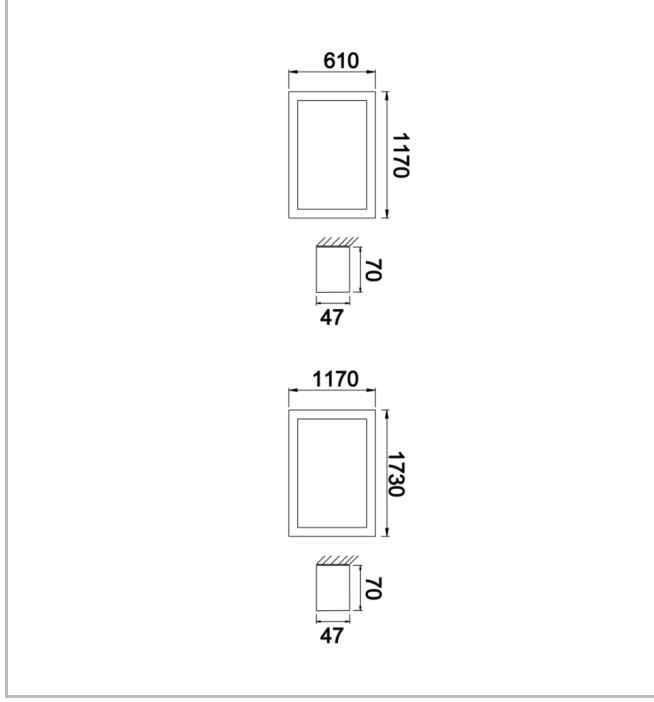

ShoreRec S

SRC 201 145 156S 8040 10 99 OP 40 00

Sıva Üstü Lineer Armatür

Armatür Grubu	Lineer
Montaj Tipi	Sıva Üstü
Armatür Rengi	RAL 9010 - RAL 9005
Gövde	Alüminyum ekstrüde profil
Optik	Opal Difüzör
Işık Kaynağı	LED
Elektriksel Koruma Sınıfı	CLASS II
IP	40
IK	03
Çalışma Sıcaklığı	-20°C / +40°C
Işık Akısı	22464
Tüketim Gücü	156
Armatür Verimliliği	144 lm/W
Renkset Geri Verim (CRI)	>80
Işık Renk Sıcaklığı (CCT)	2700K/3000K/4000K/6500K
Renk Toleransı	< 3 SDCM
Driver Tipi	On/Off
Driver Markası	Tridonic
LED Markası	Samsung
Giriş Gerilimi / Frekans	220-240 V AC 50/60 Hz
Güç Faktörü	>0.9
Surge	1kV
THD (AKIM)	>%20
LED ömrü	>70.000 saat
Opsiyon	On-Off / Dali / 1-10V / Acil Durum Kitli

Teknik Çizim

Fotometrik Eğri

www.atelaydinlatma.com

ShoreRec S

SRC 201 145 156S 8040 10 99 OP 40 00

Sıva Üstü Lineer Armatür

Sipariş Kodu	Ürün Kodu	Güç (W)	Işık Akısı (LM)	CRI	CCT (K)	Optik	Ölçüler (mm)
	SRC 201 145 156S 8040 10 99 OP 40 00	156	22464	>80	4000	120° Opal Difüzör	1450x2010x47x70