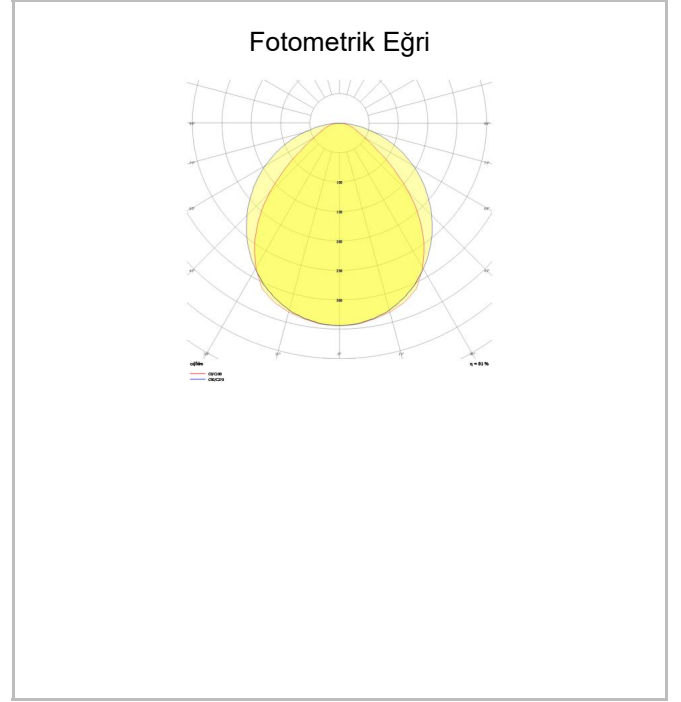

ShoreRec S

SRC 201 145 156S 8040 10 99 OP 40 00

Sıva Üstü Lineer Armatür

Armatür Grubu	Lineer
Montaj Tipi	Sıva Üstü
Armatür Rengi	RAL 9010 - RAL 9005
Gövde	Alüminyum ekstrüde profil
Optik	Opal Difüzör
Işık Kaynağı	LED
Elektriksel Koruma Sınıfı	CLASS II
IP	40
IK	03
Çalışma Sıcaklığı	-20°C / +40°C
Işık Akısı	22464
Tüketim Gücü	156
Armatür Verimliliği	144 lm/W
Renkset Geri Verim (CRI)	>80
Işık Renk Sıcaklığı (CCT)	2700K/3000K/4000K/6500K
Renk Toleransı	< 3 SDCM
Driver Tipi	On/Off
Driver Markası	Tridonic
LED Markası	Samsung
Giriş Gerilimi / Frekans	220-240 V AC 50/60 Hz
Güç Faktörü	>0.9
Surge	1kV
THD (AKIM)	>%20
LED ömrü	>70.000 saat
Opsiyon	On-Off / Dali / 1-10V / Acil Durum Kitli

Teknik Çizim

Fotometrik Eğri

www.atelaydinlatma.com

ShoreRec S

SRC 201 145 156S 8040 10 99 OP 40 00

Sıva Üstü Lineer Armatür

Sipariş Kodu	Ürün Kodu	Güç (W)	Işık Akısı (LM)	CRI	CCT (K)	Optik	Ölçüler (mm)
	SRC 201 145 156S 8040 10 99 OP 40 00	156	22464	>80	4000	120° Opal Difüzör	1450x2010x47x70