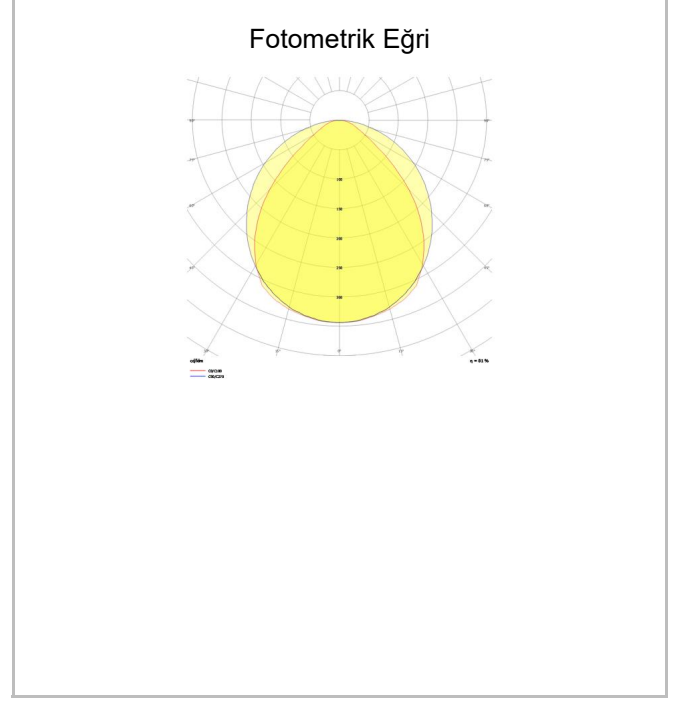

ShoreRec S

SRC 201 145 156S 8040 10 99 OP 40 00

Sıva Üstü Lineer Armatür

Armatür Grubu	Lineer
Montaj Tipi	Sıva Üstü
Armatür Rengi	RAL 9010 - RAL 9005
Gövde	Alüminyum ekstrüde profil
Optik	Opal Difüzör
Işık Kaynağı	LED
Elektriksel Koruma Sınıfı	CLASS II
IP	40
IK	03
Çalışma Sıcaklığı	-20°C / +40°C
Işık Akısı	22464
Tüketim Gücü	156
Armatür Verimliliği	144 lm/W
Renkset Geri Verim (CRI)	>80
Işık Renk Sıcaklığı (CCT)	2700K/3000K/4000K/6500K
Renk Toleransı	< 3 SDCM
Driver Tipi	On/Off
Driver Markası	Tridonic
LED Markası	Samsung
Giriş Gerilimi / Frekans	220-240 V AC 50/60 Hz
Güç Faktörü	>0.9
Surge	1kV
THD (AKIM)	>%20
LED ömrü	>70.000 saat
Opsiyon	On-Off / Dali / 1-10V / Acil Durum Kitli

Teknik Çizim

Fotometrik Eğri

www.atelaydinlatma.com

ShoreRec S

SRC 201 145 156S 8040 10 99 OP 40 00

Sıva Üstü Lineer Armatür

Sipariş Kodu	Ürün Kodu	Güç (W)	Işık Akısı (LM)	CRI	CCT (K)	Optik	Ölçüler (mm)
	SRC 201 145 156S 8040 10 99 OP 40 00	156	22464	>80	4000	120° Opal Difüzör	1450x2010x47x70