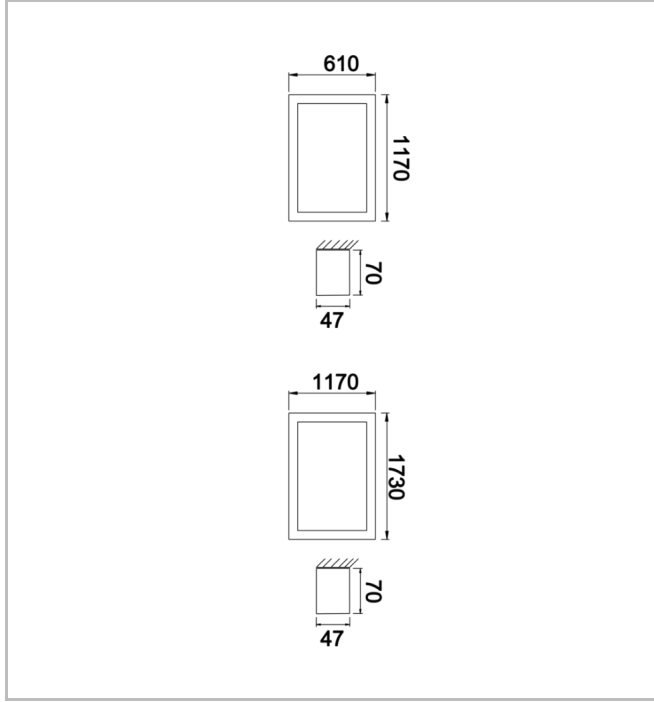

ShoreRec S

SRC 201 145 156S 8040 10 99 OP 40 00

Sıva Üstü Lineer Armatür

Armatür Grubu	Lineer
Montaj Tipi	Sıva Üstü
Armatür Rengi	RAL 9010 - RAL 9005
Gövde	Alüminyum ekstrüde profil
Optik	Opal Difüzör
Işık Kaynağı	LED
Elektriksel Koruma Sınıfı	CLASS II
IP	40
IK	03
Çalışma Sıcaklığı	-20°C / +40°C
Işık Akısı	22464
Tüketim Gücü	156
Armatür Verimliliği	144 lm/W
Renkset Geri Verim (CRI)	>80
Işık Renk Sıcaklığı (CCT)	2700K/3000K/4000K/6500K
Renk Toleransı	< 3 SDCM
Driver Tipi	On/Off
Driver Markası	Tridonic
LED Markası	Samsung
Giriş Gerilimi / Frekans	220-240 V AC 50/60 Hz
Güç Faktörü	>0.9
Surge	1kV
THD (AKIM)	>%20
LED ömrü	>70.000 saat
Opsiyon	On-Off / Dali / 1-10V / Acil Durum Kitli

Teknik Çizim

Fotometrik Eğri

www.atelaydinlatma.com

ShoreRec S

SRC 201 145 156S 8040 10 99 OP 40 00

Sıva Üstü Lineer Armatür

Sipariş Kodu	Ürün Kodu	Güç (W)	Işık Akısı (LM)	CRI	CCT (K)	Optik	Ölçüler (mm)
	SRC 201 145 156S 8040 10 99 OP 40 00	156	22464	>80	4000	120° Opal Difüzör	1450x2010x47x70