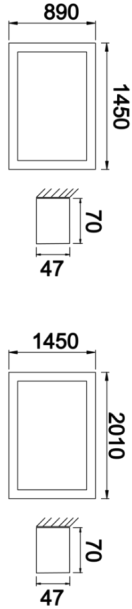

ShoreRec S

SRC 201 145 156S 8040 10 99 OP 40 00

Sıva Üstü Lineer Armatür

Armatür Grubu	Lineer
Montaj Tipi	Sıva Üstü
Armatür Rengi	RAL 9010 - RAL 9005
Gövde	Alüminyum ekstrüde profil
Optik	Opal Difüzör
Işık Kaynağı	LED
Elektriksel Koruma Sınıfı	CLASS II
IP	40
IK	03
Çalışma Sıcaklığı	-20°C / +40°C
Işık Akısı	22464
Tüketim Gücü	156
Armatür Verimliliği	144 lm/W
Renkset Geri Verim (CRI)	>80
Işık Renk Sıcaklığı (CCT)	2700K/3000K/4000K/6500K
Renk Toleransı	< 3 SDCM
Driver Tipi	On/Off
Driver Markası	Tridonic
LED Markası	Samsung
Giriş Gerilimi / Frekans	220-240 V AC 50/60 Hz
Güç Faktörü	>0.9
Surge	1kV
THD (AKIM)	>%20
LED ömrü	>70.000 saat
Opsiyon	On-Off / Dali / 1-10V / Acil Durum Kitli

Teknik Çizim

Fotometrik Eğri

www.atelaydinlatma.com

ShoreRec S

SRC 201 145 156S 8040 10 99 OP 40 00

Sıva Üstü Lineer Armatür

Sipariş Kodu	Ürün Kodu	Güç (W)	Işık Akısı (LM)	CRI	CCT (K)	Optik	Ölçüler (mm)
	SRC 201 145 156S 8040 10 99 OP 40 00	156	22464	>80	4000	120° Opal Difüzör	1450x2010x47x70