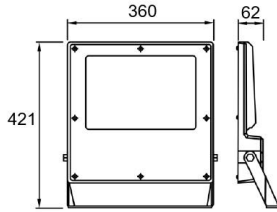

Protector

PRD 036 042 200Y 8030 10 SM LN 66 00

Direğe Monte Yol Aydınlatma & Projektör Armatür

Armatür Grubu	Yol Aydınlatma & Projektör
Montaj Tipi	Direğe Monte
Armatür Rengi	RAL 9005
Gövde	Alüminyum Enjeksiyon
Optik	Simetrik & Asimetrik Lens
Işık Kaynağı	Mid Power LED
Elektriksel Koruma Sınıfı	CLASS II
IP	66
IK	08
Çalışma Sıcaklığı	-20°C / +40°C
Işık Akısı	26000
Tüketim Gücü	200
Armatür Verimliliği	130 lm/W
Renksel Geri Verim (CRI)	70
Işık Renk Sıcaklığı (CCT)	3000
Renk Toleransı	< 3 SDCM
Driver Tipi	On/Off
Giriş Gerilimi / Frekans	220-240 V AC 50/60 Hz
Güç Faktörü	>0.9
Surge	1kV
THD (AKIM)	>%20
LED ömrü	>100.000 saat
Opsiyon	SPD, IP68 Connector

Teknik Çizim

Fotometrik Eğri

Sipariş Kodu	Ürün Kodu	Güç (W)	Işık Akısı (LM)	CRI	CCT (K)	Optik	Ölçüler (mm)
	PRD 036 042 200Y 8030 10 SM LN 66 00	200	26000	70	3000	Simetrik Lensli	421x360x62

www.atelaydinlatma.com