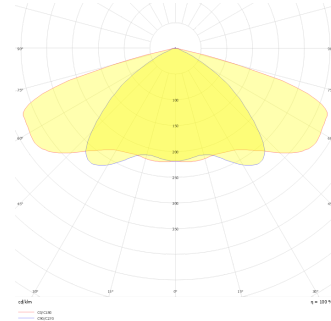

Protector

PRD 036 042 200Y 8030 10 SM LN 66 00

Direğe Monte Yol Aydınlatma & Projektör Armatür

Armatür Grubu	Yol Aydınlatma & Projektör
Montaj Tipi	Direğe Monte
Armatür Rengi	RAL 9005
Gövde	Alüminyum Enjeksiyon
Optik	Simetrik & Asimetrik Lens
Işık Kaynağı	Mid Power LED
Elektriksel Koruma Sınıfı	CLASS II
IP	66
IK	08
Çalışma Sıcaklığı	-20°C / +40°C
Işık Akısı	26000
Tüketim Gücü	200
Armatür Verimliliği	130 lm/W
Renksel Geri Verim (CRI)	70
Işık Renk Sıcaklığı (CCT)	3000
Renk Toleransı	< 3 SDCM
Driver Tipi	On/Off
Giriş Gerilimi / Frekans	220-240 V AC 50/60 Hz
Güç Faktörü	>0.9
Surge	1kV
THD (AKIM)	>%20
LED ömrü	>100.000 saat
Opsiyon	SPD, IP68 Connector

Teknik Çizim

Fotometrik Eğri

Sipariş Kodu	Ürün Kodu	Güç (W)	Işık Akısı (LM)	CRI	CCT (K)	Optik	Ölçüler (mm)
	PRD 036 042 200Y 8030 10 SM LN 66 00	200	26000	70	3000	Simetrik Lensli	421x360x62

www.atelaydinlatma.com