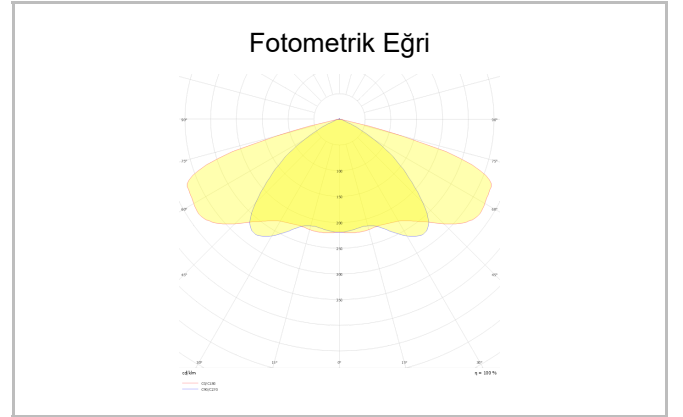

Protector

PRD 032 039 150Y 8030 10 SM LN 66 00

Direğe Monte Yol Aydınlatma & Projektör Armatür

Armatür Grubu	Yol Aydınlatma & Projektör
Montaj Tipi	Direğe Monte
Armatür Rengi	RAL 9005
Gövde	Alüminyum Enjeksiyon
Optik	Simetrik & Asimetrik Lens
Işık Kaynağı	Mid Power LED
Elektriksel Koruma Sınıfı	CLASS II
IP	66
IK	08
Çalışma Sıcaklığı	-20°C / +40°C
Işık Akısı	19500
Tüketim Gücü	150
Armatür Verimliliği	130 lm/W
Renksel Geri Verim (CRI)	70
Işık Renk Sıcaklığı (CCT)	3000
Renk Toleransı	< 3 SDCM
Driver Tipi	On/Off
Giriş Gerilimi / Frekans	220-240 V AC 50/60 Hz
Güç Faktörü	>0.9
Surge	1kV
THD (AKIM)	>%20
LED ömrü	>100.000 saat
Opsiyon	SPD, IP68 Connector

Sipariş Kodu	Ürün Kodu	Güç (W)	Işık Akısı (LM)	CRI	CCT (K)	Optik	Ölçüler (mm)
	PRD 032 039 150Y 8030 10 SM LN 66 00	150	19500	70	3000	Simetrik Lensli	386x320x63

www.atelaydinlatma.com