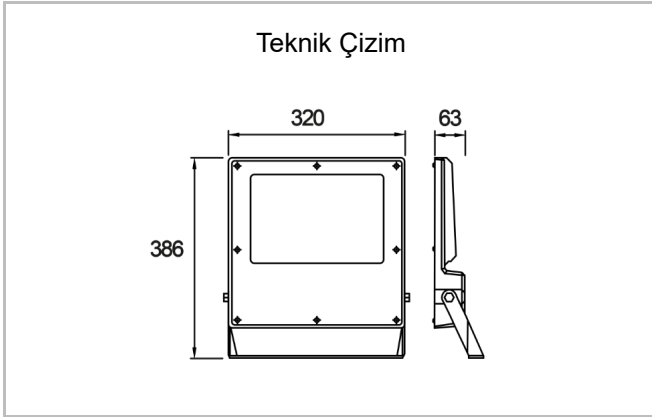

Protector

PRD 032 039 150Y 8030 10 SM LN 66 00

Direğe Monte Yol Aydınlatma & Projektör Armatür

Armatür Grubu	Yol Aydınlatma & Projektör
Montaj Tipi	Direğe Monte
Armatür Rengi	RAL 9005
Gövde	Alüminyum Enjeksiyon
Optik	Simetrik & Asimetrik Lens
Işık Kaynağı	Mid Power LED
Elektriksel Koruma Sınıfı	CLASS II
IP	66
IK	08
Çalışma Sıcaklığı	-20°C / +40°C
Işık Akısı	19500
Tüketim Gücü	150
Armatür Verimliliği	130 lm/W
Renksel Geri Verim (CRI)	70
Işık Renk Sıcaklığı (CCT)	3000
Renk Toleransı	< 3 SDCM
Driver Tipi	On/Off
Giriş Gerilimi / Frekans	220-240 V AC 50/60 Hz
Güç Faktörü	>0.9
Surge	1kV
THD (AKIM)	>%20
LED ömrü	>100.000 saat
Opsiyon	SPD, IP68 Connector

Sipariş Kodu	Ürün Kodu	Güç (W)	Işık Akısı (LM)	CRI	CCT (K)	Optik	Ölçüler (mm)
	PRD 032 039 150Y 8030 10 SM LN 66 00	150	19500	70	3000	Simetrik Lensli	386x320x63

www.atelaydinlatma.com