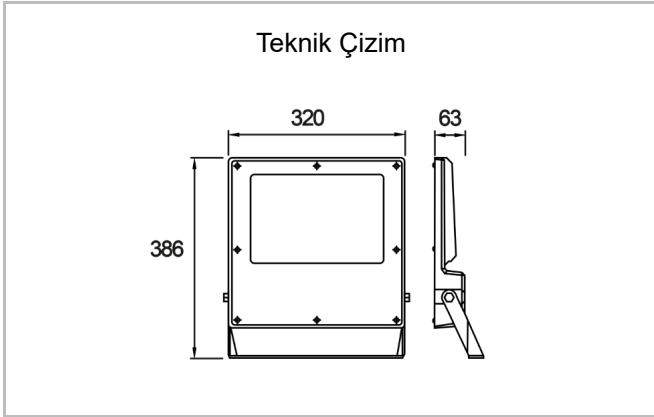

Protector

PRD 032 039 150Y 8030 10 SM LN 66 00

Direğe Monte Yol Aydınlatma & Projektör Armatür

Armatür Grubu	Yol Aydınlatma & Projektör
Montaj Tipi	Direğe Monte
Armatür Rengi	RAL 9005
Gövde	Alüminyum Enjeksiyon
Optik	Simetrik & Asimetrik Lens
Işık Kaynağı	Mid Power LED
Elektriksel Koruma Sınıfı	CLASS II
IP	66
IK	08
Çalışma Sıcaklığı	-20°C / +40°C
Işık Akısı	19500
Tüketim Gücü	150
Armatür Verimliliği	130 lm/W
Renksel Geri Verim (CRI)	70
Işık Renk Sıcaklığı (CCT)	3000
Renk Toleransı	< 3 SDCM
Driver Tipi	On/Off
Giriş Gerilimi / Frekans	220-240 V AC 50/60 Hz
Güç Faktörü	>0.9
Surge	1kV
THD (AKIM)	>%20
LED ömrü	>100.000 saat
Opsiyon	SPD, IP68 Connector

Sipariş Kodu	Ürün Kodu	Güç (W)	Işık Akısı (LM)	CRI	CCT (K)	Optik	Ölçüler (mm)
	PRD 032 039 150Y 8030 10 SM LN 66 00	150	19500	70	3000	Simetrik Lensli	386x320x63

www.atelaydinlatma.com