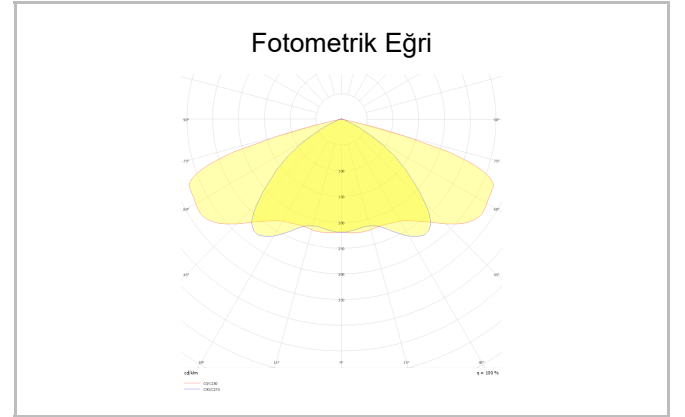

Protector

PRD 032 039 150Y 8030 10 SM LN 66 00

Direğe Monte Yol Aydınlatma & Projektör Armatür

Armatür Grubu	Yol Aydınlatma & Projektör
Montaj Tipi	Direğe Monte
Armatür Rengi	RAL 9005
Gövde	Alüminyum Enjeksiyon
Optik	Simetrik & Asimetrik Lens
Işık Kaynağı	Mid Power LED
Elektriksel Koruma Sınıfı	CLASS II
IP	66
IK	08
Çalışma Sıcaklığı	-20°C / +40°C
Işık Akısı	19500
Tüketim Gücü	150
Armatür Verimliliği	130 lm/W
Renksel Geri Verim (CRI)	70
Işık Renk Sıcaklığı (CCT)	3000
Renk Toleransı	< 3 SDCM
Driver Tipi	On/Off
Giriş Gerilimi / Frekans	220-240 V AC 50/60 Hz
Güç Faktörü	>0.9
Surge	1kV
THD (AKIM)	>%20
LED ömrü	>100.000 saat
Opsiyon	SPD, IP68 Connector

Sipariş Kodu	Ürün Kodu	Güç (W)	Işık Akısı (LM)	CRI	CCT (K)	Optik	Ölçüler (mm)
	PRD 032 039 150Y 8030 10 SM LN 66 00	150	19500	70	3000	Simetrik Lensli	386x320x63

www.atelaydinlatma.com