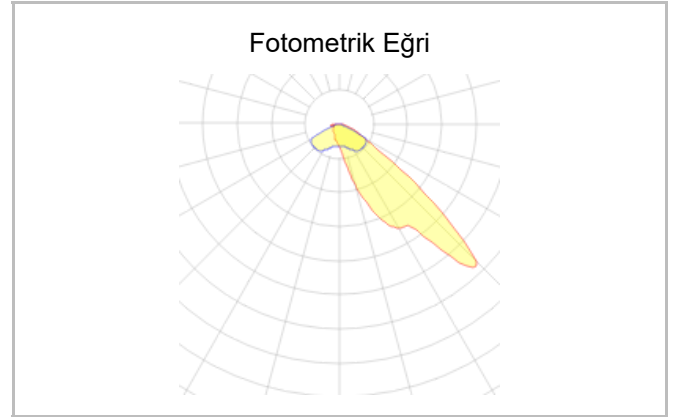

Protector

PRD 032 039 150Y 8030 10 AS LN 66 00

Direğe Monte Yol Aydınlatma & Projektör Armatür

Armatür Grubu	Yol Aydınlatma & Projektör
Montaj Tipi	Direğe Monte
Armatür Rengi	RAL 9005
Gövde	Alüminyum Enjeksiyon
Optik	Simetrik & Asimetrik Lens
Işık Kaynağı	Mid Power LED
Elektriksel Koruma Sınıfı	CLASS II
IP	66
IK	08
Çalışma Sıcaklığı	-20°C / +40°C
Işık Akısı	19500
Tüketim Gücü	150
Armatür Verimliliği	130 lm/W
Renksel Geri Verim (CRI)	70
Işık Renk Sıcaklığı (CCT)	3000
Renk Toleransı	< 3 SDCM
Driver Tipi	On/Off
Giriş Gerilimi / Frekans	220-240 V AC 50/60 Hz
Güç Faktörü	>0.9
Surge	1kV
THD (AKIM)	>%20
LED ömrü	>100.000 saat
Opsiyon	SPD, IP68 Connector

Sipariş Kodu	Ürün Kodu	Güç (W)	Işık Akısı (LM)	CRI	CCT (K)	Optik	Ölçüler (mm)
	PRD 032 039 150Y 8030 10 AS LN 66 00	150	19500	70	3000	Asimetrik Lensli	386x320x63

www.atelaydinlatma.com