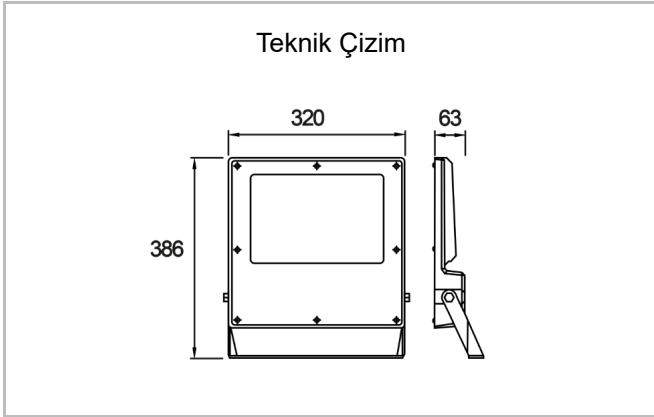

Protector

PRD 032 039 150Y 8030 10 AS LN 66 00

Direğe Monte Yol Aydınlatma & Projektör Armatür

Armatür Grubu	Yol Aydınlatma & Projektör
Montaj Tipi	Direğe Monte
Armatür Rengi	RAL 9005
Gövde	Alüminyum Enjeksiyon
Optik	Simetrik & Asimetrik Lens
Işık Kaynağı	Mid Power LED
Elektriksel Koruma Sınıfı	CLASS II
IP	66
IK	08
Çalışma Sıcaklığı	-20°C / +40°C
Işık Akısı	19500
Tüketim Gücü	150
Armatür Verimliliği	130 lm/W
Renksel Geri Verim (CRI)	70
Işık Renk Sıcaklığı (CCT)	3000
Renk Toleransı	< 3 SDCM
Driver Tipi	On/Off
Giriş Gerilimi / Frekans	220-240 V AC 50/60 Hz
Güç Faktörü	>0.9
Surge	1kV
THD (AKIM)	>%20
LED ömrü	>100.000 saat
Opsiyon	SPD, IP68 Connector

Sipariş Kodu	Ürün Kodu	Güç (W)	Işık Akısı (LM)	CRI	CCT (K)	Optik	Ölçüler (mm)
	PRD 032 039 150Y 8030 10 AS LN 66 00	150	19500	70	3000	Asimetrik Lensli	386x320x63

www.atelaydinlatma.com