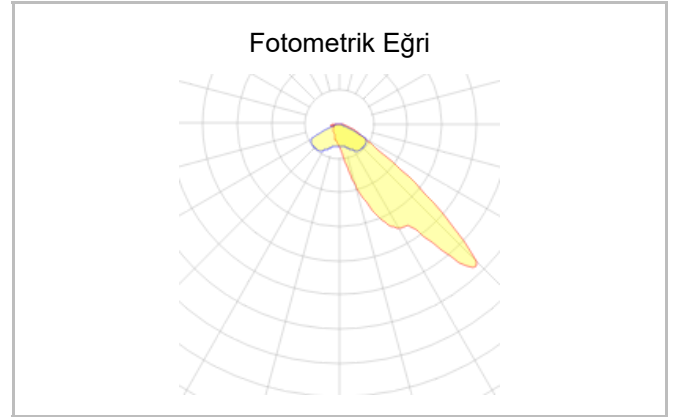

Protector

PRD 032 039 150Y 8030 10 AS LN 66 00

Direğe Monte Yol Aydınlatma & Projektör Armatür

Armatür Grubu	Yol Aydınlatma & Projektör
Montaj Tipi	Direğe Monte
Armatür Rengi	RAL 9005
Gövde	Alüminyum Enjeksiyon
Optik	Simetrik & Asimetrik Lens
Işık Kaynağı	Mid Power LED
Elektriksel Koruma Sınıfı	CLASS II
IP	66
IK	08
Çalışma Sıcaklığı	-20°C / +40°C
Işık Akısı	19500
Tüketim Gücü	150
Armatür Verimliliği	130 lm/W
Renksel Geri Verim (CRI)	70
Işık Renk Sıcaklığı (CCT)	3000
Renk Toleransı	< 3 SDCM
Driver Tipi	On/Off
Giriş Gerilimi / Frekans	220-240 V AC 50/60 Hz
Güç Faktörü	>0.9
Surge	1kV
THD (AKIM)	>%20
LED ömrü	>100.000 saat
Opsiyon	SPD, IP68 Connector

Sipariş Kodu	Ürün Kodu	Güç (W)	Işık Akısı (LM)	CRI	CCT (K)	Optik	Ölçüler (mm)
	PRD 032 039 150Y 8030 10 AS LN 66 00	150	19500	70	3000	Asimetrik Lensli	386x320x63

www.atelaydinlatma.com