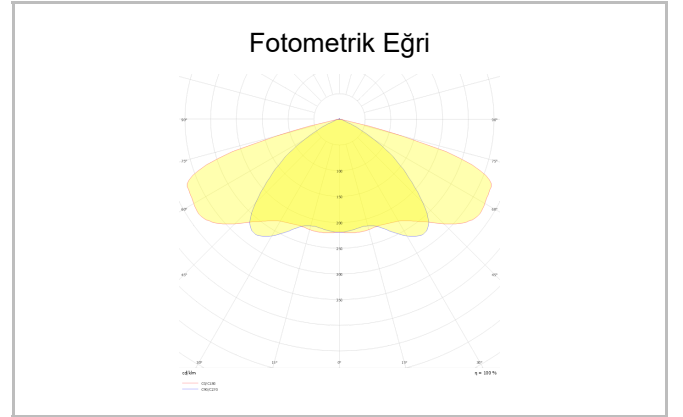

Protector

PRD 032 039 100Y 8030 10 SM LN 66 00

Direğe Monte Yol Aydınlatma & Projektör Armatür

Armatür Grubu	Yol Aydınlatma & Projektör
Montaj Tipi	Direğe Monte
Armatür Rengi	RAL 9005
Gövde	Alüminyum Enjeksiyon
Optik	Simetrik & Asimetrik Lens
Işık Kaynağı	Mid Power LED
Elektriksel Koruma Sınıfı	CLASS II
IP	66
IK	08
Çalışma Sıcaklığı	-20°C / +40°C
Işık Akısı	13000
Tüketim Gücü	100
Armatür Verimliliği	130 lm/W
Renksel Geri Verim (CRI)	70
Işık Renk Sıcaklığı (CCT)	3000
Renk Toleransı	< 3 SDCM
Driver Tipi	On/Off
Giriş Gerilimi / Frekans	220-240 V AC 50/60 Hz
Güç Faktörü	>0.9
Surge	1kV
THD (AKIM)	>%20
LED ömrü	>100.000 saat
Opsiyon	SPD, IP68 Connector

Sipariş Kodu	Ürün Kodu	Güç (W)	Işık Akısı (LM)	CRI	CCT (K)	Optik	Ölçüler (mm)
	PRD 032 039 100Y 8030 10 SM LN 66 00	100	13000	70	3000	Simetrik Lensli	386x320x63

www.atelaydinlatma.com