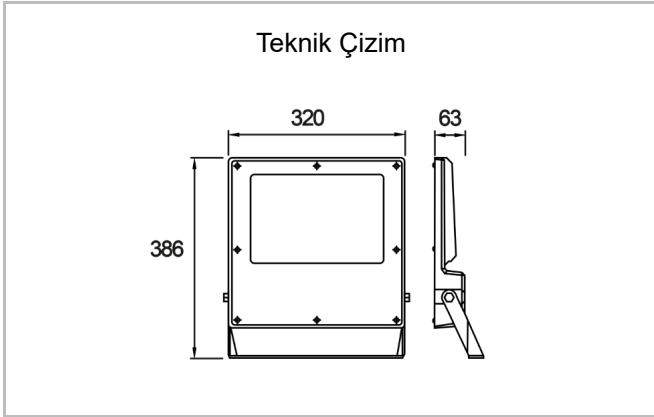

Protector

PRD 032 039 100Y 8030 10 SM LN 66 00

Direğe Monte Yol Aydınlatma & Projektör Armatür

Armatür Grubu	Yol Aydınlatma & Projektör
Montaj Tipi	Direğe Monte
Armatür Rengi	RAL 9005
Gövde	Alüminyum Enjeksiyon
Optik	Simetrik & Asimetrik Lens
Işık Kaynağı	Mid Power LED
Elektriksel Koruma Sınıfı	CLASS II
IP	66
IK	08
Çalışma Sıcaklığı	-20°C / +40°C
Işık Akısı	13000
Tüketim Gücü	100
Armatür Verimliliği	130 lm/W
Renksel Geri Verim (CRI)	70
Işık Renk Sıcaklığı (CCT)	3000
Renk Toleransı	< 3 SDCM
Driver Tipi	On/Off
Giriş Gerilimi / Frekans	220-240 V AC 50/60 Hz
Güç Faktörü	>0.9
Surge	1kV
THD (AKIM)	>%20
LED ömrü	>100.000 saat
Opsiyon	SPD, IP68 Connector

Sipariş Kodu	Ürün Kodu	Güç (W)	Işık Akısı (LM)	CRI	CCT (K)	Optik	Ölçüler (mm)
	PRD 032 039 100Y 8030 10 SM LN 66 00	100	13000	70	3000	Simetrik Lensli	386x320x63

www.atelaydinlatma.com