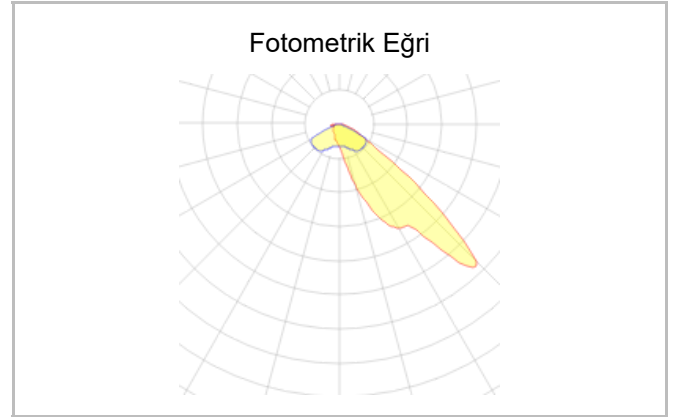

Protector

PRD 032 039 100Y 8030 10 AS LN 66 00

Direğe Monte Yol Aydınlatma & Projektör Armatür

Armatür Grubu	Yol Aydınlatma & Projektör
Montaj Tipi	Direğe Monte
Armatür Rengi	RAL 9005
Gövde	Alüminyum Enjeksiyon
Optik	Simetrik & Asimetrik Lens
Işık Kaynağı	Mid Power LED
Elektriksel Koruma Sınıfı	CLASS II
IP	66
IK	08
Çalışma Sıcaklığı	-20°C / +40°C
Işık Akısı	13000
Tüketim Gücü	100
Armatür Verimliliği	130 lm/W
Renksel Geri Verim (CRI)	70
Işık Renk Sıcaklığı (CCT)	3000
Renk Toleransı	< 3 SDCM
Driver Tipi	On/Off
Giriş Gerilimi / Frekans	220-240 V AC 50/60 Hz
Güç Faktörü	>0.9
Surge	1kV
THD (AKIM)	>%20
LED ömrü	>100.000 saat
Opsiyon	SPD, IP68 Connector

Sipariş Kodu	Ürün Kodu	Güç (W)	Işık Akısı (LM)	CRI	CCT (K)	Optik	Ölçüler (mm)
	PRD 032 039 100Y 8030 10 AS LN 66 00	100	13000	70	3000	Asimetrik Lensli	386x320x62

www.atelaydinlatma.com