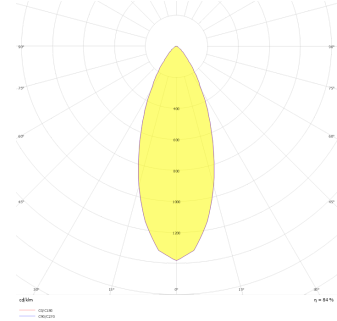

Obi M

OBI 013 020 026S 9040 10 30 SD 40 00

Sıva Üstü Armatür

Teknik Çizim

Sipariş Kodu	Ürün Kodu	Güç (W)	Işık Akısı (LM)	CRI	CCT (K)	Optik	Ölçüler (mm)
15003253	OBI 013 020 026S 9040 10 30 SD 40 00	18	1260	>80	4000	30° Şeffaf Difüzör	Ø130x200

www.atelaydinlatma.com

07.05.2026 - Ürün hakkında güncel bilgi ve verilere ulaşmak için ürün sayfasını ziyaret ediniz: [Obi M](#)