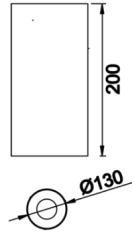

Obi M

OBI 013 020 026S 9040 10 30 SD 40 00

Sıva Üstü Armatür

Armatür Grubu	Sıva Üstü
Montaj Tipi	Sıva Üstü
Armatür Rengi	RAL 9005 - RAL 9016
Gövde	Alüminyum Enjeksiyon □
Optik	15° 30° 40° Reflektör & Şeffaf Difüzör
Işık Kaynağı	LED
Elektriksel Koruma Sınıfı	CLASS II
IP	40
IK	02
Çalışma Sıcaklığı	-20°C / +40°C
Işık Akısı	1260
Tüketim Gücü	18
Armatür Verimliliği	70 lm/W
Renkset Geri Verim (CRI)	>80
Işık Renk Sıcaklığı (CCT)	2700K/3000K/4000K/6500K
Renk Toleransı	< 3 SDCM
Driver Tipi	On/Off
Driver Markası	Tridonic
LED Markası	Samsung
Giriş Gerilimi / Frekans	220-240 V AC 50/60 Hz
Güç Faktörü	>0.9
Surge	1kV
THD (AKIM)	>%20
LED ömrü	70.000 saat
Opsiyon	On-Off / Dali / 1-10V / Acil Durum Kitli

Teknik Çizim

Fotometrik Eğri

www.atelaydinlatma.com

Obi M

OBI 013 020 026S 9040 10 30 SD 40 00

Sıva Üstü Armatür

Teknik Çizim

Sipariş Kodu	Ürün Kodu	Güç (W)	Işık Akısı (LM)	CRI	CCT (K)	Optik	Ölçüler (mm)
15003253	OBI 013 020 026S 9040 10 30 SD 40 00	18	1260	>80	4000	30° Şeffaf Difüzör	Ø130x200