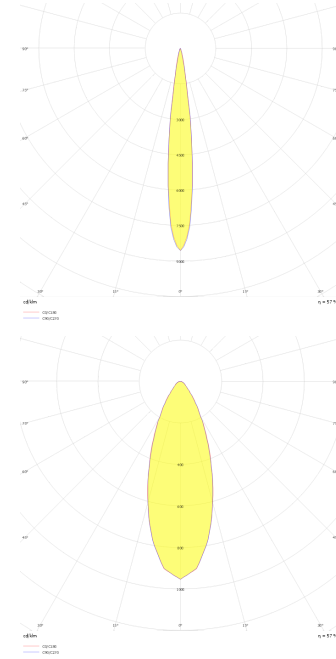

Obi M

OBI 013 020 026S 9040 10 30 SD 40 00

Sıva Üstü Armatür

Armatür Grubu	Sıva Üstü
Montaj Tipi	Sıva Üstü
Armatür Rengi	RAL 9005 - RAL 9016
Gövde	Alüminyum Enjeksiyon □
Optik	15° 30° 40° Reflektör & Şeffaf Difüzör
Işık Kaynağı	LED
Elektriksel Koruma Sınıfı	CLASS II
IP	40
IK	02
Çalışma Sıcaklığı	-20°C / +40°C
Işık Akısı	1260
Tüketim Gücü	18
Armatür Verimliliği	70 lm/W
Renkset Geri Verim (CRI)	>80
Işık Renk Sıcaklığı (CCT)	2700K/3000K/4000K/6500K
Renk Toleransı	< 3 SDCM
Driver Tipi	On/Off
Driver Markası	Tridonic
LED Markası	Samsung
Giriş Gerilimi / Frekans	220-240 V AC 50/60 Hz
Güç Faktörü	>0.9
Surge	1kV
THD (AKIM)	>%20
LED ömrü	70.000 saat
Opsiyon	On-Off / Dali / 1-10V / Acil Durum Kitli

Teknik Çizim

Fotometrik Eğri

www.atelaydinlatma.com

Obi M

OBI 013 020 026S 9040 10 30 SD 40 00

Sıva Üstü Armatür

Teknik Çizim

Sipariş Kodu	Ürün Kodu	Güç (W)	Işık Akısı (LM)	CRI	CCT (K)	Optik	Ölçüler (mm)
15003253	OBI 013 020 026S 9040 10 30 SD 40 00	18	1260	>80	4000	30° Şeffaf Difüzör	Ø130x200