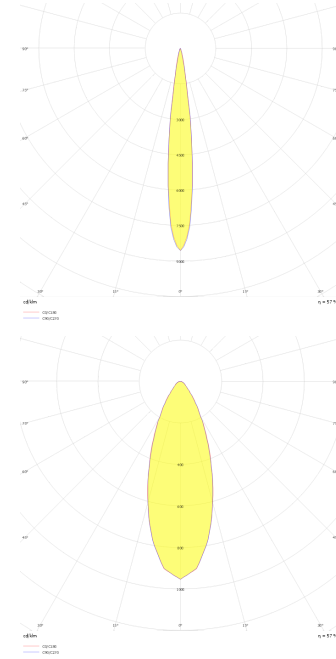

Obi M

OBI 013 020 018S 9040 10 30 SD 40 00

Sıva Üstü Armatür

Armatür Grubu	Sıva Üstü
Montaj Tipi	Sıva Üstü
Armatür Rengi	RAL 9005 - RAL 9016
Gövde	Alüminyum Enjeksiyon □
Optik	15° 30° 40° Reflektör & Şeffaf Difüzör
Işık Kaynağı	LED
Elektriksel Koruma Sınıfı	CLASS II
IP	40
IK	02
Çalışma Sıcaklığı	-20°C / +40°C
Işık Akısı	1260
Tüketim Gücü	18
Armatür Verimliliği	70 lm/W
Renkset Geri Verim (CRI)	>80
Işık Renk Sıcaklığı (CCT)	2700K/3000K/4000K/6500K
Renk Toleransı	< 3 SDCM
Driver Tipi	On/Off
Driver Markası	Tridonic
LED Markası	Samsung
Giriş Gerilimi / Frekans	220-240 V AC 50/60 Hz
Güç Faktörü	>0.9
Surge	1kV
THD (AKIM)	>%20
LED ömrü	70.000 saat
Opsiyon	On-Off / Dali / 1-10V / Acil Durum Kittli

Teknik Çizim

Fotometrik Eğri

www.atelaydinlatma.com

Obi M

OBI 013 020 018S 9040 10 30 SD 40 00

Sıva Üstü Armatür

Teknik Çizim

Sipariş Kodu	Ürün Kodu	Güç (W)	Işık Akısı (LM)	CRI	CCT (K)	Optik	Ölçüler (mm)
15003207	OBI 013 020 018S 9040 10 30 SD 40 00	18	1260	>80	4000	30° Şeffaf Difüzör	Ø130x200