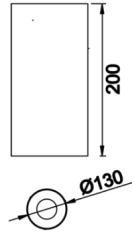

Obi M

OBI 013 020 018S 9040 10 30 SD 40 00

Sıva Üstü Armatür

Armatür Grubu	Sıva Üstü
Montaj Tipi	Sıva Üstü
Armatür Rengi	RAL 9005 - RAL 9016
Gövde	Alüminyum Enjeksiyon □
Optik	15° 30° 40° Reflektör & Şeffaf Difüzör
Işık Kaynağı	LED
Elektriksel Koruma Sınıfı	CLASS II
IP	40
IK	02
Çalışma Sıcaklığı	-20°C / +40°C
Işık Akısı	1260
Tüketim Gücü	18
Armatür Verimliliği	70 lm/W
Renkset Geri Verim (CRI)	>80
Işık Renk Sıcaklığı (CCT)	2700K/3000K/4000K/6500K
Renk Toleransı	< 3 SDCM
Driver Tipi	On/Off
Driver Markası	Tridonic
LED Markası	Samsung
Giriş Gerilimi / Frekans	220-240 V AC 50/60 Hz
Güç Faktörü	>0.9
Surge	1kV
THD (AKIM)	>%20
LED ömrü	70.000 saat
Opsiyon	On-Off / Dali / 1-10V / Acil Durum Kittli

Teknik Çizim

Fotometrik Eğri

www.atelaydinlatma.com

Obi M

OBI 013 020 018S 9040 10 30 SD 40 00

Sıva Üstü Armatür

Teknik Çizim

Sipariş Kodu	Ürün Kodu	Güç (W)	Işık Akısı (LM)	CRI	CCT (K)	Optik	Ölçüler (mm)
15003207	OBI 013 020 018S 9040 10 30 SD 40 00	18	1260	>80	4000	30° Şeffaf Difüzör	Ø130x200