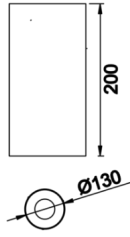

Obi M

OBI 013 020 018S 9040 10 30 SD 40 00

Sıva Üstü Armatür

Armatür Grubu	Sıva Üstü
Montaj Tipi	Sıva Üstü
Armatür Rengi	RAL 9005 - RAL 9016
Gövde	Alüminyum Enjeksiyon □
Optik	15° 30° 40° Reflektör & Şeffaf Difüzör
Işık Kaynağı	LED
Elektriksel Koruma Sınıfı	CLASS II
IP	40
IK	02
Çalışma Sıcaklığı	-20°C / +40°C
Işık Akısı	1260
Tüketim Gücü	18
Armatür Verimliliği	70 lm/W
Renkset Geri Verim (CRI)	>80
Işık Renk Sıcaklığı (CCT)	2700K/3000K/4000K/6500K
Renk Toleransı	< 3 SDCM
Driver Tipi	On/Off
Driver Markası	Tridonic
LED Markası	Samsung
Giriş Gerilimi / Frekans	220-240 V AC 50/60 Hz
Güç Faktörü	>0.9
Surge	1kV
THD (AKIM)	>%20
LED ömrü	70.000 saat
Opsiyon	On-Off / Dali / 1-10V / Acil Durum Kittli

Teknik Çizim

Fotometrik Eğri

www.atelaydinlatma.com

Obi M

OBI 013 020 018S 9040 10 30 SD 40 00

Sıva Üstü Armatür

Teknik Çizim

Sipariş Kodu	Ürün Kodu	Güç (W)	Işık Akısı (LM)	CRI	CCT (K)	Optik	Ölçüler (mm)
15003207	OBI 013 020 018S 9040 10 30 SD 40 00	18	1260	>80	4000	30° Şeffaf Difüzör	Ø130x200