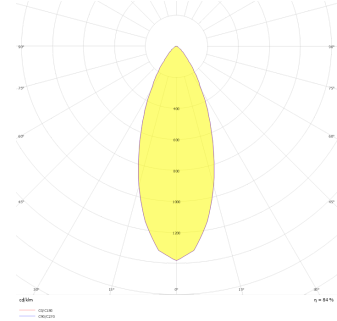

Teknik Çizim

Fotometrik Eğri

www.atelaydinlatma.com

Obi M

OBI 013 020 018S 9040 10 30 SD 40 00

Sıva Üstü Armatür

Teknik Çizim

Sipariş Kodu	Ürün Kodu	Güç (W)	Işık Akısı (LM)	CRI	CCT (K)	Optik	Ölçüler (mm)
15003207	OBI 013 020 018S 9040 10 30 SD 40 00	18	1260	>80	4000	30° Şeffaf Difüzör	Ø130x200