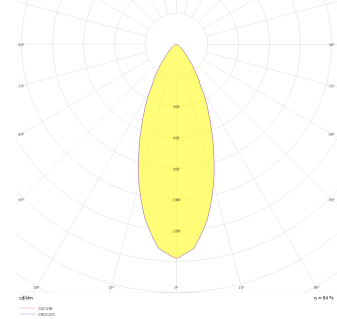

Teknik Çizim

Fotometrik Eğri

www.atelaydinlatma.com

Obi M

OBI 013 020 018S 9040 10 30 SD 40 00

Sıva Üstü Armatür

Teknik Çizim

Sipariş Kodu	Ürün Kodu	Güç (W)	Işık Akısı (LM)	CRI	CCT (K)	Optik	Ölçüler (mm)
15003207	OBI 013 020 018S 9040 10 30 SD 40 00	18	1260	>80	4000	30° Şeffaf Difüzör	Ø130x200