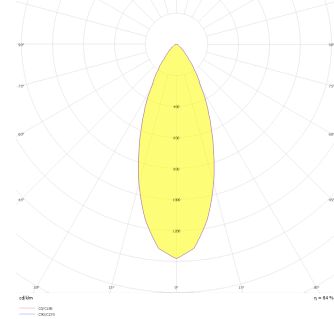

Teknik Çizim

Fotometrik Eğri

www.atelaydinlatma.com

Obi M

OBI 013 020 013S 9040 10 30 SD 40 00

Sıva Üstü Armatür

Teknik Çizim

Sipariş Kodu	Ürün Kodu	Güç (W)	Işık Akısı (LM)	CRI	CCT (K)	Optik	Ölçüler (mm)
15003160	OBI 013 020 013S 9040 10 30 SD 40 00	18	1260	>80	4000	30° Şeffaf Difüzör	Ø130x200