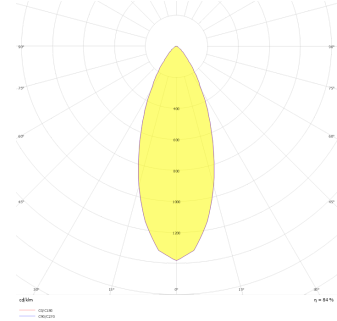

Teknik Çizim

Fotometrik Eğri

www.atelaydinlatma.com

Obi M

OBI 013 020 013S 9040 10 30 SD 40 00

Sıva Üstü Armatür

Teknik Çizim

Sipariş Kodu	Ürün Kodu	Güç (W)	Işık Akısı (LM)	CRI	CCT (K)	Optik	Ölçüler (mm)
15003160	OBI 013 020 013S 9040 10 30 SD 40 00	18	1260	>80	4000	30° Şeffaf Difüzör	Ø130x200