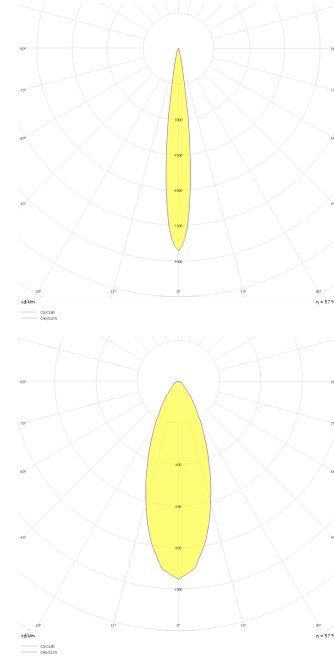

Obi M

OBI 013 020 013S 9040 10 30 SD 40 00

Sıva Üstü Armatür

Armatür Grubu	Sıva Üstü
Montaj Tipi	Sıva Üstü
Armatür Rengi	RAL 9005 - RAL 9016
Gövde	Alüminyum Enjeksiyon □
Optik	15° 30° 40° Reflektör & Şeffaf Difüzör
Işık Kaynağı	LED
Elektriksel Koruma Sınıfı	CLASS II
IP	40
IK	02
Çalışma Sıcaklığı	-20°C / +40°C
Işık Akısı	1260
Tüketim Gücü	18
Armatür Verimliliği	70 lm/W
Renkset Geri Verim (CRI)	>80
Işık Renk Sıcaklığı (CCT)	2700K/3000K/4000K/6500K
Renk Toleransı	< 3 SDCM
Driver Tipi	On/Off
Driver Markası	Tridonic
LED Markası	Samsung
Giriş Gerilimi / Frekans	220-240 V AC 50/60 Hz
Güç Faktörü	>0.9
Surge	1kV
THD (AKIM)	>%20
LED ömrü	70.000 saat
Opsiyon	On-Off / Dali / 1-10V / Acil Durum Kittli

Teknik Çizim

Fotometrik Eğri

www.atelaydinlatma.com

Obi M

OBI 013 020 013S 9040 10 30 SD 40 00

Sıva Üstü Armatür

Teknik Çizim

Sipariş Kodu	Ürün Kodu	Güç (W)	Işık Akısı (LM)	CRI	CCT (K)	Optik	Ölçüler (mm)
15003160	OBI 013 020 013S 9040 10 30 SD 40 00	18	1260	>80	4000	30° Şeffaf Difüzör	Ø130x200