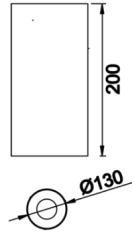

Obi M

OBI 013 020 013S 9040 10 30 SD 40 00

Sıva Üstü Armatür

Armatür Grubu	Sıva Üstü
Montaj Tipi	Sıva Üstü
Armatür Rengi	RAL 9005 - RAL 9016
Gövde	Alüminyum Enjeksiyon □
Optik	15° 30° 40° Reflektör & Şeffaf Difüzör
Işık Kaynağı	LED
Elektriksel Koruma Sınıfı	CLASS II
IP	40
IK	02
Çalışma Sıcaklığı	-20°C / +40°C
Işık Akısı	1260
Tüketim Gücü	18
Armatür Verimliliği	70 lm/W
Renkset Geri Verim (CRI)	>80
Işık Renk Sıcaklığı (CCT)	2700K/3000K/4000K/6500K
Renk Toleransı	< 3 SDCM
Driver Tipi	On/Off
Driver Markası	Tridonic
LED Markası	Samsung
Giriş Gerilimi / Frekans	220-240 V AC 50/60 Hz
Güç Faktörü	>0.9
Surge	1kV
THD (AKIM)	>%20
LED ömrü	70.000 saat
Opsiyon	On-Off / Dali / 1-10V / Acil Durum Kitli

Teknik Çizim

Fotometrik Eğri

www.atelaydinlatma.com

Obi M

OBI 013 020 013S 9040 10 30 SD 40 00

Sıva Üstü Armatür

Teknik Çizim

Sipariş Kodu	Ürün Kodu	Güç (W)	Işık Akısı (LM)	CRI	CCT (K)	Optik	Ölçüler (mm)
15003160	OBI 013 020 013S 9040 10 30 SD 40 00	18	1260	>80	4000	30° Şeffaf Difüzör	Ø130x200