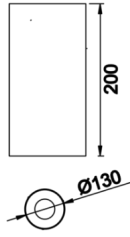

Obi M

OBI 013 020 013S 9040 10 30 SD 40 00

Sıva Üstü Armatür

Armatür Grubu	Sıva Üstü
Montaj Tipi	Sıva Üstü
Armatür Rengi	RAL 9005 - RAL 9016
Gövde	Alüminyum Enjeksiyon □
Optik	15° 30° 40° Reflektör & Şeffaf Difüzör
Işık Kaynağı	LED
Elektriksel Koruma Sınıfı	CLASS II
IP	40
IK	02
Çalışma Sıcaklığı	-20°C / +40°C
Işık Akısı	1260
Tüketim Gücü	18
Armatür Verimliliği	70 lm/W
Renkset Geri Verim (CRI)	>80
Işık Renk Sıcaklığı (CCT)	2700K/3000K/4000K/6500K
Renk Toleransı	< 3 SDCM
Driver Tipi	On/Off
Driver Markası	Tridonic
LED Markası	Samsung
Giriş Gerilimi / Frekans	220-240 V AC 50/60 Hz
Güç Faktörü	>0.9
Surge	1kV
THD (AKIM)	>%20
LED ömrü	70.000 saat
Opsiyon	On-Off / Dali / 1-10V / Acil Durum Kittli

Teknik Çizim

Fotometrik Eğri

www.atelaydinlatma.com

Obi M

OBI 013 020 013S 9040 10 30 SD 40 00

Sıva Üstü Armatür

Teknik Çizim

Sipariş Kodu	Ürün Kodu	Güç (W)	Işık Akısı (LM)	CRI	CCT (K)	Optik	Ölçüler (mm)
15003160	OBI 013 020 013S 9040 10 30 SD 40 00	18	1260	>80	4000	30° Şeffaf Difüzör	Ø130x200