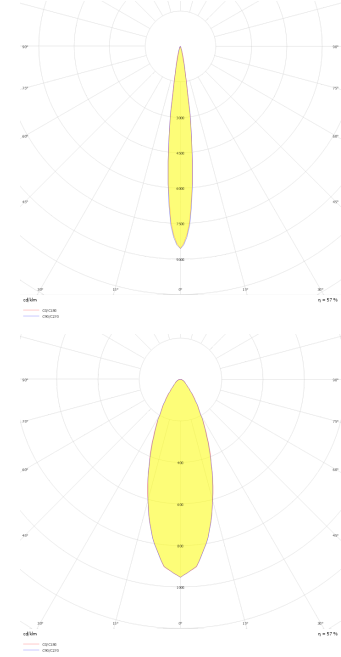

Obi M

OBI 013 020 013S 9040 10 30 SD 40 00

Sıva Üstü Armatür

Armatür Grubu	Sıva Üstü
Montaj Tipi	Sıva Üstü
Armatür Rengi	RAL 9005 - RAL 9016
Gövde	Alüminyum Enjeksiyon □
Optik	15° 30° 40° Reflektör & Şeffaf Difüzör
Işık Kaynağı	LED
Elektriksel Koruma Sınıfı	CLASS II
IP	40
IK	02
Çalışma Sıcaklığı	-20°C / +40°C
Işık Akısı	1260
Tüketim Gücü	18
Armatür Verimliliği	70 lm/W
Renkset Geri Verim (CRI)	>80
Işık Renk Sıcaklığı (CCT)	2700K/3000K/4000K/6500K
Renk Toleransı	< 3 SDCM
Driver Tipi	On/Off
Driver Markası	Tridonic
LED Markası	Samsung
Giriş Gerilimi / Frekans	220-240 V AC 50/60 Hz
Güç Faktörü	>0.9
Surge	1kV
THD (AKIM)	>%20
LED ömrü	70.000 saat
Opsiyon	On-Off / Dali / 1-10V / Acil Durum Kitli

Teknik Çizim

Fotometrik Eğri

www.atelaydinlatma.com

Obi M

OBI 013 020 013S 9040 10 30 SD 40 00

Sıva Üstü Armatür

Teknik Çizim

Sipariş Kodu	Ürün Kodu	Güç (W)	Işık Akısı (LM)	CRI	CCT (K)	Optik	Ölçüler (mm)
15003160	OBI 013 020 013S 9040 10 30 SD 40 00	18	1260	>80	4000	30° Şeffaf Difüzör	Ø130x200