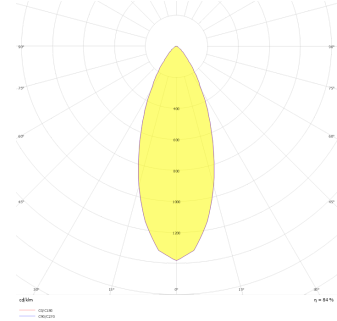

Obi M

OBI 013 020 026S 9040 10 15 SD 40 00

Sıva Üstü Armatür

Teknik Çizim

Sipariş Kodu	Ürün Kodu	Güç (W)	Işık Akısı (LM)	CRI	CCT (K)	Optik	Ölçüler (mm)
15003239	OBI 013 020 026S 9040 10 15 SD 40 00	13	910	>80	4000	15° Şeffaf Difüzör	Ø130x200