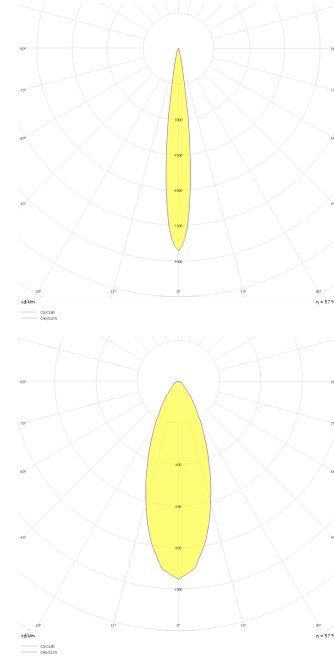

Obi M

OBI 013 020 018S 9040 10 15 SD 40 00

Sıva Üstü Armatür

Armatür Grubu	Sıva Üstü
Montaj Tipi	Sıva Üstü
Armatür Rengi	RAL 9005 - RAL 9016
Gövde	Alüminyum Enjeksiyon □
Optik	15° 30° 40° Reflektör & Şeffaf Difüzör
Işık Kaynağı	LED
Elektriksel Koruma Sınıfı	CLASS II
IP	40
IK	02
Çalışma Sıcaklığı	-20°C / +40°C
Işık Akısı	910
Tüketim Gücü	13
Armatür Verimliliği	70 lm/W
Renkset Geri Verim (CRI)	>80
Işık Renk Sıcaklığı (CCT)	2700K/3000K/4000K/6500K
Renk Toleransı	< 3 SDCM
Driver Tipi	On/Off
Driver Markası	Tridonic
LED Markası	Samsung
Giriş Gerilimi / Frekans	220-240 V AC 50/60 Hz
Güç Faktörü	>0.9
Surge	1kV
THD (AKIM)	>%20
LED ömrü	70.000 saat
Opsiyon	On-Off / Dali / 1-10V / Acil Durum Kitli

Teknik Çizim

Fotometrik Eğri

www.atelaydinlatma.com

Obi M

OBI 013 020 018S 9040 10 15 SD 40 00

Sıva Üstü Armatür

Teknik Çizim

Sipariş Kodu	Ürün Kodu	Güç (W)	Işık Akısı (LM)	CRI	CCT (K)	Optik	Ölçüler (mm)
15003192	OBI 013 020 018S 9040 10 15 SD 40 00	13	910	>80	4000	15° Şeffaf Difüzör	Ø130x200