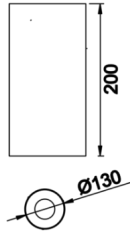

Obi M

OBI 013 020 018S 9040 10 15 SD 40 00

Sıva Üstü Armatür

Armatür Grubu	Sıva Üstü
Montaj Tipi	Sıva Üstü
Armatür Rengi	RAL 9005 - RAL 9016
Gövde	Alüminyum Enjeksiyon □
Optik	15° 30° 40° Reflektör & Şeffaf Difüzör
Işık Kaynağı	LED
Elektriksel Koruma Sınıfı	CLASS II
IP	40
IK	02
Çalışma Sıcaklığı	-20°C / +40°C
Işık Akısı	910
Tüketim Gücü	13
Armatür Verimliliği	70 lm/W
Renkset Geri Verim (CRI)	>80
Işık Renk Sıcaklığı (CCT)	2700K/3000K/4000K/6500K
Renk Toleransı	< 3 SDCM
Driver Tipi	On/Off
Driver Markası	Tridonic
LED Markası	Samsung
Giriş Gerilimi / Frekans	220-240 V AC 50/60 Hz
Güç Faktörü	>0.9
Surge	1kV
THD (AKIM)	>%20
LED ömrü	70.000 saat
Opsiyon	On-Off / Dali / 1-10V / Acil Durum Kitli

Teknik Çizim

Fotometrik Eğri

www.atelaydinlatma.com

Obi M

OBI 013 020 018S 9040 10 15 SD 40 00

Sıva Üstü Armatür

Teknik Çizim

Sipariş Kodu	Ürün Kodu	Güç (W)	Işık Akısı (LM)	CRI	CCT (K)	Optik	Ölçüler (mm)
15003192	OBI 013 020 018S 9040 10 15 SD 40 00	13	910	>80	4000	15° Şeffaf Difüzör	Ø130x200