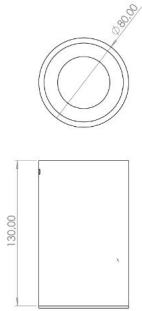

Obi S

OBI 010 013 013S 9040 10 30 SD 40 00

Sıva Üstü Armatür

Armatür Grubu	Sıva Üstü
Montaj Tipi	Sıva Üstü
Armatür Rengi	RAL 9005 - RAL 9016
Gövde	Alüminyum Enjeksiyon □
Optik	15° 30° 40° Reflektör & Şeffaf Difüzör
Işık Kaynağı	LED
Elektriksel Koruma Sınıfı	CLASS II
IP	40
IK	02
Çalışma Sıcaklığı	-20°C / +40°C
Işık Akısı	910
Tüketim Gücü	13
Armatür Verimliliği	70 lm/W
Renkset Geri Verim (CRI)	>80
Işık Renk Sıcaklığı (CCT)	2700K/3000K/4000K/6500K
Renk Toleransı	< 3 SDCM
Driver Tipi	On/Off
Driver Markası	Tridonic
LED Markası	Samsung
Giriş Gerilimi / Frekans	220-240 V AC 50/60 Hz
Güç Faktörü	>0.9
Surge	1kV
THD (AKIM)	>%20
LED ömrü	70.000 saat
Opsiyon	On-Off / Dali / 1-10V / Acil Durum Kitli

Teknik Çizim

Fotometrik Eğri

www.atelaydinlatma.com

Obi S

OBI 010 013 013S 9040 10 30 SD 40 00

Sıva Üstü Armatür

Sipariş Kodu	Ürün Kodu	Güç (W)	Işık Akısı (LM)	CRI	CCT (K)	Optik	Ölçüler (mm)
15002873	OBI 010 013 013S 9040 10 30 SD 40 00	13	910	>80	4000	30° Şeffaf Difüzör	Ø102x130