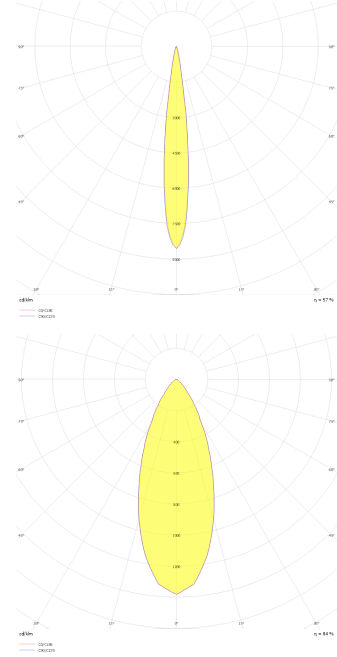

Obi S

OBI 010 013 013S 9040 10 30 SD 40 00

Sıva Üstü Armatür

Armatür Grubu	Sıva Üstü
Montaj Tipi	Sıva Üstü
Armatür Rengi	RAL 9005 - RAL 9016
Gövde	Alüminyum Enjeksiyon □
Optik	15° 30° 40° Reflektör & Şeffaf Difüzör
Işık Kaynağı	LED
Elektriksel Koruma Sınıfı	CLASS II
IP	40
IK	02
Çalışma Sıcaklığı	-20°C / +40°C
Işık Akısı	910
Tüketim Gücü	13
Armatür Verimliliği	70 lm/W
Renkset Geri Verim (CRI)	>80
Işık Renk Sıcaklığı (CCT)	2700K/3000K/4000K/6500K
Renk Toleransı	< 3 SDCM
Driver Tipi	On/Off
Driver Markası	Tridonic
LED Markası	Samsung
Giriş Gerilimi / Frekans	220-240 V AC 50/60 Hz
Güç Faktörü	>0.9
Surge	1kV
THD (AKIM)	>%20
LED ömrü	70.000 saat
Opsiyon	On-Off / Dali / 1-10V / Acil Durum Kitli

Teknik Çizim

Fotometrik Eğri

www.atelaydinlatma.com

Obi S

OBI 010 013 013S 9040 10 30 SD 40 00

Sıva Üstü Armatür

Sipariş Kodu	Ürün Kodu	Güç (W)	Işık Akısı (LM)	CRI	CCT (K)	Optik	Ölçüler (mm)
15002873	OBI 010 013 013S 9040 10 30 SD 40 00	13	910	>80	4000	30° Şeffaf Difüzör	Ø102x130