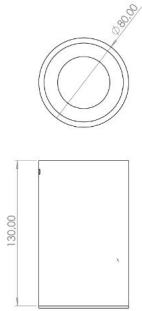

Obi S

OBI 010 013 013S 9040 10 15 SD 40 00

Sıva Üstü Armatür

Armatür Grubu	Sıva Üstü
Montaj Tipi	Sıva Üstü
Armatür Rengi	RAL 9005 - RAL 9016
Gövde	Alüminyum Enjeksiyon □
Optik	15° 30° 40° Reflektör & Şeffaf Difüzör
Işık Kaynağı	LED
Elektriksel Koruma Sınıfı	CLASS II
IP	40
IK	02
Çalışma Sıcaklığı	-20°C / +40°C
Işık Akısı	910
Tüketim Gücü	13
Armatür Verimliliği	70 lm/W
Renkset Geri Verim (CRI)	>80
Işık Renk Sıcaklığı (CCT)	2700K/3000K/4000K/6500K
Renk Toleransı	< 3 SDCM
Driver Tipi	On/Off
Driver Markası	Tridonic
LED Markası	Samsung
Giriş Gerilimi / Frekans	220-240 V AC 50/60 Hz
Güç Faktörü	>0.9
Surge	1kV
THD (AKIM)	>%20
LED ömrü	70.000 saat
Opsiyon	On-Off / Dali / 1-10V / Acil Durum Kittli

Teknik Çizim

Fotometrik Eğri

www.atelaydinlatma.com

Obi S

OBI 010 013 013S 9040 10 15 SD 40 00

Sıva Üstü Armatür

Sipariş Kodu	Ürün Kodu	Güç (W)	Işık Akısı (LM)	CRI	CCT (K)	Optik	Ölçüler (mm)
15003044	OBI 010 013 013S 9040 10 15 SD 40 00	13	910	>80	4000	15° Şeffaf Difüzör	Ø102x130