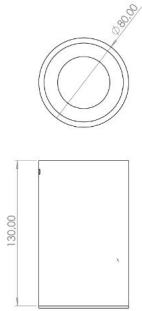

Obi S

OBI 010 013 013S 9040 10 15 SD 40 00

Sıva Üstü Armatür

Armatür Grubu	Sıva Üstü
Montaj Tipi	Sıva Üstü
Armatür Rengi	RAL 9005 - RAL 9016
Gövde	Alüminyum Enjeksiyon □
Optik	15° 30° 40° Reflektör & Şeffaf Difüzör
Işık Kaynağı	LED
Elektriksel Koruma Sınıfı	CLASS II
IP	40
IK	02
Çalışma Sıcaklığı	-20°C / +40°C
Işık Akısı	910
Tüketim Gücü	13
Armatür Verimliliği	70 lm/W
Renkset Geri Verim (CRI)	>80
Işık Renk Sıcaklığı (CCT)	2700K/3000K/4000K/6500K
Renk Toleransı	< 3 SDCM
Driver Tipi	On/Off
Driver Markası	Tridonic
LED Markası	Samsung
Giriş Gerilimi / Frekans	220-240 V AC 50/60 Hz
Güç Faktörü	>0.9
Surge	1kV
THD (AKIM)	>%20
LED ömrü	70.000 saat
Opsiyon	On-Off / Dali / 1-10V / Acil Durum Kitli

Teknik Çizim

Fotometrik Eğri

www.atelaydinlatma.com

Obi S

OBI 010 013 013S 9040 10 15 SD 40 00

Sıva Üstü Armatür

Sipariş Kodu	Ürün Kodu	Güç (W)	Işık Akısı (LM)	CRI	CCT (K)	Optik	Ölçüler (mm)
15003044	OBI 010 013 013S 9040 10 15 SD 40 00	13	910	>80	4000	15° Şeffaf Difüzör	Ø102x130