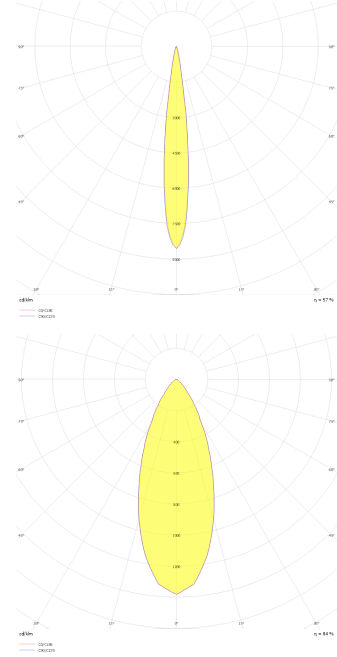

Obi S

OBI 010 013 013S 9040 10 15 SD 40 00

Sıva Üstü Armatür

Armatür Grubu	Sıva Üstü
Montaj Tipi	Sıva Üstü
Armatür Rengi	RAL 9005 - RAL 9016
Gövde	Alüminyum Enjeksiyon □
Optik	15° 30° 40° Reflektör & Şeffaf Difüzör
Işık Kaynağı	LED
Elektriksel Koruma Sınıfı	CLASS II
IP	40
IK	02
Çalışma Sıcaklığı	-20°C / +40°C
Işık Akısı	910
Tüketim Gücü	13
Armatür Verimliliği	70 lm/W
Renkset Geri Verim (CRI)	>80
Işık Renk Sıcaklığı (CCT)	2700K/3000K/4000K/6500K
Renk Toleransı	< 3 SDCM
Driver Tipi	On/Off
Driver Markası	Tridonic
LED Markası	Samsung
Giriş Gerilimi / Frekans	220-240 V AC 50/60 Hz
Güç Faktörü	>0.9
Surge	1kV
THD (AKIM)	>%20
LED ömrü	70.000 saat
Opsiyon	On-Off / Dali / 1-10V / Acil Durum Kittli

Teknik Çizim

Fotometrik Eğri

www.atelaydinlatma.com

Obi S

OBI 010 013 013S 9040 10 15 SD 40 00

Sıva Üstü Armatür

Sipariş Kodu	Ürün Kodu	Güç (W)	Işık Akısı (LM)	CRI	CCT (K)	Optik	Ölçüler (mm)
15003044	OBI 010 013 013S 9040 10 15 SD 40 00	13	910	>80	4000	15° Şeffaf Difüzör	Ø102x130