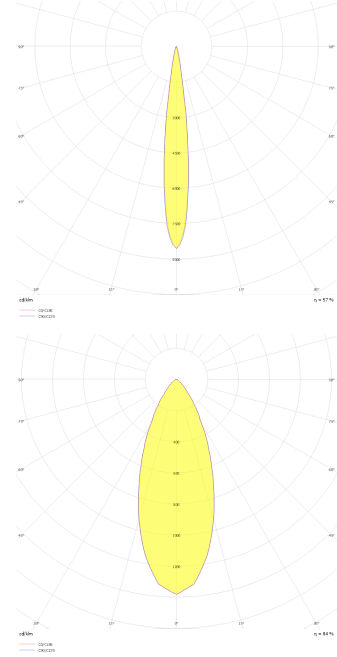

Obi S

OBI 010 013 013S 9040 10 15 SD 40 00

Sıva Üstü Armatür

Armatür Grubu	Sıva Üstü
Montaj Tipi	Sıva Üstü
Armatür Rengi	RAL 9005 - RAL 9016
Gövde	Alüminyum Enjeksiyon □
Optik	15° 30° 40° Reflektör & Şeffaf Difüzör
Işık Kaynağı	LED
Elektriksel Koruma Sınıfı	CLASS II
IP	40
IK	02
Çalışma Sıcaklığı	-20°C / +40°C
Işık Akısı	910
Tüketim Gücü	13
Armatür Verimliliği	70 lm/W
Renkset Geri Verim (CRI)	>80
Işık Renk Sıcaklığı (CCT)	2700K/3000K/4000K/6500K
Renk Toleransı	< 3 SDCM
Driver Tipi	On/Off
Driver Markası	Tridonic
LED Markası	Samsung
Giriş Gerilimi / Frekans	220-240 V AC 50/60 Hz
Güç Faktörü	>0.9
Surge	1kV
THD (AKIM)	>%20
LED ömrü	70.000 saat
Opsiyon	On-Off / Dali / 1-10V / Acil Durum Kitli

Teknik Çizim

Fotometrik Eğri

www.atelaydinlatma.com

Obi S

OBI 010 013 013S 9040 10 15 SD 40 00

Sıva Üstü Armatür

Sipariş Kodu	Ürün Kodu	Güç (W)	Işık Akısı (LM)	CRI	CCT (K)	Optik	Ölçüler (mm)
15003044	OBI 010 013 013S 9040 10 15 SD 40 00	13	910	>80	4000	15° Şeffaf Difüzör	Ø102x130