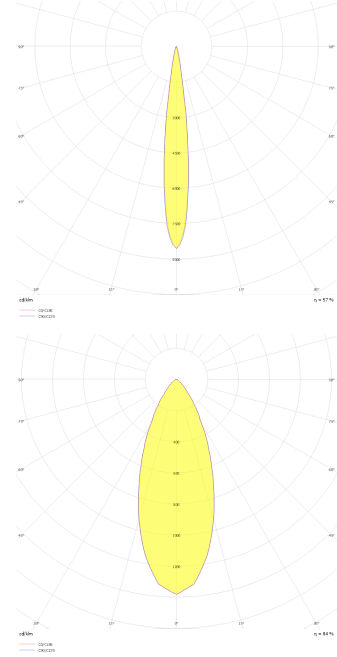

Obi S

OBI 010 013 009S 9040 10 40 SD 40 00

Sıva Üstü Armatür

Armatür Grubu	Sıva Üstü
Montaj Tipi	Sıva Üstü
Armatür Rengi	RAL 9005 - RAL 9016
Gövde	Alüminyum Enjeksiyon □
Optik	15° 30° 40° Reflektör & Şeffaf Difüzör
Işık Kaynağı	LED
Elektriksel Koruma Sınıfı	CLASS II
IP	40
IK	02
Çalışma Sıcaklığı	-20°C / +40°C
Işık Akısı	630
Tüketim Gücü	9
Armatür Verimliliği	70 lm/W
Renkset Geri Verim (CRI)	>80
Işık Renk Sıcaklığı (CCT)	2700K/3000K/4000K/6500K
Renk Toleransı	< 3 SDCM
Driver Tipi	On/Off
Driver Markası	Tridonic
LED Markası	Samsung
Giriş Gerilimi / Frekans	220-240 V AC 50/60 Hz
Güç Faktörü	>0.9
Surge	1kV
THD (AKIM)	>%20
LED ömrü	70.000 saat
Opsiyon	On-Off / Dali / 1-10V / Acil Durum Kitli

Teknik Çizim

Fotometrik Eğri

www.atelaydinlatma.com

Obi S

OBI 010 013 009S 9040 10 40 SD 40 00

Sıva Üstü Armatür

Sipariş Kodu	Ürün Kodu	Güç (W)	Işık Akısı (LM)	CRI	CCT (K)	Optik	Ölçüler (mm)
15003028	OBI 010 013 009S 9040 10 40 SD 40 00	9	630	>80	4000	40° Şeffaf Difüzör	Ø102x130