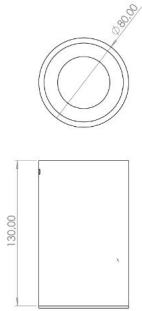

Obi S

OBI 010 013 009S 9040 10 40 SD 40 00

Sıva Üstü Armatür

Armatür Grubu	Sıva Üstü
Montaj Tipi	Sıva Üstü
Armatür Rengi	RAL 9005 - RAL 9016
Gövde	Alüminyum Enjeksiyon □
Optik	15° 30° 40° Reflektör & Şeffaf Difüzör
Işık Kaynağı	LED
Elektriksel Koruma Sınıfı	CLASS II
IP	40
IK	02
Çalışma Sıcaklığı	-20°C / +40°C
Işık Akısı	630
Tüketim Gücü	9
Armatür Verimliliği	70 lm/W
Renkset Geri Verim (CRI)	>80
Işık Renk Sıcaklığı (CCT)	2700K/3000K/4000K/6500K
Renk Toleransı	< 3 SDCM
Driver Tipi	On/Off
Driver Markası	Tridonic
LED Markası	Samsung
Giriş Gerilimi / Frekans	220-240 V AC 50/60 Hz
Güç Faktörü	>0.9
Surge	1kV
THD (AKIM)	>%20
LED ömrü	70.000 saat
Opsiyon	On-Off / Dali / 1-10V / Acil Durum Kitli

Teknik Çizim

Fotometrik Eğri

www.atelaydinlatma.com

Obi S

OBI 010 013 009S 9040 10 40 SD 40 00

Sıva Üstü Armatür

Sipariş Kodu	Ürün Kodu	Güç (W)	Işık Akısı (LM)	CRI	CCT (K)	Optik	Ölçüler (mm)
15003028	OBI 010 013 009S 9040 10 40 SD 40 00	9	630	>80	4000	40° Şeffaf Difüzör	Ø102x130