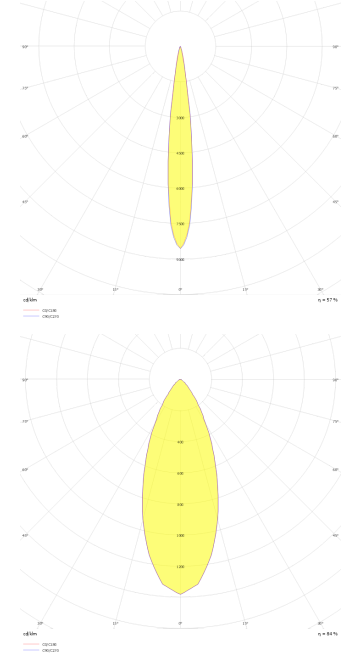

Obi S

OBI 010 013 009S 9040 10 30 SD 40 00

Sıva Üstü Armatür

Armatür Grubu	Sıva Üstü
Montaj Tipi	Sıva Üstü
Armatür Rengi	RAL 9005 - RAL 9016
Gövde	Alüminyum Enjeksiyon □
Optik	15° 30° 40° Reflektör & Şeffaf Difüzör
Işık Kaynağı	LED
Elektriksel Koruma Sınıfı	CLASS II
IP	40
IK	02
Çalışma Sıcaklığı	-20°C / +40°C
Işık Akısı	630
Tüketim Gücü	9
Armatür Verimliliği	70 lm/W
Renkset Geri Verim (CRI)	>80
Işık Renk Sıcaklığı (CCT)	2700K/3000K/4000K/6500K
Renk Toleransı	< 3 SDCM
Driver Tipi	On/Off
Driver Markası	Tridonic
LED Markası	Samsung
Giriş Gerilimi / Frekans	220-240 V AC 50/60 Hz
Güç Faktörü	>0.9
Surge	1kV
THD (AKIM)	>%20
LED ömrü	70.000 saat
Opsiyon	On-Off / Dali / 1-10V / Acil Durum Kitli

Teknik Çizim

Fotometrik Eğri

www.atelaydinlatma.com

Obi S

OBI 010 013 009S 9040 10 30 SD 40 00

Sıva Üstü Armatür

Sipariş Kodu	Ürün Kodu	Güç (W)	Işık Akısı (LM)	CRI	CCT (K)	Optik	Ölçüler (mm)
15003012	OBI 010 013 009S 9040 10 30 SD 40 00	9	630	>80	4000	30° Şeffaf Difüzör	Ø102x130