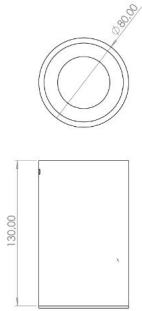

Obi S

OBI 010 013 009S 9040 10 30 SD 40 00

Sıva Üstü Armatür

Armatür Grubu	Sıva Üstü
Montaj Tipi	Sıva Üstü
Armatür Rengi	RAL 9005 - RAL 9016
Gövde	Alüminyum Enjeksiyon □
Optik	15° 30° 40° Reflektör & Şeffaf Difüzör
Işık Kaynağı	LED
Elektriksel Koruma Sınıfı	CLASS II
IP	40
IK	02
Çalışma Sıcaklığı	-20°C / +40°C
Işık Akısı	630
Tüketim Gücü	9
Armatür Verimliliği	70 lm/W
Renkset Geri Verim (CRI)	>80
Işık Renk Sıcaklığı (CCT)	2700K/3000K/4000K/6500K
Renk Toleransı	< 3 SDCM
Driver Tipi	On/Off
Driver Markası	Tridonic
LED Markası	Samsung
Giriş Gerilimi / Frekans	220-240 V AC 50/60 Hz
Güç Faktörü	>0.9
Surge	1kV
THD (AKIM)	>%20
LED ömrü	70.000 saat
Opsiyon	On-Off / Dali / 1-10V / Acil Durum Kittli

Teknik Çizim

Fotometrik Eğri

www.atelaydinlatma.com

Obi S

OBI 010 013 009S 9040 10 30 SD 40 00

Sıva Üstü Armatür

Sipariş Kodu	Ürün Kodu	Güç (W)	Işık Akısı (LM)	CRI	CCT (K)	Optik	Ölçüler (mm)
15003012	OBI 010 013 009S 9040 10 30 SD 40 00	9	630	>80	4000	30° Şeffaf Difüzör	Ø102x130