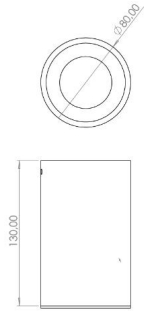

Obi S

OBI 010 013 009S 9040 10 30 SD 40 00

Sıva Üstü Armatür

Armatür Grubu	Sıva Üstü
Montaj Tipi	Sıva Üstü
Armatür Rengi	RAL 9005 - RAL 9016
Gövde	Alüminyum Enjeksiyon □
Optik	15° 30° 40° Reflektör & Şeffaf Difüzör
Işık Kaynağı	LED
Elektriksel Koruma Sınıfı	CLASS II
IP	40
IK	02
Çalışma Sıcaklığı	-20°C / +40°C
Işık Akısı	630
Tüketim Gücü	9
Armatür Verimliliği	70 lm/W
Renkset Geri Verim (CRI)	>80
Işık Renk Sıcaklığı (CCT)	2700K/3000K/4000K/6500K
Renk Toleransı	< 3 SDCM
Driver Tipi	On/Off
Driver Markası	Tridonic
LED Markası	Samsung
Giriş Gerilimi / Frekans	220-240 V AC 50/60 Hz
Güç Faktörü	>0.9
Surge	1kV
THD (AKIM)	>%20
LED ömrü	70.000 saat
Opsiyon	On-Off / Dali / 1-10V / Acil Durum Kitli

Teknik Çizim

Fotometrik Eğri

www.atelaydinlatma.com

Obi S

OBI 010 013 009S 9040 10 30 SD 40 00

Sıva Üstü Armatür

Sipariş Kodu	Ürün Kodu	Güç (W)	Işık Akısı (LM)	CRI	CCT (K)	Optik	Ölçüler (mm)
15003012	OBI 010 013 009S 9040 10 30 SD 40 00	9	630	>80	4000	30° Şeffaf Difüzör	Ø102x130