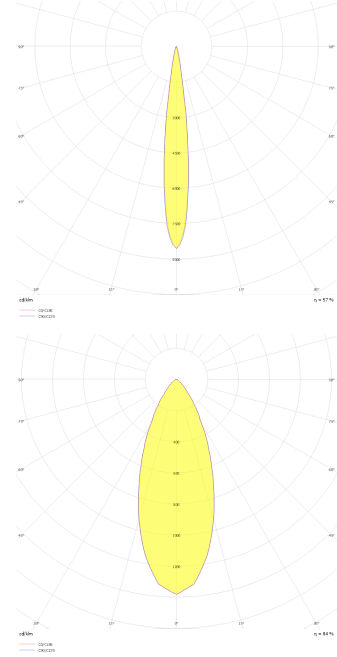

Obi S

OBI 010 013 009S 9040 10 30 SD 40 00

Sıva Üstü Armatür

Armatür Grubu	Sıva Üstü
Montaj Tipi	Sıva Üstü
Armatür Rengi	RAL 9005 - RAL 9016
Gövde	Alüminyum Enjeksiyon □
Optik	15° 30° 40° Reflektör & Şeffaf Difüzör
Işık Kaynağı	LED
Elektriksel Koruma Sınıfı	CLASS II
IP	40
IK	02
Çalışma Sıcaklığı	-20°C / +40°C
Işık Akısı	630
Tüketim Gücü	9
Armatür Verimliliği	70 lm/W
Renkset Geri Verim (CRI)	>80
Işık Renk Sıcaklığı (CCT)	2700K/3000K/4000K/6500K
Renk Toleransı	< 3 SDCM
Driver Tipi	On/Off
Driver Markası	Tridonic
LED Markası	Samsung
Giriş Gerilimi / Frekans	220-240 V AC 50/60 Hz
Güç Faktörü	>0.9
Surge	1kV
THD (AKIM)	>%20
LED ömrü	70.000 saat
Opsiyon	On-Off / Dali / 1-10V / Acil Durum Kittli

Teknik Çizim

Fotometrik Eğri

www.atelaydinlatma.com

Obi S

OBI 010 013 009S 9040 10 30 SD 40 00

Sıva Üstü Armatür

Sipariş Kodu	Ürün Kodu	Güç (W)	Işık Akısı (LM)	CRI	CCT (K)	Optik	Ölçüler (mm)
15003012	OBI 010 013 009S 9040 10 30 SD 40 00	9	630	>80	4000	30° Şeffaf Difüzör	Ø102x130