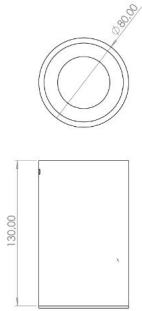

Obi S

OBI 010 013 009S 9040 10 15 SD 40 00

Sıva Üstü Armatür

Armatür Grubu	Sıva Üstü
Montaj Tipi	Sıva Üstü
Armatür Rengi	RAL 9005 - RAL 9016
Gövde	Alüminyum Enjeksiyon □
Optik	15° 30° 40° Reflektör & Şeffaf Difüzör
Işık Kaynağı	LED
Elektriksel Koruma Sınıfı	CLASS II
IP	40
IK	02
Çalışma Sıcaklığı	-20°C / +40°C
Işık Akısı	630
Tüketim Gücü	9
Armatür Verimliliği	70 lm/W
Renkset Geri Verim (CRI)	>80
Işık Renk Sıcaklığı (CCT)	2700K/3000K/4000K/6500K
Renk Toleransı	< 3 SDCM
Driver Tipi	On/Off
Driver Markası	Tridonic
LED Markası	Samsung
Giriş Gerilimi / Frekans	220-240 V AC 50/60 Hz
Güç Faktörü	>0.9
Surge	1kV
THD (AKIM)	>%20
LED ömrü	70.000 saat
Opsiyon	On-Off / Dali / 1-10V / Acil Durum Kitli

Teknik Çizim

Fotometrik Eğri

www.atelaydinlatma.com

Obi S

OBI 010 013 009S 9040 10 15 SD 40 00

Sıva Üstü Armatür

Sipariş Kodu	Ürün Kodu	Güç (W)	Işık Akısı (LM)	CRI	CCT (K)	Optik	Ölçüler (mm)
15002996	OBI 010 013 009S 9040 10 15 SD 40 00	9	630	>80	4000	15° Şeffaf Difüzör	Ø102x130