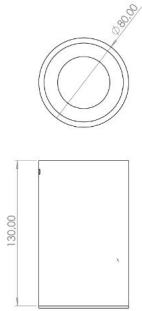

Obi S

OBI 010 013 007S 9040 10 40 SD 40 00

Sıva Üstü Armatür

Armatür Grubu	Sıva Üstü
Montaj Tipi	Sıva Üstü
Armatür Rengi	RAL 9005 - RAL 9016
Gövde	Alüminyum Enjeksiyon □
Optik	15° 30° 40° Reflektör & Şeffaf Difüzör
Işık Kaynağı	LED
Elektriksel Koruma Sınıfı	CLASS II
IP	40
IK	02
Çalışma Sıcaklığı	-20°C / +40°C
Işık Akısı	490
Tüketim Gücü	7
Armatür Verimliliği	70 lm/W
Renkset Geri Verim (CRI)	>80
Işık Renk Sıcaklığı (CCT)	2700K/3000K/4000K/6500K
Renk Toleransı	< 3 SDCM
Driver Tipi	On/Off
Driver Markası	Tridonic
LED Markası	Samsung
Giriş Gerilimi / Frekans	220-240 V AC 50/60 Hz
Güç Faktörü	>0.9
Surge	1kV
THD (AKIM)	>%20
LED ömrü	70.000 saat
Opsiyon	On-Off / Dali / 1-10V / Acil Durum Kittli

Teknik Çizim

Fotometrik Eğri

www.atelaydinlatma.com

Obi S

OBI 010 013 007S 9040 10 40 SD 40 00

Sıva Üstü Armatür

Sipariş Kodu	Ürün Kodu	Güç (W)	Işık Akısı (LM)	CRI	CCT (K)	Optik	Ölçüler (mm)
15002980	OBI 010 013 007S 9040 10 40 SD 40 00	7	490	>80	4000	40° Şeffaf Difüzör	Ø102x130