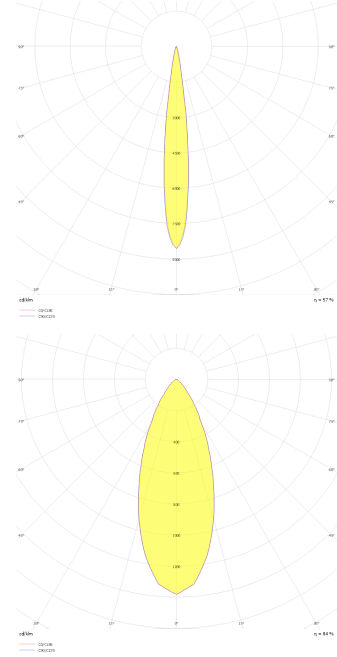

Obi S

OBI 010 013 007S 9040 10 40 SD 40 00

Sıva Üstü Armatür

Armatür Grubu	Sıva Üstü
Montaj Tipi	Sıva Üstü
Armatür Rengi	RAL 9005 - RAL 9016
Gövde	Alüminyum Enjeksiyon □
Optik	15° 30° 40° Reflektör & Şeffaf Difüzör
Işık Kaynağı	LED
Elektriksel Koruma Sınıfı	CLASS II
IP	40
IK	02
Çalışma Sıcaklığı	-20°C / +40°C
Işık Akısı	490
Tüketim Gücü	7
Armatür Verimliliği	70 lm/W
Renkset Geri Verim (CRI)	>80
Işık Renk Sıcaklığı (CCT)	2700K/3000K/4000K/6500K
Renk Toleransı	< 3 SDCM
Driver Tipi	On/Off
Driver Markası	Tridonic
LED Markası	Samsung
Giriş Gerilimi / Frekans	220-240 V AC 50/60 Hz
Güç Faktörü	>0.9
Surge	1kV
THD (AKIM)	>%20
LED ömrü	70.000 saat
Opsiyon	On-Off / Dali / 1-10V / Acil Durum Kittli

Teknik Çizim

Fotometrik Eğri

www.atelaydinlatma.com

Obi S

OBI 010 013 007S 9040 10 40 SD 40 00

Sıva Üstü Armatür

Sipariş Kodu	Ürün Kodu	Güç (W)	Işık Akısı (LM)	CRI	CCT (K)	Optik	Ölçüler (mm)
15002980	OBI 010 013 007S 9040 10 40 SD 40 00	7	490	>80	4000	40° Şeffaf Difüzör	Ø102x130