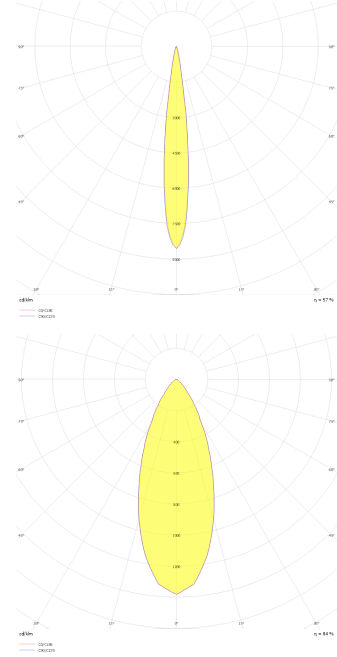

Obi S

OBI 010 013 007S 9040 10 40 SD 40 00

Sıva Üstü Armatür

Armatür Grubu	Sıva Üstü
Montaj Tipi	Sıva Üstü
Armatür Rengi	RAL 9005 - RAL 9016
Gövde	Alüminyum Enjeksiyon □
Optik	15° 30° 40° Reflektör & Şeffaf Difüzör
Işık Kaynağı	LED
Elektriksel Koruma Sınıfı	CLASS II
IP	40
IK	02
Çalışma Sıcaklığı	-20°C / +40°C
Işık Akısı	490
Tüketim Gücü	7
Armatür Verimliliği	70 lm/W
Renkset Geri Verim (CRI)	>80
Işık Renk Sıcaklığı (CCT)	2700K/3000K/4000K/6500K
Renk Toleransı	< 3 SDCM
Driver Tipi	On/Off
Driver Markası	Tridonic
LED Markası	Samsung
Giriş Gerilimi / Frekans	220-240 V AC 50/60 Hz
Güç Faktörü	>0.9
Surge	1kV
THD (AKIM)	>%20
LED ömrü	70.000 saat
Opsiyon	On-Off / Dali / 1-10V / Acil Durum Kitli

Teknik Çizim

Fotometrik Eğri

www.atelaydinlatma.com

Obi S

OBI 010 013 007S 9040 10 40 SD 40 00

Sıva Üstü Armatür

Sipariş Kodu	Ürün Kodu	Güç (W)	Işık Akısı (LM)	CRI	CCT (K)	Optik	Ölçüler (mm)
15002980	OBI 010 013 007S 9040 10 40 SD 40 00	7	490	>80	4000	40° Şeffaf Difüzör	Ø102x130