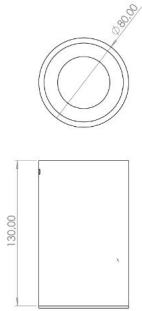

Obi S

OBI 010 013 007S 9040 10 40 SD 40 00

Sıva Üstü Armatür

Armatür Grubu	Sıva Üstü
Montaj Tipi	Sıva Üstü
Armatür Rengi	RAL 9005 - RAL 9016
Gövde	Alüminyum Enjeksiyon □
Optik	15° 30° 40° Reflektör & Şeffaf Difüzör
Işık Kaynağı	LED
Elektriksel Koruma Sınıfı	CLASS II
IP	40
IK	02
Çalışma Sıcaklığı	-20°C / +40°C
Işık Akısı	490
Tüketim Gücü	7
Armatür Verimliliği	70 lm/W
Renkset Geri Verim (CRI)	>80
Işık Renk Sıcaklığı (CCT)	2700K/3000K/4000K/6500K
Renk Toleransı	< 3 SDCM
Driver Tipi	On/Off
Driver Markası	Tridonic
LED Markası	Samsung
Giriş Gerilimi / Frekans	220-240 V AC 50/60 Hz
Güç Faktörü	>0.9
Surge	1kV
THD (AKIM)	>%20
LED ömrü	70.000 saat
Opsiyon	On-Off / Dali / 1-10V / Acil Durum Kitli

Teknik Çizim

Fotometrik Eğri

www.atelaydinlatma.com

Obi S

OBI 010 013 007S 9040 10 40 SD 40 00

Sıva Üstü Armatür

Sipariş Kodu	Ürün Kodu	Güç (W)	Işık Akısı (LM)	CRI	CCT (K)	Optik	Ölçüler (mm)
15002980	OBI 010 013 007S 9040 10 40 SD 40 00	7	490	>80	4000	40° Şeffaf Difüzör	Ø102x130