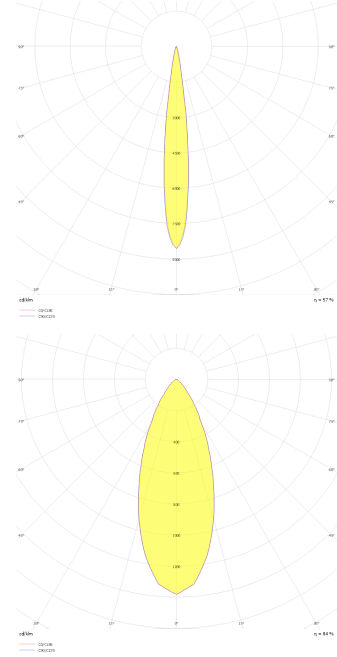

Obi S

OBI 010 013 007S 9040 10 30 SD 40 00

Sıva Üstü Armatür

| | |
|----------------------------------|---|
| Armatür Grubu | Sıva Üstü |
| Montaj Tipi | Sıva Üstü |
| Armatür Rengi | RAL 9005 - RAL 9016 |
| Gövde | Alüminyum Enjeksiyon □ |
| Optik | 15° 30° 40° Reflektör & Şeffaf Difüzör |
| Işık Kaynağı | LED |
| Elektriksel Koruma Sınıfı | CLASS II |
| IP | 40 |
| IK | 02 |
| Çalışma Sıcaklığı | -20°C / +40°C |
| Işık Akısı | 490 |
| Tüketim Gücü | 7 |
| Armatür Verimliliği | 70 lm/W |
| Renkssel Geri Verim (CRI) | >80 |
| Işık Renk Sıcaklığı (CCT) | 2700K/3000K/4000K/6500K |
| Renk Toleransı | < 3 SDCM |
| Driver Tipi | On/Off |
| Driver Markası | Tridonic |
| LED Markası | Samsung |
| Giriş Gerilimi / Frekans | 220-240 V AC 50/60 Hz |
| Güç Faktörü | >0.9 |
| Surge | 1kV |
| THD (AKIM) | >%20 |
| LED ömrü | 70.000 saat |
| Opsiyon | On-Off / Dali / 1-10V / Acil Durum Kitti |

Teknik Çizim

Fotometrik Eğri

www.atelaydinlatma.com

Obi S

OBI 010 013 007S 9040 10 30 SD 40 00

Sıva Üstü Armatür

| Sipariş Kodu | Ürün Kodu | Güç (W) | Işık Akısı (LM) | CRI | CCT (K) | Optik | Ölçüler (mm) |
|--------------|--------------------------------------|---------|-----------------|-----|---------|--------------------|--------------|
| 15002964 | OBI 010 013 007S 9040 10 30 SD 40 00 | 7 | 490 | >80 | 4000 | 30° Şeffaf Difüzör | Ø102x130 |