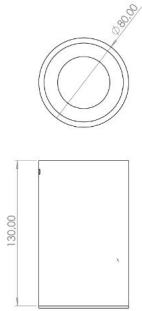

Obi S

OBI 010 013 007S 9040 10 30 SD 40 00

Sıva Üstü Armatür

Armatür Grubu	Sıva Üstü
Montaj Tipi	Sıva Üstü
Armatür Rengi	RAL 9005 - RAL 9016
Gövde	Alüminyum Enjeksiyon □
Optik	15° 30° 40° Reflektör & Şeffaf Difüzör
Işık Kaynağı	LED
Elektriksel Koruma Sınıfı	CLASS II
IP	40
IK	02
Çalışma Sıcaklığı	-20°C / +40°C
Işık Akısı	490
Tüketim Gücü	7
Armatür Verimliliği	70 lm/W
Renkset Geri Verim (CRI)	>80
Işık Renk Sıcaklığı (CCT)	2700K/3000K/4000K/6500K
Renk Toleransı	< 3 SDCM
Driver Tipi	On/Off
Driver Markası	Tridonic
LED Markası	Samsung
Giriş Gerilimi / Frekans	220-240 V AC 50/60 Hz
Güç Faktörü	>0.9
Surge	1kV
THD (AKIM)	>%20
LED ömrü	70.000 saat
Opsiyon	On-Off / Dali / 1-10V / Acil Durum Kitli

Teknik Çizim

Fotometrik Eğri

www.atelaydinlatma.com

Obi S

OBI 010 013 007S 9040 10 30 SD 40 00

Sıva Üstü Armatür

Sipariş Kodu	Ürün Kodu	Güç (W)	Işık Akısı (LM)	CRI	CCT (K)	Optik	Ölçüler (mm)
15002964	OBI 010 013 007S 9040 10 30 SD 40 00	7	490	>80	4000	30° Şeffaf Difüzör	Ø102x130