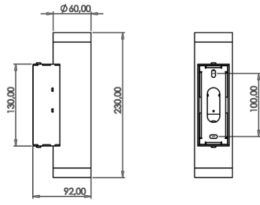

Via

VIA 006 023 014D 8040 10 40 CA 65 00

Sıva Üstü Duvara Montaj Armatür

Armatür Grubu	Duvara Montaj
Montaj Tipi	Sıva Üstü
Gövde	Alüminyum Ekstrizyon□□□□□
Optik	Reflektör & Cam
Işık Kaynağı	LED
Elektriksel Koruma Sınıfı	CLASS II
IP	65
Çalışma Sıcaklığı	-20°C / +40°C
Işık Akısı	1260
Tüketim Gücü	14
Armatür Verimliliği	90 lm/W
Renkset Geri Verim (CRI)	>80
Işık Renk Sıcaklığı (CCT)	2700K/3000K/4000K/6500K
Renk Toleransı	< 3 SDCM
Driver Tipi	On/Off
Driver Markası	Tridonic
LED Markası	Samsung
Giriş Gerilimi / Frekans	220-240 V AC 50/60 Hz
Güç Faktörü	>0.9
Surge	1kV
THD (AKIM)	>%20
LED ömrü	>70.000 saat
Opsiyon	On-Off / Dali / 1-10V

Teknik Çizim

Fotometrik Eğri

Sipariş Kodu	Ürün Kodu	Güç (W)	Işık Akısı (LM)	CRI	CCT (K)	Optik	Ölçüler (mm)
18100093□	VIA 006 023 014D 8040 10 40 CA 65 00	14	1260	>80	4000	40° Reflektör	Ø60x230mm

www.atelaydinlatma.com