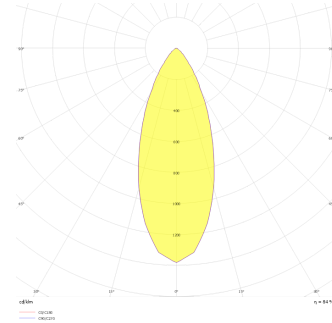

Via

VIA 006 023 014D 8040 10 40 CA 65 00

Sıva Üstü Duvara Montaj Armatür

Armatür Grubu	Duvara Montaj
Montaj Tipi	Sıva Üstü
Gövde	Alüminyum Ekstrizyon□□□□□
Optik	Reflektör & Cam
Işık Kaynağı	LED
Elektriksel Koruma Sınıfı	CLASS II
IP	65
Çalışma Sıcaklığı	-20°C / +40°C
Işık Akısı	1260
Tüketim Gücü	14
Armatür Verimliliği	90 lm/W
Renkset Geri Verim (CRI)	>80
Işık Renk Sıcaklığı (CCT)	2700K/3000K/4000K/6500K
Renk Toleransı	< 3 SDCM
Driver Tipi	On/Off
Driver Markası	Tridonic
LED Markası	Samsung
Giriş Gerilimi / Frekans	220-240 V AC 50/60 Hz
Güç Faktörü	>0.9
Surge	1kV
THD (AKIM)	>%20
LED ömrü	>70.000 saat
Opsiyon	On-Off / Dali / 1-10V

Teknik Çizim

Fotometrik Eğri

Sipariş Kodu	Ürün Kodu	Güç (W)	Işık Akısı (LM)	CRI	CCT (K)	Optik	Ölçüler (mm)
18100093□	VIA 006 023 014D 8040 10 40 CA 65 00	14	1260	>80	4000	40° Reflektör	Ø60x230mm

www.atelaydinlatma.com