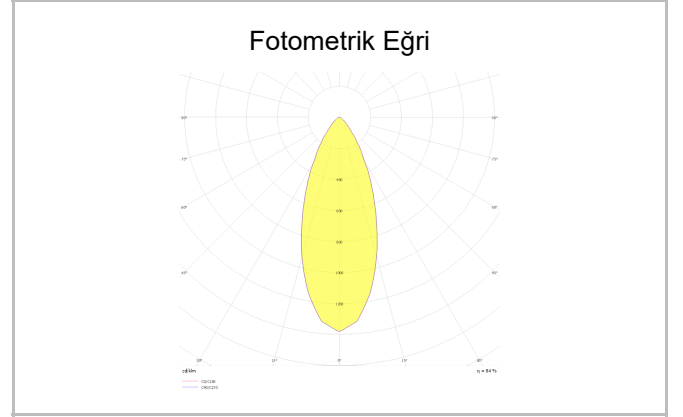

Via

VIA 006 023 014D 8040 10 40 CA 65 00

Sıva Üstü Duvara Montaj Armatür

Armatür Grubu	Duvara Montaj
Montaj Tipi	Sıva Üstü
Gövde	Alüminyum Ekstrizyon□□□□□
Optik	Reflektör & Cam
Işık Kaynağı	LED
Elektriksel Koruma Sınıfı	CLASS II
IP	65
Çalışma Sıcaklığı	-20°C / +40°C
Işık Akısı	1260
Tüketim Gücü	14
Armatür Verimliliği	90 lm/W
Renksel Geri Verim (CRI)	>80
Işık Renk Sıcaklığı (CCT)	2700K/3000K/4000K/6500K
Renk Toleransı	< 3 SDCM
Driver Tipi	On/Off
Driver Markası	Tridonic
LED Markası	Samsung
Giriş Gerilimi / Frekans	220-240 V AC 50/60 Hz
Güç Faktörü	>0.9
Surge	1kV
THD (AKIM)	>%20
LED ömrü	>70.000 saat
Opsiyon	On-Off / Dali / 1-10V

Sipariş Kodu	Ürün Kodu	Güç (W)	Işık Akısı (LM)	CRI	CCT (K)	Optik	Ölçüler (mm)
18100093□	VIA 006 023 014D 8040 10 40 CA 65 00	14	1260	>80	4000	40° Reflektör	Ø60x230mm

www.atelaydinlatma.com