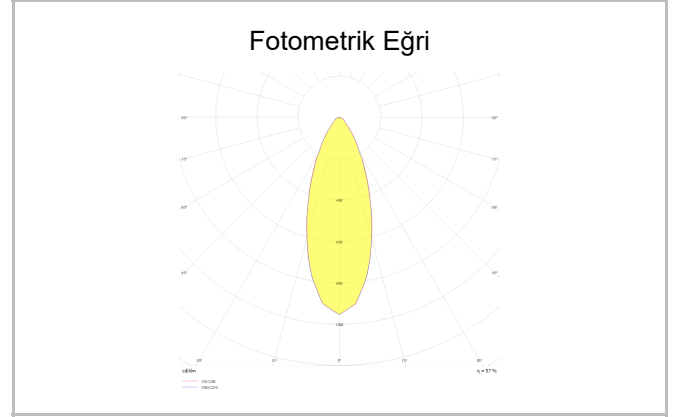

Via

VIA 006 023 014D 8040 10 30 CA 65 00

Sıva Üstü Duvara Montaj Armatür

Armatür Grubu	Duvara Montaj
Montaj Tipi	Sıva Üstü
Gövde	Alüminyum Ekstrizyon□□□□□
Optik	Reflektör & Cam
Işık Kaynağı	LED
Elektriksel Koruma Sınıfı	CLASS II
IP	65
Çalışma Sıcaklığı	-20°C / +40°C
Işık Akısı	1260
Tüketim Gücü	14
Armatür Verimliliği	90 lm/W
Renksel Geri Verim (CRI)	>80
Işık Renk Sıcaklığı (CCT)	2700K/3000K/4000K/6500K
Renk Toleransı	< 3 SDCM
Driver Tipi	On/Off
Driver Markası	Tridonic
LED Markası	Samsung
Giriş Gerilimi / Frekans	220-240 V AC 50/60 Hz
Güç Faktörü	>0.9
Surge	1kV
THD (AKIM)	>%20
LED ömrü	>70.000 saat
Opsiyon	On-Off / Dali / 1-10V

Sipariş Kodu	Ürün Kodu	Güç (W)	Işık Akısı (LM)	CRI	CCT (K)	Optik	Ölçüler (mm)
18100057□	VIA 006 023 014D 8040 10 30 CA 65 00	14	1260	>80	4000	30° Reflektör	Ø60x230mm

www.atelaydinlatma.com