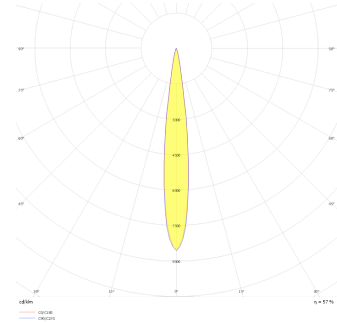

Via

VIA 006 023 014D 8040 10 15 CA 65 00

Sıva Üstü Duvara Montaj Armatür

<b>Armatür Grubu</b>	Duvara Montaj
<b>Montaj Tipi</b>	Sıva Üstü
<b>Gövde</b>	Alüminyum Ekstrizyon□□□□□
<b>Optik</b>	Reflektör & Cam
<b>Işık Kaynağı</b>	LED
<b>Elektriksel Koruma Sınıfı</b>	CLASS II
<b>IP</b>	65
<b>Çalışma Sıcaklığı</b>	-20°C / +40°C
<b>Işık Akısı</b>	1260
<b>Tüketim Gücü</b>	14
<b>Armatür Verimliliği</b>	90 lm/W
<b>Renksel Geri Verim (CRI)</b>	>80
<b>Işık Renk Sıcaklığı (CCT)</b>	2700K/3000K/4000K/6500K
<b>Renk Toleransı</b>	< 3 SDCM
<b>Driver Tipi</b>	On/Off
<b>Driver Markası</b>	Tridonic
<b>LED Markası</b>	Samsung
<b>Giriş Gerilimi / Frekans</b>	220-240 V AC 50/60 Hz
<b>Güç Faktörü</b>	>0.9
<b>Surge</b>	1kV
<b>THD (AKIM)</b>	>%20
<b>LED ömrü</b>	>70.000 saat
<b>Opsiyon</b>	On-Off / Dali / 1-10V

Teknik Çizim

Fotometrik Eğri

Sipariş Kodu	Ürün Kodu	Güç (W)	Işık Akısı (LM)	CRI	CCT (K)	Optik	Ölçüler (mm)
18100021	VIA 006 023 014D 8040 10 15 CA 65 00	14	1260	>80	4000	15° Reflektör	Ø60x230mm

www.atelaydinlatma.com