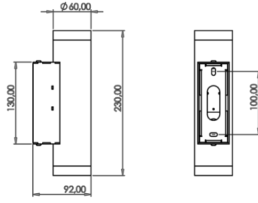

Via

VIA 006 023 014D 8040 10 15 CA 65 00

Sıva Üstü Duvara Montaj Armatür

Armatür Grubu	Duvara Montaj
Montaj Tipi	Sıva Üstü
Gövde	Alüminyum Ekstrizyon□□□□□
Optik	Reflektör & Cam
Işık Kaynağı	LED
Elektriksel Koruma Sınıfı	CLASS II
IP	65
Çalışma Sıcaklığı	-20°C / +40°C
Işık Akısı	1260
Tüketim Gücü	14
Armatür Verimliliği	90 lm/W
Renksel Geri Verim (CRI)	>80
Işık Renk Sıcaklığı (CCT)	2700K/3000K/4000K/6500K
Renk Toleransı	< 3 SDCM
Driver Tipi	On/Off
Driver Markası	Tridonic
LED Markası	Samsung
Giriş Gerilimi / Frekans	220-240 V AC 50/60 Hz
Güç Faktörü	>0.9
Surge	1kV
THD (AKIM)	>%20
LED ömrü	>70.000 saat
Opsiyon	On-Off / Dali / 1-10V

Teknik Çizim

Fotometrik Eğri

Sipariş Kodu	Ürün Kodu	Güç (W)	Işık Akısı (LM)	CRI	CCT (K)	Optik	Ölçüler (mm)
18100021	VIA 006 023 014D 8040 10 15 CA 65 00	14	1260	>80	4000	15° Reflektör	Ø60x230mm

www.atelaydinlatma.com