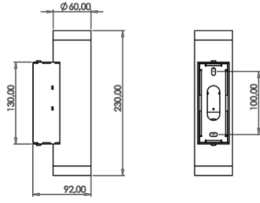

Via

VIA 006 023 014D 8040 10 15 CA 65 00

Sıva Üstü Duvara Montaj Armatür

<b>Armatür Grubu</b>	Duvara Montaj
<b>Montaj Tipi</b>	Sıva Üstü
<b>Gövde</b>	Alüminyum Ekstrizyon□□□□□
<b>Optik</b>	Reflektör & Cam
<b>Işık Kaynağı</b>	LED
<b>Elektriksel Koruma Sınıfı</b>	CLASS II
<b>IP</b>	65
<b>Çalışma Sıcaklığı</b>	-20°C / +40°C
<b>Işık Akısı</b>	1260
<b>Tüketim Gücü</b>	14
<b>Armatür Verimliliği</b>	90 lm/W
<b>Renksel Geri Verim (CRI)</b>	>80
<b>Işık Renk Sıcaklığı (CCT)</b>	2700K/3000K/4000K/6500K
<b>Renk Toleransı</b>	< 3 SDCM
<b>Driver Tipi</b>	On/Off
<b>Driver Markası</b>	Tridonic
<b>LED Markası</b>	Samsung
<b>Giriş Gerilimi / Frekans</b>	220-240 V AC 50/60 Hz
<b>Güç Faktörü</b>	>0.9
<b>Surge</b>	1kV
<b>THD (AKIM)</b>	>%20
<b>LED ömrü</b>	>70.000 saat
<b>Opsiyon</b>	On-Off / Dali / 1-10V

Teknik Çizim

Fotometrik Eğri

Sipariş Kodu	Ürün Kodu	Güç (W)	Işık Akısı (LM)	CRI	CCT (K)	Optik	Ölçüler (mm)
18100021	VIA 006 023 014D 8040 10 15 CA 65 00	14	1260	>80	4000	15° Reflektör	Ø60x230mm

www.atelaydinlatma.com