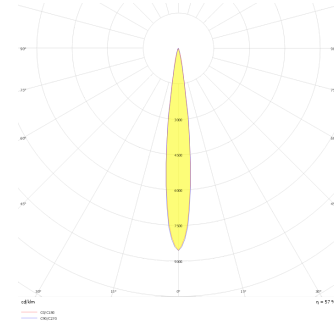

Via

VIA 006 023 014D 8040 10 15 CA 65 00

Sıva Üstü Duvara Montaj Armatür

Armatür Grubu	Duvara Montaj
Montaj Tipi	Sıva Üstü
Gövde	Alüminyum Ekstrizyon□□□□□
Optik	Reflektör & Cam
Işık Kaynağı	LED
Elektriksel Koruma Sınıfı	CLASS II
IP	65
Çalışma Sıcaklığı	-20°C / +40°C
Işık Akısı	1260
Tüketim Gücü	14
Armatür Verimliliği	90 lm/W
Renksel Geri Verim (CRI)	>80
Işık Renk Sıcaklığı (CCT)	2700K/3000K/4000K/6500K
Renk Toleransı	< 3 SDCM
Driver Tipi	On/Off
Driver Markası	Tridonic
LED Markası	Samsung
Giriş Gerilimi / Frekans	220-240 V AC 50/60 Hz
Güç Faktörü	>0.9
Surge	1kV
THD (AKIM)	>%20
LED ömrü	>70.000 saat
Opsiyon	On-Off / Dali / 1-10V

Teknik Çizim

Fotometrik Eğri

Sipariş Kodu	Ürün Kodu	Güç (W)	Işık Akısı (LM)	CRI	CCT (K)	Optik	Ölçüler (mm)
18100021	VIA 006 023 014D 8040 10 15 CA 65 00	14	1260	>80	4000	15° Reflektör	Ø60x230mm

www.atelaydinlatma.com