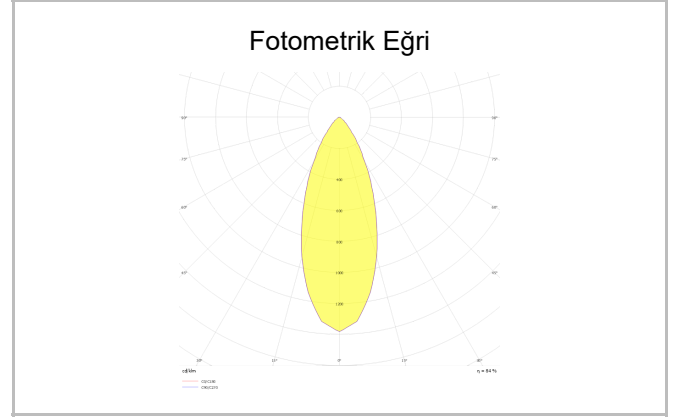

Via

VIA 006 023 007D 8040 10 40 CA 65 00

Sıva Üstü Duvara Montaj Armatür

<b>Armatür Grubu</b>	Duvara Montaj
<b>Montaj Tipi</b>	Sıva Üstü
<b>Gövde</b>	Alüminyum Ekstrizyon□□□□□
<b>Optik</b>	Reflektör & Cam
<b>Işık Kaynağı</b>	LED
<b>Elektriksel Koruma Sınıfı</b>	CLASS II
<b>IP</b>	65
<b>Çalışma Sıcaklığı</b>	-20°C / +40°C
<b>Işık Akısı</b>	630
<b>Tüketim Gücü</b>	7
<b>Armatür Verimliliği</b>	90 lm/W
<b>Renksel Geri Verim (CRI)</b>	>80
<b>Işık Renk Sıcaklığı (CCT)</b>	2700K/3000K/4000K/6500K
<b>Renk Toleransı</b>	< 3 SDCM
<b>Driver Tipi</b>	On/Off
<b>Driver Markası</b>	Tridonic
<b>LED Markası</b>	Samsung
<b>Giriş Gerilimi / Frekans</b>	220-240 V AC 50/60 Hz
<b>Güç Faktörü</b>	>0.9
<b>Surge</b>	1kV
<b>THD (AKIM)</b>	>%20
<b>LED ömrü</b>	>70.000 saat
<b>Opsiyon</b>	On-Off / Dali / 1-10V

Sipariş Kodu	Ürün Kodu	Güç (W)	Işık Akısı (LM)	CRI	CCT (K)	Optik	Ölçüler (mm)
	VIA 006 023 007D 8040 10 40 CA 65 00	7	630	>80	4000	40° Reflektör	Ø60x230mm

www.atelaydinlatma.com