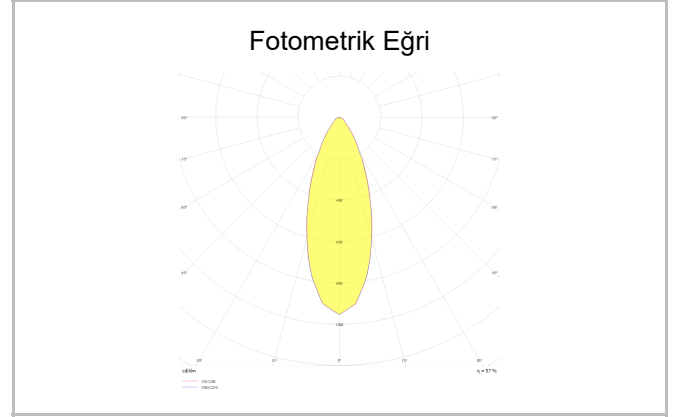

Via

VIA 006 023 007D 8040 10 30 CA 65 00

Sıva Üstü Duvara Montaj Armatür

Armatür Grubu	Duvara Montaj
Montaj Tipi	Sıva Üstü
Gövde	Alüminyum Ekstrizyon
Optik	Reflektör & Cam
Işık Kaynağı	LED
Elektriksel Koruma Sınıfı	CLASS II
IP	65
Çalışma Sıcaklığı	-20°C / +40°C
Işık Akısı	630
Tüketim Gücü	7
Armatür Verimliliği	90 lm/W
Renksel Geri Verim (CRI)	>80
Işık Renk Sıcaklığı (CCT)	2700K/3000K/4000K/6500K
Renk Toleransı	< 3 SDCM
Driver Tipi	On/Off
Driver Markası	Tridonic
LED Markası	Samsung
Giriş Gerilimi / Frekans	220-240 V AC 50/60 Hz
Güç Faktörü	>0.9
Surge	1kV
THD (AKIM)	>%20
LED ömrü	>70.000 saat
Opsiyon	On-Off / Dali / 1-10V

Sipariş Kodu	Ürün Kodu	Güç (W)	Işık Akısı (LM)	CRI	CCT (K)	Optik	Ölçüler (mm)
	VIA 006 023 007D 8040 10 30 CA 65 00	7	630	>80	4000	30° Reflektör	Ø60x230mm

www.atelaydinlatma.com