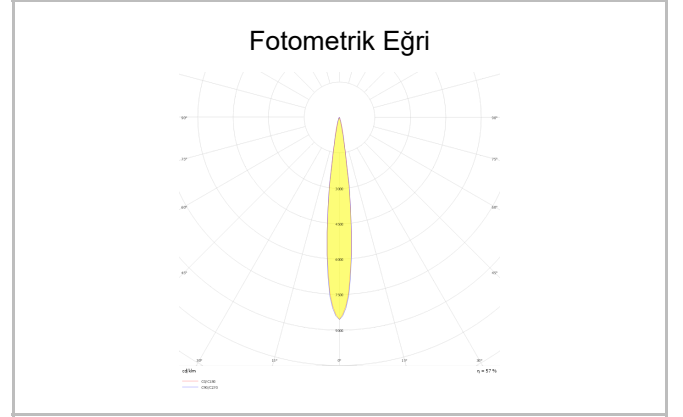

Via

VIA 006 023 007D 8040 10 15 CA 65 00

Sıva Üstü Duvara Montaj Armatür

Armatür Grubu	Duvara Montaj
Montaj Tipi	Sıva Üstü
Gövde	Alüminyum Ekstrizyon□□□□□
Optik	Reflektör & Cam
Işık Kaynağı	LED
Elektriksel Koruma Sınıfı	CLASS II
IP	65
Çalışma Sıcaklığı	-20°C / +40°C
Işık Akısı	630
Tüketim Gücü	7
Armatür Verimliliği	90 lm/W
Renksel Geri Verim (CRI)	>80
Işık Renk Sıcaklığı (CCT)	2700K/3000K/4000K/6500K
Renk Toleransı	< 3 SDCM
Driver Tipi	On/Off
Driver Markası	Tridonic
LED Markası	Samsung
Giriş Gerilimi / Frekans	220-240 V AC 50/60 Hz
Güç Faktörü	>0.9
Surge	1kV
THD (AKIM)	>%20
LED ömrü	>70.000 saat
Opsiyon	On-Off / Dali / 1-10V

Sipariş Kodu	Ürün Kodu	Güç (W)	Işık Akısı (LM)	CRI	CCT (K)	Optik	Ölçüler (mm)
	VIA 006 023 007D 8040 10 15 CA 65 00	7	630	>80	4000	15° Reflektör	Ø60x230mm

www.atelaydinlatma.com