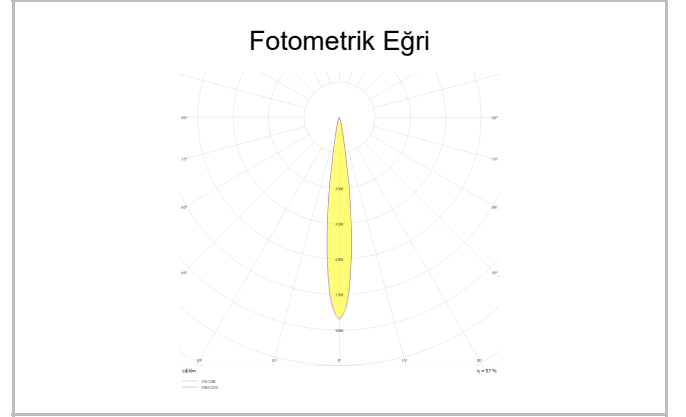

Via

VIA 006 023 007D 8040 10 15 CA 65 00

Sıva Üstü Duvara Montaj Armatür

Armatür Grubu	Duvara Montaj
Montaj Tipi	Sıva Üstü
Gövde	Alüminyum Ekstrizyon□□□□□
Optik	Reflektör & Cam
Işık Kaynağı	LED
Elektriksel Koruma Sınıfı	CLASS II
IP	65
Çalışma Sıcaklığı	-20°C / +40°C
Işık Akısı	630
Tüketim Gücü	7
Armatür Verimliliği	90 lm/W
Renksel Geri Verim (CRI)	>80
Işık Renk Sıcaklığı (CCT)	2700K/3000K/4000K/6500K
Renk Toleransı	< 3 SDCM
Driver Tipi	On/Off
Driver Markası	Tridonic
LED Markası	Samsung
Giriş Gerilimi / Frekans	220-240 V AC 50/60 Hz
Güç Faktörü	>0.9
Surge	1kV
THD (AKIM)	>%20
LED ömrü	>70.000 saat
Opsiyon	On-Off / Dali / 1-10V

Sipariş Kodu	Ürün Kodu	Güç (W)	Işık Akısı (LM)	CRI	CCT (K)	Optik	Ölçüler (mm)
	VIA 006 023 007D 8040 10 15 CA 65 00	7	630	>80	4000	15° Reflektör	Ø60x230mm

www.atelaydinlatma.com