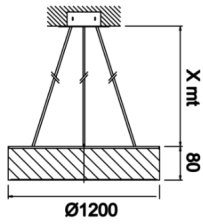

Drums

DRM 120 008 120S 8040 10 99 OP 40 00

Sıva Üstü Armatür

Armatür Grubu	Sıva Üstü
Montaj Tipi	Sıva Üstü
Armatür Rengi	RAL 9005 - RAL 9006 - RAL 9010
Gövde	Alüminyum Ekstrüzyon
Optik	Opal Difüzör
Işık Kaynağı	LED
Elektriksel Koruma Sınıfı	CLASS II
IP	40
IK	02
Çalışma Sıcaklığı	-20°C / +40°C
Işık Akısı	16320
Tüketim Gücü	120
Armatür Verimliliği	124,5 lm/W
Renkssel Geri Verim (CRI)	>80
Işık Renk Sıcaklığı (CCT)	2700K/3000K/4000K/6500K
Renk Toleransı	< 3 SDCM
Driver Tipi	On/Off
Driver Markası	Tridonic
LED Markası	Samsung
Giriş Gerilimi / Frekans	220-240 V AC 50/60 Hz
Güç Faktörü	>0.9
Surge	1kV
THD (AKIM)	>%20
LED ömrü	>50.000 saat
Opsiyon	On-Off / Dali / 1-10V / Acil Durum Kiti

Teknik Çizim

Fotometrik Eğri

Sipariş Kodu	Ürün Kodu	Güç (W)	Işık Akısı (LM)	CRI	CCT (K)	Optik	Ölçüler (mm)
	DRM 120 008 120S 8040 10 99 OP 40 00	120	16320	>80	4000	120° Opal Difüzör	Ø120

www.atelaydinlatma.com