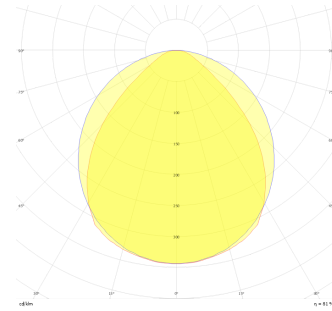

Drums

DRM 090 008 96S 8040 26 99 OP 40 00

Sıva Üstü Armatür

Armatür Grubu	Sıva Üstü
Montaj Tipi	Sıva Üstü
Armatür Rengi	RAL 9005 - RAL 9006 - RAL 9010
Gövde	Alüminyum Ekstrüzyon
Optik	Opal Difüzör
Işık Kaynağı	LED
Elektriksel Koruma Sınıfı	CLASS II
IP	40
IK	02
Çalışma Sıcaklığı	-20°C / +40°C
Işık Akısı	13095
Tüketim Gücü	96
Armatür Verimliliği	124,5 lm/W
Renkssel Geri Verim (CRI)	>80
Işık Renk Sıcaklığı (CCT)	2700K/3000K/4000K/6500K
Renk Toleransı	< 3 SDCM
Driver Tipi	On/Off
Driver Markası	Tridonic
LED Markası	Samsung
Giriş Gerilimi / Frekans	220-240 V AC 50/60 Hz
Güç Faktörü	>0.9
Surge	1kV
THD (AKIM)	>%20
LED ömrü	>50.000 saat
Opsiyon	On-Off / Dali / 1-10V / Acil Durum Kiti

Teknik Çizim

Fotometrik Eğri

Sipariş Kodu	Ürün Kodu	Güç (W)	Işık Akısı (LM)	CRI	CCT (K)	Optik	Ölçüler (mm)
	DRM 090 008 96S 8040 26 99 OP 40 00	96	13095	>80	4000	120° Opal Difüzör	Ø90

www.atelaydinlatma.com