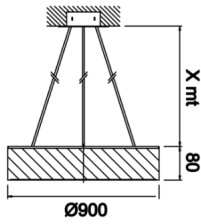

Drums

DRM 090 008 96S 8040 26 99 OP 40 00

Sıva Üstü Armatür

Armatür Grubu	Sıva Üstü
Montaj Tipi	Sıva Üstü
Armatür Rengi	RAL 9005 - RAL 9006 - RAL 9010
Gövde	Alüminyum Ekstrüzyon
Optik	Opal Difüzör
Işık Kaynağı	LED
Elektriksel Koruma Sınıfı	CLASS II
IP	40
IK	02
Çalışma Sıcaklığı	-20°C / +40°C
Işık Akısı	13095
Tüketim Gücü	96
Armatür Verimliliği	124,5 lm/W
Renkssel Geri Verim (CRI)	>80
Işık Renk Sıcaklığı (CCT)	2700K/3000K/4000K/6500K
Renk Toleransı	< 3 SDCM
Driver Tipi	On/Off
Driver Markası	Tridonic
LED Markası	Samsung
Giriş Gerilimi / Frekans	220-240 V AC 50/60 Hz
Güç Faktörü	>0.9
Surge	1kV
THD (AKIM)	>%20
LED ömrü	>50.000 saat
Opsiyon	On-Off / Dali / 1-10V / Acil Durum Kiti

Teknik Çizim

Fotometrik Eğri

Sipariş Kodu	Ürün Kodu	Güç (W)	Işık Akısı (LM)	CRI	CCT (K)	Optik	Ölçüler (mm)
	DRM 090 008 96S 8040 26 99 OP 40 00	96	13095	>80	4000	120° Opal Difüzör	Ø90

www.atelaydinlatma.com