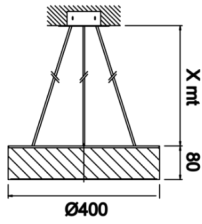

Drums

DRM 040 008 040S 8040 10 99 OP 40 00

Sıva Üstü Armatür

Armatür Grubu	Sıva Üstü
Montaj Tipi	Sıva Üstü
Armatür Rengi	RAL 9005 - RAL 9006 - RAL 9010
Gövde	Alüminyum Ekstrüzyon
Optik	Opal Difüzör
Işık Kaynağı	LED
Elektriksel Koruma Sınıfı	CLASS II
IP	40
IK	02
Çalışma Sıcaklığı	-20°C / +40°C
Işık Akısı	4370
Tüketim Gücü	40
Armatür Verimliliği	124,5 lm/W
Renkssel Geri Verim (CRI)	>80
Işık Renk Sıcaklığı (CCT)	2700K/3000K/4000K/6500K
Renk Toleransı	< 3 SDCM
Driver Tipi	On/Off
Driver Markası	Tridonic
LED Markası	Samsung
Giriş Gerilimi / Frekans	220-240 V AC 50/60 Hz
Güç Faktörü	>0.9
Surge	1kV
THD (AKIM)	>%20
LED ömrü	>50.000 saat
Opsiyon	On-Off / Dali / 1-10V / Acil Durum Kitli

Teknik Çizim

Fotometrik Eğri

Sipariş Kodu	Ürün Kodu	Güç (W)	Işık Akısı (LM)	CRI	CCT (K)	Optik	Ölçüler (mm)
	DRM 040 008 040S 8040 10 99 OP 40 00	40	4370	>80	4000	120° Opal Difüzör	Ø50

www.atelaydinlatma.com