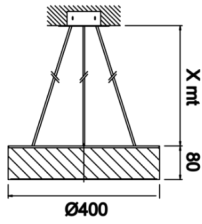

Drums

DRM 040 008 040S 8040 10 99 OP 40 00

Sıva Üstü Armatür

Armatür Grubu	Sıva Üstü
Montaj Tipi	Sıva Üstü
Armatür Rengi	RAL 9005 - RAL 9006 - RAL 9010
Gövde	Alüminyum Ekstrüzyon
Optik	Opal Difüzör
Işık Kaynağı	LED
Elektriksel Koruma Sınıfı	CLASS II
IP	40
IK	02
Çalışma Sıcaklığı	-20°C / +40°C
Işık Akısı	4370
Tüketim Gücü	40
Armatür Verimliliği	124,5 lm/W
Renkssel Geri Verim (CRI)	>80
Işık Renk Sıcaklığı (CCT)	2700K/3000K/4000K/6500K
Renk Toleransı	< 3 SDCM
Driver Tipi	On/Off
Driver Markası	Tridonic
LED Markası	Samsung
Giriş Gerilimi / Frekans	220-240 V AC 50/60 Hz
Güç Faktörü	>0.9
Surge	1kV
THD (AKIM)	>%20
LED ömrü	>50.000 saat
Opsiyon	On-Off / Dali / 1-10V / Acil Durum Kittli

Teknik Çizim

Fotometrik Eğri

Sipariş Kodu	Ürün Kodu	Güç (W)	Işık Akısı (LM)	CRI	CCT (K)	Optik	Ölçüler (mm)
	DRM 040 008 040S 8040 10 99 OP 40 00	40	4370	>80	4000	120° Opal Difüzör	Ø50

www.atelaydinlatma.com