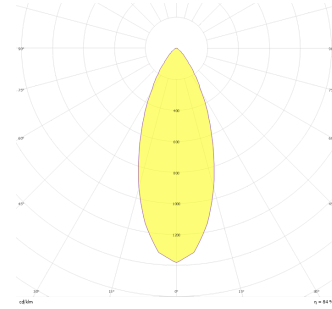

# Parent II Sıva Üstü

PRT 030 015 066S 8040 10 40 CA 20 00

Sıva Üstü Armatür

<b>Armatür Grubu</b>	Sıva Üstü
<b>Montaj Tipi</b>	Sıva Üstü
<b>Armatür Rengi</b>	RAL 9005 - RAL 9006 - RAL 9010
<b>Gövde</b>	Dkp Sac
<b>Optik</b>	15° 30° 40° Reflektör
<b>Işık Kaynağı</b>	LED
<b>Elektriksel Koruma Sınıfı</b>	CLASS II
<b>IP</b>	20
<b>IK</b>	03
<b>Çalışma Sıcaklığı</b>	-20°C / +40°C
<b>Işık Akısı</b>	9000
<b>Tüketim Gücü</b>	66
<b>Armatür Verimliliği</b>	130 lm/W
<b>Renkset Geri Verim (CRI)</b>	>80
<b>Işık Renk Sıcaklığı (CCT)</b>	2700K/3000K/4000K/6500K
<b>Renk Toleransı</b>	< 3 SDCM
<b>Driver Tipi</b>	On/Off
<b>Driver Markası</b>	Tridonic
<b>LED Markası</b>	Samsung
<b>Giriş Gerilimi / Frekans</b>	220-240 V AC 50/60 Hz
<b>Güç Faktörü</b>	>0.9
<b>Surge</b>	1kV
<b>THD (AKIM)</b>	>%20
<b>LED ömrü</b>	70.000 saat
<b>Opsiyon</b>	On-Off / Dali / 1-10V / Acil Durum Kiti

Teknik Çizim

Fotometrik Eğri

Sipariş Kodu	Ürün Kodu	Güç (W)	Işık Akısı (LM)	CRI	CCT (K)	Optik	Ölçüler (mm)
	PRT 030 015 066S 8040 10 40 CA 20 00	66	9000	>80	4000	40° Reflektör	300x150x150

[www.atelaydinlatma.com](http://www.atelaydinlatma.com)