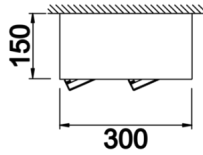

# Parent II Sıva Üstü

PRT 030 015 066S 8040 10 40 CA 20 00

Sıva Üstü Armatür

<b>Armatür Grubu</b>	Sıva Üstü
<b>Montaj Tipi</b>	Sıva Üstü
<b>Armatür Rengi</b>	RAL 9005 - RAL 9006 - RAL 9010
<b>Gövde</b>	Dkp Sac
<b>Optik</b>	15° 30° 40° Reflektör
<b>Işık Kaynağı</b>	LED
<b>Elektriksel Koruma Sınıfı</b>	CLASS II
<b>IP</b>	20
<b>IK</b>	03
<b>Çalışma Sıcaklığı</b>	-20°C / +40°C
<b>Işık Akısı</b>	9000
<b>Tüketim Gücü</b>	66
<b>Armatür Verimliliği</b>	130 lm/W
<b>Renkset Geri Verim (CRI)</b>	>80
<b>Işık Renk Sıcaklığı (CCT)</b>	2700K/3000K/4000K/6500K
<b>Renk Toleransı</b>	< 3 SDCM
<b>Driver Tipi</b>	On/Off
<b>Driver Markası</b>	Tridonic
<b>LED Markası</b>	Samsung
<b>Giriş Gerilimi / Frekans</b>	220-240 V AC 50/60 Hz
<b>Güç Faktörü</b>	>0.9
<b>Surge</b>	1kV
<b>THD (AKIM)</b>	>%20
<b>LED ömrü</b>	70.000 saat
<b>Opsiyon</b>	On-Off / Dali / 1-10V / Acil Durum Kiti

Teknik Çizim

Fotometrik Eğri

Sipariş Kodu	Ürün Kodu	Güç (W)	Işık Akısı (LM)	CRI	CCT (K)	Optik	Ölçüler (mm)
	PRT 030 015 066S 8040 10 40 CA 20 00	66	9000	>80	4000	40° Reflektör	300x150x150

www.atelaydinlatma.com