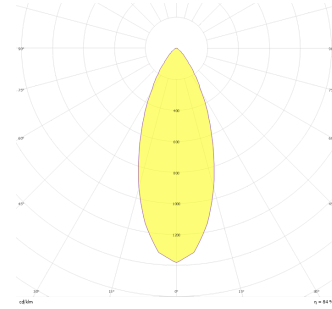

# Parent II Sıva Üstü

PRT 030 015 066S 8040 10 40 CA 20 00

Sıva Üstü Armatür

<b>Armatür Grubu</b>	Sıva Üstü
<b>Montaj Tipi</b>	Sıva Üstü
<b>Armatür Rengi</b>	RAL 9005 - RAL 9006 - RAL 9010
<b>Gövde</b>	Dkp Sac
<b>Optik</b>	15° 30° 40° Reflektör
<b>Işık Kaynağı</b>	LED
<b>Elektriksel Koruma Sınıfı</b>	CLASS II
<b>IP</b>	20
<b>IK</b>	03
<b>Çalışma Sıcaklığı</b>	-20°C / +40°C
<b>Işık Akısı</b>	9000
<b>Tüketim Gücü</b>	66
<b>Armatür Verimliliği</b>	130 lm/W
<b>Renkset Geri Verim (CRI)</b>	>80
<b>Işık Renk Sıcaklığı (CCT)</b>	2700K/3000K/4000K/6500K
<b>Renk Toleransı</b>	< 3 SDCM
<b>Driver Tipi</b>	On/Off
<b>Driver Markası</b>	Tridonic
<b>LED Markası</b>	Samsung
<b>Giriş Gerilimi / Frekans</b>	220-240 V AC 50/60 Hz
<b>Güç Faktörü</b>	>0.9
<b>Surge</b>	1kV
<b>THD (AKIM)</b>	>%20
<b>LED ömrü</b>	70.000 saat
<b>Opsiyon</b>	On-Off / Dali / 1-10V / Acil Durum Kiti

Teknik Çizim

Fotometrik Eğri

Sipariş Kodu	Ürün Kodu	Güç (W)	Işık Akısı (LM)	CRI	CCT (K)	Optik	Ölçüler (mm)
	PRT 030 015 066S 8040 10 40 CA 20 00	66	9000	>80	4000	40° Reflektör	300x150x150

www.atelaydinlatma.com