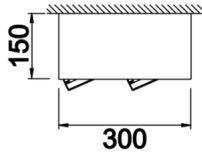

# Parent II Sıva Üstü

PRT 030 015 066S 8040 10 40 CA 20 00

Sıva Üstü Armatür

<b>Armatür Grubu</b>	Sıva Üstü
<b>Montaj Tipi</b>	Sıva Üstü
<b>Armatür Rengi</b>	RAL 9005 - RAL 9006 - RAL 9010
<b>Gövde</b>	Dkp Sac
<b>Optik</b>	15° 30° 40° Reflektör
<b>Işık Kaynağı</b>	LED
<b>Elektriksel Koruma Sınıfı</b>	CLASS II
<b>IP</b>	20
<b>IK</b>	03
<b>Çalışma Sıcaklığı</b>	-20°C / +40°C
<b>Işık Akısı</b>	9000
<b>Tüketim Gücü</b>	66
<b>Armatür Verimliliği</b>	130 lm/W
<b>Renkset Geri Verim (CRI)</b>	>80
<b>Işık Renk Sıcaklığı (CCT)</b>	2700K/3000K/4000K/6500K
<b>Renk Toleransı</b>	< 3 SDCM
<b>Driver Tipi</b>	On/Off
<b>Driver Markası</b>	Tridonic
<b>LED Markası</b>	Samsung
<b>Giriş Gerilimi / Frekans</b>	220-240 V AC 50/60 Hz
<b>Güç Faktörü</b>	>0.9
<b>Surge</b>	1kV
<b>THD (AKIM)</b>	>%20
<b>LED ömrü</b>	70.000 saat
<b>Opsiyon</b>	On-Off / Dali / 1-10V / Acil Durum Kiti

Teknik Çizim

Fotometrik Eğri

Sipariş Kodu	Ürün Kodu	Güç (W)	Işık Akısı (LM)	CRI	CCT (K)	Optik	Ölçüler (mm)
	PRT 030 015 066S 8040 10 40 CA 20 00	66	9000	>80	4000	40° Reflektör	300x150x150

[www.atelaydinlatma.com](http://www.atelaydinlatma.com)