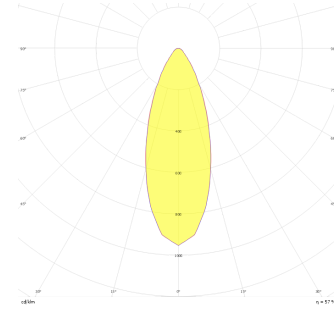

# Parent II Sıva Üstü

PRT 030 015 066S 8040 10 30 CA 20 00

Sıva Üstü Armatür

<b>Armatür Grubu</b>	Sıva Üstü
<b>Montaj Tipi</b>	Sıva Üstü
<b>Armatür Rengi</b>	RAL 9005 - RAL 9006 - RAL 9010
<b>Gövde</b>	Dkp Sac
<b>Optik</b>	15° 30° 40° Reflektör
<b>Işık Kaynağı</b>	LED
<b>Elektriksel Koruma Sınıfı</b>	CLASS II
<b>IP</b>	20
<b>IK</b>	03
<b>Çalışma Sıcaklığı</b>	-20°C / +40°C
<b>Işık Akısı</b>	9000
<b>Tüketim Gücü</b>	66
<b>Armatür Verimliliği</b>	130 lm/W
<b>Renkset Geri Verim (CRI)</b>	>80
<b>Işık Renk Sıcaklığı (CCT)</b>	2700K/3000K/4000K/6500K
<b>Renk Toleransı</b>	< 3 SDCM
<b>Driver Tipi</b>	On/Off
<b>Driver Markası</b>	Tridonic
<b>LED Markası</b>	Samsung
<b>Giriş Gerilimi / Frekans</b>	220-240 V AC 50/60 Hz
<b>Güç Faktörü</b>	>0.9
<b>Surge</b>	1kV
<b>THD (AKIM)</b>	>%20
<b>LED ömrü</b>	70.000 saat
<b>Opsiyon</b>	On-Off / Dali / 1-10V / Acil Durum Kiti

Teknik Çizim

Fotometrik Eğri

Sipariş Kodu	Ürün Kodu	Güç (W)	Işık Akısı (LM)	CRI	CCT (K)	Optik	Ölçüler (mm)
	PRT 030 015 066S 8040 10 30 CA 20 00	66	9000	>80	4000	30° Reflektör	300x150x150

www.atelaydinlatma.com