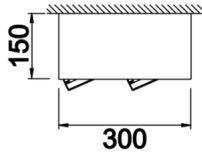

Parent II Sıva Üstü

PRT 030 015 066S 8040 10 30 CA 20 00

Sıva Üstü Armatür

Armatür Grubu	Sıva Üstü
Montaj Tipi	Sıva Üstü
Armatür Rengi	RAL 9005 - RAL 9006 - RAL 9010
Gövde	Dkp Sac
Optik	15° 30° 40° Reflektör
Işık Kaynağı	LED
Elektriksel Koruma Sınıfı	CLASS II
IP	20
IK	03
Çalışma Sıcaklığı	-20°C / +40°C
Işık Akısı	9000
Tüketim Gücü	66
Armatür Verimliliği	130 lm/W
Renkset Geri Verim (CRI)	>80
Işık Renk Sıcaklığı (CCT)	2700K/3000K/4000K/6500K
Renk Toleransı	< 3 SDCM
Driver Tipi	On/Off
Driver Markası	Tridonic
LED Markası	Samsung
Giriş Gerilimi / Frekans	220-240 V AC 50/60 Hz
Güç Faktörü	>0.9
Surge	1kV
THD (AKIM)	>%20
LED ömrü	70.000 saat
Opsiyon	On-Off / Dali / 1-10V / Acil Durum Kiti

Teknik Çizim

Fotometrik Eğri

Sipariş Kodu	Ürün Kodu	Güç (W)	Işık Akısı (LM)	CRI	CCT (K)	Optik	Ölçüler (mm)
	PRT 030 015 066S 8040 10 30 CA 20 00	66	9000	>80	4000	30° Reflektör	300x150x150

www.atelaydinlatma.com