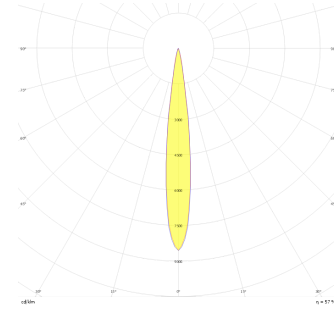

Parent II Sıva Üstü

PRT 030 015 066S 8040 10 15 CA 20 00

Sıva Üstü Armatür

Armatür Grubu	Sıva Üstü
Montaj Tipi	Sıva Üstü
Armatür Rengi	RAL 9005 - RAL 9006 - RAL 9010
Gövde	Dkp Sac
Optik	15° 30° 40° Reflektör
Işık Kaynağı	LED
Elektriksel Koruma Sınıfı	CLASS II
IP	20
IK	03
Çalışma Sıcaklığı	-20°C / +40°C
Işık Akısı	9000
Tüketim Gücü	66
Armatür Verimliliği	130 lm/W
Renkset Geri Verim (CRI)	>80
Işık Renk Sıcaklığı (CCT)	2700K/3000K/4000K/6500K
Renk Toleransı	< 3 SDCM
Driver Tipi	On/Off
Driver Markası	Tridonic
LED Markası	Samsung
Giriş Gerilimi / Frekans	220-240 V AC 50/60 Hz
Güç Faktörü	>0.9
Surge	1kV
THD (AKIM)	>%20
LED ömrü	70.000 saat
Opsiyon	On-Off / Dali / 1-10V / Acil Durum Kiti

Teknik Çizim

Fotometrik Eğri

Sipariş Kodu	Ürün Kodu	Güç (W)	Işık Akısı (LM)	CRI	CCT (K)	Optik	Ölçüler (mm)
	PRT 030 015 066S 8040 10 15 CA 20 00	66	9000	>80	4000	15° Reflektör	300x150x150

www.atelaydinlatma.com