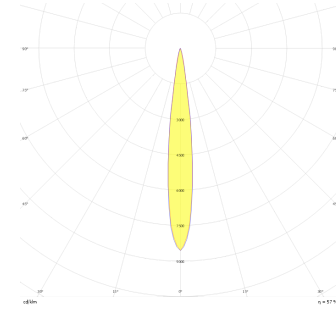

Parent II Sıva Üstü

PRT 030 015 066S 8040 10 15 CA 20 00

Sıva Üstü Armatür

Armatür Grubu	Sıva Üstü
Montaj Tipi	Sıva Üstü
Armatür Rengi	RAL 9005 - RAL 9006 - RAL 9010
Gövde	Dkp Sac
Optik	15° 30° 40° Reflektör
Işık Kaynağı	LED
Elektriksel Koruma Sınıfı	CLASS II
IP	20
IK	03
Çalışma Sıcaklığı	-20°C / +40°C
Işık Akısı	9000
Tüketim Gücü	66
Armatür Verimliliği	130 lm/W
Renkset Geri Verim (CRI)	>80
Işık Renk Sıcaklığı (CCT)	2700K/3000K/4000K/6500K
Renk Toleransı	< 3 SDCM
Driver Tipi	On/Off
Driver Markası	Tridonic
LED Markası	Samsung
Giriş Gerilimi / Frekans	220-240 V AC 50/60 Hz
Güç Faktörü	>0.9
Surge	1kV
THD (AKIM)	>%20
LED ömrü	70.000 saat
Opsiyon	On-Off / Dali / 1-10V / Acil Durum Kiti

Teknik Çizim

Fotometrik Eğri

Sipariş Kodu	Ürün Kodu	Güç (W)	Işık Akısı (LM)	CRI	CCT (K)	Optik	Ölçüler (mm)
	PRT 030 015 066S 8040 10 15 CA 20 00	66	9000	>80	4000	15° Reflektör	300x150x150

www.atelaydinlatma.com