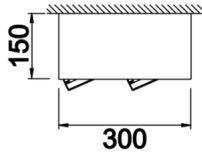

Parent II Sıva Üstü

PRT 030 015 052S 8040 10 40 CA 20 00

Sıva Üstü Armatür

Armatür Grubu	Sıva Üstü
Montaj Tipi	Sıva Üstü
Armatür Rengi	RAL 9005 - RAL 9006 - RAL 9010
Gövde	Dkp Sac
Optik	15° 30° 40° Reflektör
Işık Kaynağı	LED
Elektriksel Koruma Sınıfı	CLASS II
IP	20
IK	03
Çalışma Sıcaklığı	-20°C / +40°C
Işık Akısı	6760
Tüketim Gücü	52
Armatür Verimliliği	130 lm/W
Renkset Geri Verim (CRI)	>80
Işık Renk Sıcaklığı (CCT)	2700K/3000K/4000K/6500K
Renk Toleransı	< 3 SDCM
Driver Tipi	On/Off
Driver Markası	Tridonic
LED Markası	Samsung
Giriş Gerilimi / Frekans	220-240 V AC 50/60 Hz
Güç Faktörü	>0.9
Surge	1kV
THD (AKIM)	>%20
LED ömrü	70.000 saat
Opsiyon	On-Off / Dali / 1-10V / Acil Durum Kiti

Teknik Çizim

Fotometrik Eğri

Sipariş Kodu	Ürün Kodu	Güç (W)	Işık Akısı (LM)	CRI	CCT (K)	Optik	Ölçüler (mm)
	PRT 030 015 052S 8040 10 40 CA 20 00	52	6760	>80	4000	30° Reflektör	300x150x150

www.atelaydinlatma.com