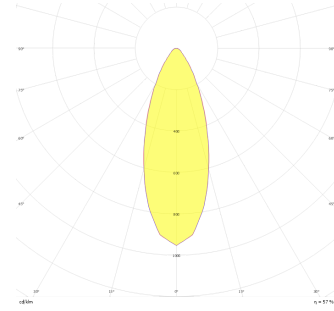

Parent II Sıva Üstü

PRT 030 015 052S 8040 10 40 CA 20 00

Sıva Üstü Armatür

Armatür Grubu	Sıva Üstü
Montaj Tipi	Sıva Üstü
Armatür Rengi	RAL 9005 - RAL 9006 - RAL 9010
Gövde	Dkp Sac
Optik	15° 30° 40° Reflektör
Işık Kaynağı	LED
Elektriksel Koruma Sınıfı	CLASS II
IP	20
IK	03
Çalışma Sıcaklığı	-20°C / +40°C
Işık Akısı	6760
Tüketim Gücü	52
Armatür Verimliliği	130 lm/W
Renkssel Geri Verim (CRI)	>80
Işık Renk Sıcaklığı (CCT)	2700K/3000K/4000K/6500K
Renk Toleransı	< 3 SDCM
Driver Tipi	On/Off
Driver Markası	Tridonic
LED Markası	Samsung
Giriş Gerilimi / Frekans	220-240 V AC 50/60 Hz
Güç Faktörü	>0.9
Surge	1kV
THD (AKIM)	>%20
LED ömrü	70.000 saat
Opsiyon	On-Off / Dali / 1-10V / Acil Durum Kiti

Teknik Çizim

Fotometrik Eğri

Sipariş Kodu	Ürün Kodu	Güç (W)	Işık Akısı (LM)	CRI	CCT (K)	Optik	Ölçüler (mm)
	PRT 030 015 052S 8040 10 40 CA 20 00	52	6760	>80	4000	30° Reflektör	300x150x150

www.atelaydinlatma.com