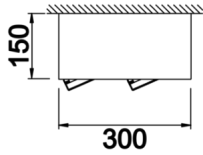

Parent II Sıva Üstü

PRT 030 015 052S 8040 10 40 CA 20 00

Sıva Üstü Armatür

Armatür Grubu	Sıva Üstü
Montaj Tipi	Sıva Üstü
Armatür Rengi	RAL 9005 - RAL 9006 - RAL 9010
Gövde	Dkp Sac
Optik	15° 30° 40° Reflektör
Işık Kaynağı	LED
Elektriksel Koruma Sınıfı	CLASS II
IP	20
IK	03
Çalışma Sıcaklığı	-20°C / +40°C
Işık Akısı	6760
Tüketim Gücü	52
Armatür Verimliliği	130 lm/W
Renkssel Geri Verim (CRI)	>80
Işık Renk Sıcaklığı (CCT)	2700K/3000K/4000K/6500K
Renk Toleransı	< 3 SDCM
Driver Tipi	On/Off
Driver Markası	Tridonic
LED Markası	Samsung
Giriş Gerilimi / Frekans	220-240 V AC 50/60 Hz
Güç Faktörü	>0.9
Surge	1kV
THD (AKIM)	>%20
LED ömrü	70.000 saat
Opsiyon	On-Off / Dali / 1-10V / Acil Durum Kiti

Teknik Çizim

Fotometrik Eğri

Sipariş Kodu	Ürün Kodu	Güç (W)	Işık Akısı (LM)	CRI	CCT (K)	Optik	Ölçüler (mm)
	PRT 030 015 052S 8040 10 40 CA 20 00	52	6760	>80	4000	30° Reflektör	300x150x150

www.atelaydinlatma.com