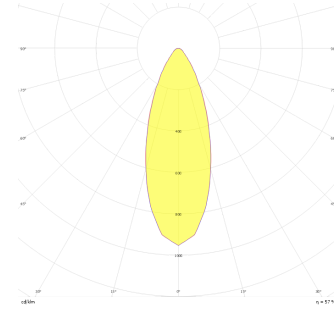

Parent II Sıva Üstü

PRT 030 015 052S 8040 10 40 CA 20 00

Sıva Üstü Armatür

Armatür Grubu	Sıva Üstü
Montaj Tipi	Sıva Üstü
Armatür Rengi	RAL 9005 - RAL 9006 - RAL 9010
Gövde	Dkp Sac
Optik	15° 30° 40° Reflektör
Işık Kaynağı	LED
Elektriksel Koruma Sınıfı	CLASS II
IP	20
IK	03
Çalışma Sıcaklığı	-20°C / +40°C
Işık Akısı	6760
Tüketim Gücü	52
Armatür Verimliliği	130 lm/W
Renkset Geri Verim (CRI)	>80
Işık Renk Sıcaklığı (CCT)	2700K/3000K/4000K/6500K
Renk Toleransı	< 3 SDCM
Driver Tipi	On/Off
Driver Markası	Tridonic
LED Markası	Samsung
Giriş Gerilimi / Frekans	220-240 V AC 50/60 Hz
Güç Faktörü	>0.9
Surge	1kV
THD (AKIM)	>%20
LED ömrü	70.000 saat
Opsiyon	On-Off / Dali / 1-10V / Acil Durum Kiti

Teknik Çizim

Fotometrik Eğri

Sipariş Kodu	Ürün Kodu	Güç (W)	Işık Akısı (LM)	CRI	CCT (K)	Optik	Ölçüler (mm)
	PRT 030 015 052S 8040 10 40 CA 20 00	52	6760	>80	4000	30° Reflektör	300x150x150

www.atelaydinlatma.com