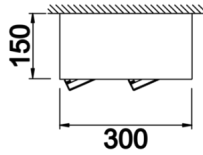

# Parent II Sıva Üstü

PRT 030 015 052S 8040 10 30 CA 20 00

Sıva Üstü Armatür

<b>Armatür Grubu</b>	Sıva Üstü
<b>Montaj Tipi</b>	Sıva Üstü
<b>Armatür Rengi</b>	RAL 9005 - RAL 9006 - RAL 9010
<b>Gövde</b>	Dkp Sac
<b>Optik</b>	15° 30° 40° Reflektör
<b>Işık Kaynağı</b>	LED
<b>Elektriksel Koruma Sınıfı</b>	CLASS II
<b>IP</b>	20
<b>IK</b>	03
<b>Çalışma Sıcaklığı</b>	-20°C / +40°C
<b>Işık Akısı</b>	6760
<b>Tüketim Gücü</b>	52
<b>Armatür Verimliliği</b>	130 lm/W
<b>Renkset Geri Verim (CRI)</b>	>80
<b>Işık Renk Sıcaklığı (CCT)</b>	2700K/3000K/4000K/6500K
<b>Renk Toleransı</b>	< 3 SDCM
<b>Driver Tipi</b>	On/Off
<b>Driver Markası</b>	Tridonic
<b>LED Markası</b>	Samsung
<b>Giriş Gerilimi / Frekans</b>	220-240 V AC 50/60 Hz
<b>Güç Faktörü</b>	>0.9
<b>Surge</b>	1kV
<b>THD (AKIM)</b>	>%20
<b>LED ömrü</b>	70.000 saat
<b>Opsiyon</b>	On-Off / Dali / 1-10V / Acil Durum Kiti

Teknik Çizim

Fotometrik Eğri

Sipariş Kodu	Ürün Kodu	Güç (W)	Işık Akısı (LM)	CRI	CCT (K)	Optik	Ölçüler (mm)
	PRT 030 015 052S 8040 10 30 CA 20 00	52	6760	>80	4000	30° Reflektör	300x150x150

www.atelaydinlatma.com