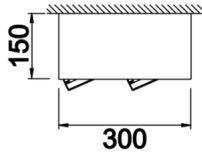

# Parent II Sıva Üstü

PRT 030 015 052S 8040 10 30 CA 20 00

Sıva Üstü Armatür

<b>Armatür Grubu</b>	Sıva Üstü
<b>Montaj Tipi</b>	Sıva Üstü
<b>Armatür Rengi</b>	RAL 9005 - RAL 9006 - RAL 9010
<b>Gövde</b>	Dkp Sac
<b>Optik</b>	15° 30° 40° Reflektör
<b>Işık Kaynağı</b>	LED
<b>Elektriksel Koruma Sınıfı</b>	CLASS II
<b>IP</b>	20
<b>IK</b>	03
<b>Çalışma Sıcaklığı</b>	-20°C / +40°C
<b>Işık Akısı</b>	6760
<b>Tüketim Gücü</b>	52
<b>Armatür Verimliliği</b>	130 lm/W
<b>Renkssel Geri Verim (CRI)</b>	>80
<b>Işık Renk Sıcaklığı (CCT)</b>	2700K/3000K/4000K/6500K
<b>Renk Toleransı</b>	< 3 SDCM
<b>Driver Tipi</b>	On/Off
<b>Driver Markası</b>	Tridonic
<b>LED Markası</b>	Samsung
<b>Giriş Gerilimi / Frekans</b>	220-240 V AC 50/60 Hz
<b>Güç Faktörü</b>	>0.9
<b>Surge</b>	1kV
<b>THD (AKIM)</b>	>%20
<b>LED ömrü</b>	70.000 saat
<b>Opsiyon</b>	On-Off / Dali / 1-10V / Acil Durum Kiti

Teknik Çizim

Fotometrik Eğri

Sipariş Kodu	Ürün Kodu	Güç (W)	Işık Akısı (LM)	CRI	CCT (K)	Optik	Ölçüler (mm)
	PRT 030 015 052S 8040 10 30 CA 20 00	52	6760	>80	4000	30° Reflektör	300x150x150

www.atelaydinlatma.com