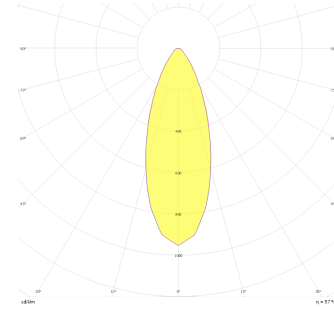

# Parent II Sıva Üstü

PRT 030 015 052S 8040 10 30 CA 20 00

Sıva Üstü Armatür

<b>Armatür Grubu</b>	Sıva Üstü
<b>Montaj Tipi</b>	Sıva Üstü
<b>Armatür Rengi</b>	RAL 9005 - RAL 9006 - RAL 9010
<b>Gövde</b>	Dkp Sac
<b>Optik</b>	15° 30° 40° Reflektör
<b>Işık Kaynağı</b>	LED
<b>Elektriksel Koruma Sınıfı</b>	CLASS II
<b>IP</b>	20
<b>IK</b>	03
<b>Çalışma Sıcaklığı</b>	-20°C / +40°C
<b>Işık Akısı</b>	6760
<b>Tüketim Gücü</b>	52
<b>Armatür Verimliliği</b>	130 lm/W
<b>Renkset Geri Verim (CRI)</b>	>80
<b>Işık Renk Sıcaklığı (CCT)</b>	2700K/3000K/4000K/6500K
<b>Renk Toleransı</b>	< 3 SDCM
<b>Driver Tipi</b>	On/Off
<b>Driver Markası</b>	Tridonic
<b>LED Markası</b>	Samsung
<b>Giriş Gerilimi / Frekans</b>	220-240 V AC 50/60 Hz
<b>Güç Faktörü</b>	>0.9
<b>Surge</b>	1kV
<b>THD (AKIM)</b>	>%20
<b>LED ömrü</b>	70.000 saat
<b>Opsiyon</b>	On-Off / Dali / 1-10V / Acil Durum Kiti

Teknik Çizim

Fotometrik Eğri

Sipariş Kodu	Ürün Kodu	Güç (W)	Işık Akısı (LM)	CRI	CCT (K)	Optik	Ölçüler (mm)
	PRT 030 015 052S 8040 10 30 CA 20 00	52	6760	>80	4000	30° Reflektör	300x150x150

www.atelaydinlatma.com