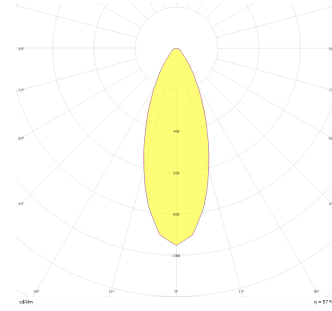

# Parent II Sıva Üstü

PRT 030 015 052S 8040 10 30 CA 20 00

Sıva Üstü Armatür

<b>Armatür Grubu</b>	Sıva Üstü
<b>Montaj Tipi</b>	Sıva Üstü
<b>Armatür Rengi</b>	RAL 9005 - RAL 9006 - RAL 9010
<b>Gövde</b>	Dkp Sac
<b>Optik</b>	15° 30° 40° Reflektör
<b>Işık Kaynağı</b>	LED
<b>Elektriksel Koruma Sınıfı</b>	CLASS II
<b>IP</b>	20
<b>IK</b>	03
<b>Çalışma Sıcaklığı</b>	-20°C / +40°C
<b>Işık Akısı</b>	6760
<b>Tüketim Gücü</b>	52
<b>Armatür Verimliliği</b>	130 lm/W
<b>Renkssel Geri Verim (CRI)</b>	>80
<b>Işık Renk Sıcaklığı (CCT)</b>	2700K/3000K/4000K/6500K
<b>Renk Toleransı</b>	< 3 SDCM
<b>Driver Tipi</b>	On/Off
<b>Driver Markası</b>	Tridonic
<b>LED Markası</b>	Samsung
<b>Giriş Gerilimi / Frekans</b>	220-240 V AC 50/60 Hz
<b>Güç Faktörü</b>	>0.9
<b>Surge</b>	1kV
<b>THD (AKIM)</b>	>%20
<b>LED ömrü</b>	70.000 saat
<b>Opsiyon</b>	On-Off / Dali / 1-10V / Acil Durum Kiti

Teknik Çizim

Fotometrik Eğri

Sipariş Kodu	Ürün Kodu	Güç (W)	Işık Akısı (LM)	CRI	CCT (K)	Optik	Ölçüler (mm)
	PRT 030 015 052S 8040 10 30 CA 20 00	52	6760	>80	4000	30° Reflektör	300x150x150

www.atelaydinlatma.com