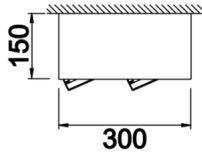

# Parent II Sıva Üstü

PRT 030 015 052S 8040 10 15 CA 20 00

Sıva Üstü Armatür

<b>Armatür Grubu</b>	Sıva Üstü
<b>Montaj Tipi</b>	Sıva Üstü
<b>Armatür Rengi</b>	RAL 9005 - RAL 9006 - RAL 9010
<b>Gövde</b>	Dkp Sac
<b>Optik</b>	15° 30° 40° Reflektör
<b>Işık Kaynağı</b>	LED
<b>Elektriksel Koruma Sınıfı</b>	CLASS II
<b>IP</b>	20
<b>IK</b>	03
<b>Çalışma Sıcaklığı</b>	-20°C / +40°C
<b>Işık Akısı</b>	6760
<b>Tüketim Gücü</b>	52
<b>Armatür Verimliliği</b>	130 lm/W
<b>Renkset Geri Verim (CRI)</b>	>80
<b>Işık Renk Sıcaklığı (CCT)</b>	2700K/3000K/4000K/6500K
<b>Renk Toleransı</b>	< 3 SDCM
<b>Driver Tipi</b>	On/Off
<b>Driver Markası</b>	Tridonic
<b>LED Markası</b>	Samsung
<b>Giriş Gerilimi / Frekans</b>	220-240 V AC 50/60 Hz
<b>Güç Faktörü</b>	>0.9
<b>Surge</b>	1kV
<b>THD (AKIM)</b>	>%20
<b>LED ömrü</b>	70.000 saat
<b>Opsiyon</b>	On-Off / Dali / 1-10V / Acil Durum Kiti

Teknik Çizim

Fotometrik Eğri

Sipariş Kodu	Ürün Kodu	Güç (W)	Işık Akısı (LM)	CRI	CCT (K)	Optik	Ölçüler (mm)
	PRT 030 015 052S 8040 10 15 CA 20 00	52	6760	>80	4000	15° Reflektör	300x150x150

[www.atelaydinlatma.com](http://www.atelaydinlatma.com)