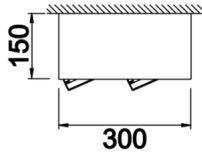

Parent II Sıva Üstü

PRT 030 015 052S 8040 10 15 CA 20 00

Sıva Üstü Armatür

| | |
|----------------------------------|-----------------------------------------|
| Armatür Grubu | Sıva Üstü |
| Montaj Tipi | Sıva Üstü |
| Armatür Rengi | RAL 9005 - RAL 9006 - RAL 9010 |
| Gövde | Dkp Sac |
| Optik | 15° 30° 40° Reflektör |
| Işık Kaynağı | LED |
| Elektriksel Koruma Sınıfı | CLASS II |
| IP | 20 |
| IK | 03 |
| Çalışma Sıcaklığı | -20°C / +40°C |
| Işık Akısı | 6760 |
| Tüketim Gücü | 52 |
| Armatür Verimliliği | 130 lm/W |
| Renkset Geri Verim (CRI) | >80 |
| Işık Renk Sıcaklığı (CCT) | 2700K/3000K/4000K/6500K |
| Renk Toleransı | < 3 SDCM |
| Driver Tipi | On/Off |
| Driver Markası | Tridonic |
| LED Markası | Samsung |
| Giriş Gerilimi / Frekans | 220-240 V AC 50/60 Hz |
| Güç Faktörü | >0.9 |
| Surge | 1kV |
| THD (AKIM) | >%20 |
| LED ömrü | 70.000 saat |
| Opsiyon | On-Off / Dali / 1-10V / Acil Durum Kiti |

Teknik Çizim

Fotometrik Eğri

| Sipariş Kodu | Ürün Kodu | Güç (W) | Işık Akısı (LM) | CRI | CCT (K) | Optik | Ölçüler (mm) |
|--------------|--------------------------------------|---------|-----------------|-----|---------|---------------|--------------|
| | PRT 030 015 052S 8040 10 15 CA 20 00 | 52 | 6760 | >80 | 4000 | 15° Reflektör | 300x150x150 |