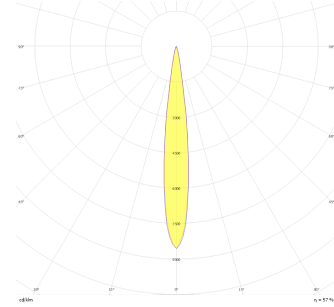

Parent II Sıva Üstü

PRT 030 015 052S 8040 10 15 CA 20 00

Sıva Üstü Armatür

| | |
|----------------------------------|-----------------------------------------|
| Armatür Grubu | Sıva Üstü |
| Montaj Tipi | Sıva Üstü |
| Armatür Rengi | RAL 9005 - RAL 9006 - RAL 9010 |
| Gövde | Dkp Sac |
| Optik | 15° 30° 40° Reflektör |
| Işık Kaynağı | LED |
| Elektriksel Koruma Sınıfı | CLASS II |
| IP | 20 |
| IK | 03 |
| Çalışma Sıcaklığı | -20°C / +40°C |
| Işık Akısı | 6760 |
| Tüketim Gücü | 52 |
| Armatür Verimliliği | 130 lm/W |
| Renkset Geri Verim (CRI) | >80 |
| Işık Renk Sıcaklığı (CCT) | 2700K/3000K/4000K/6500K |
| Renk Toleransı | < 3 SDCM |
| Driver Tipi | On/Off |
| Driver Markası | Tridonic |
| LED Markası | Samsung |
| Giriş Gerilimi / Frekans | 220-240 V AC 50/60 Hz |
| Güç Faktörü | >0.9 |
| Surge | 1kV |
| THD (AKIM) | >%20 |
| LED ömrü | 70.000 saat |
| Opsiyon | On-Off / Dali / 1-10V / Acil Durum Kiti |

Teknik Çizim

Fotometrik Eğri

| Sipariş Kodu | Ürün Kodu | Güç (W) | Işık Akısı (LM) | CRI | CCT (K) | Optik | Ölçüler (mm) |
|--------------|--------------------------------------|---------|-----------------|-----|---------|---------------|--------------|
| | PRT 030 015 052S 8040 10 15 CA 20 00 | 52 | 6760 | >80 | 4000 | 15° Reflektör | 300x150x150 |