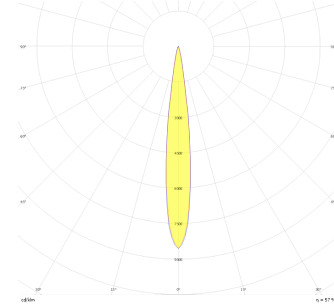

# Parent II Sıva Üstü

PRT 030 015 052S 8040 10 15 CA 20 00

Sıva Üstü Armatür

<b>Armatür Grubu</b>	Sıva Üstü
<b>Montaj Tipi</b>	Sıva Üstü
<b>Armatür Rengi</b>	RAL 9005 - RAL 9006 - RAL 9010
<b>Gövde</b>	Dkp Sac
<b>Optik</b>	15° 30° 40° Reflektör
<b>Işık Kaynağı</b>	LED
<b>Elektriksel Koruma Sınıfı</b>	CLASS II
<b>IP</b>	20
<b>IK</b>	03
<b>Çalışma Sıcaklığı</b>	-20°C / +40°C
<b>Işık Akısı</b>	6760
<b>Tüketim Gücü</b>	52
<b>Armatür Verimliliği</b>	130 lm/W
<b>Renkset Geri Verim (CRI)</b>	>80
<b>Işık Renk Sıcaklığı (CCT)</b>	2700K/3000K/4000K/6500K
<b>Renk Toleransı</b>	< 3 SDCM
<b>Driver Tipi</b>	On/Off
<b>Driver Markası</b>	Tridonic
<b>LED Markası</b>	Samsung
<b>Giriş Gerilimi / Frekans</b>	220-240 V AC 50/60 Hz
<b>Güç Faktörü</b>	>0.9
<b>Surge</b>	1kV
<b>THD (AKIM)</b>	>%20
<b>LED ömrü</b>	70.000 saat
<b>Opsiyon</b>	On-Off / Dali / 1-10V / Acil Durum Kiti

Teknik Çizim

Fotometrik Eğri

Sipariş Kodu	Ürün Kodu	Güç (W)	Işık Akısı (LM)	CRI	CCT (K)	Optik	Ölçüler (mm)
	PRT 030 015 052S 8040 10 15 CA 20 00	52	6760	>80	4000	15° Reflektör	300x150x150

[www.atelaydinlatma.com](http://www.atelaydinlatma.com)