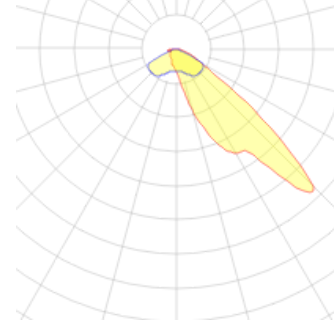

Promete M

PRO 042 038 200Y 8040 10 SM LN 66 00

Yol Aydınlatma & Projektör Armatür

Armatür Grubu	Yol Aydınlatma & Projektör
Armatür Rengi	RAL 9005
Gövde	Alüminyum Enjeksiyon Elektrostatik Toz Boyalı□□□□□
Optik	Simetrik / Asimetrik° Lens & Temperli Cam
Işık Kaynağı	LED
Elektriksel Koruma Sınıfı	CLASS II
IP	66
IK	08
Çalışma Sıcaklığı	-40°C / +55°C
Işık Akısı	24000
Tüketim Gücü	200
Armatür Verimliliği	120 lm/W
Renkset Geri Verim (CRI)	>70
Işık Renk Sıcaklığı (CCT)	3000K/4000K/6500K
Renk Toleransı	< 3 SDCM
Driver Tipi	On/Off
Giriş Gerilimi / Frekans	220-240 V AC 50/60 Hz
Güç Faktörü	>0.9
Surge	1kV
THD (AKIM)	>%20
LED ömrü	>100.000 saat

Teknik Çizim

Fotometrik Eğri

Sipariş Kodu	Ürün Kodu	Güç (W)	Işık Akısı (LM)	CRI	CCT (K)	Optik	Ölçüler (mm)
	PRO 042 038 200Y 8040 10 SM LN 66 00	200	24000	>70	4000	Simetrik	420x379x65

www.atelaydinlatma.com