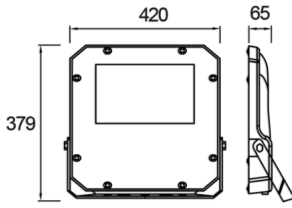

Promete M

PRO 042 038 200Y 8040 10 SM LN 66 00

Yol Aydınlatma & Projektör Armatür

Armatür Grubu	Yol Aydınlatma & Projektör
Armatür Rengi	RAL 9005
Gövde	Alüminyum Enjeksiyon Elektrostatik Toz Boyalı□□□□□
Optik	Simetrik / Asimetrik° Lens & Temperli Cam
Işık Kaynağı	LED
Elektriksel Koruma Sınıfı	CLASS II
IP	66
IK	08
Çalışma Sıcaklığı	-40°C / +55°C
Işık Akısı	24000
Tüketim Gücü	200
Armatür Verimliliği	120 lm/W
Renkset Geri Verim (CRI)	>70
Işık Renk Sıcaklığı (CCT)	3000K/4000K/6500K
Renk Toleransı	< 3 SDCM
Driver Tipi	On/Off
Giriş Gerilimi / Frekans	220-240 V AC 50/60 Hz
Güç Faktörü	>0.9
Surge	1kV
THD (AKIM)	>%20
LED ömrü	>100.000 saat

Teknik Çizim

Fotometrik Eğri

Sipariş Kodu	Ürün Kodu	Güç (W)	Işık Akısı (LM)	CRI	CCT (K)	Optik	Ölçüler (mm)
	PRO 042 038 200Y 8040 10 SM LN 66 00	200	24000	>70	4000	Simetrik	420x379x65

www.atelaydinlatma.com