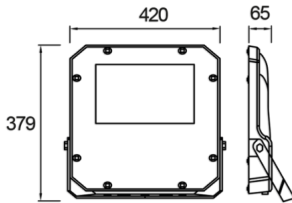

Promete M

PRO 042 038 200Y 8040 10 SM LN 66 00

Yol Aydınlatma & Projektör Armatür

Armatür Grubu	Yol Aydınlatma & Projektör
Armatür Rengi	RAL 9005
Gövde	Alüminyum Enjeksiyon Elektrostatik Toz Boyalı□□□□□
Optik	Simetrik / Asimetrik° Lens & Temperli Cam
Işık Kaynağı	LED
Elektriksel Koruma Sınıfı	CLASS II
IP	66
IK	08
Çalışma Sıcaklığı	-40°C / +55°C
Işık Akısı	24000
Tüketim Gücü	200
Armatür Verimliliği	120 lm/W
Renkset Geri Verim (CRI)	>70
Işık Renk Sıcaklığı (CCT)	3000K/4000K/6500K
Renk Toleransı	< 3 SDCM
Driver Tipi	On/Off
Giriş Gerilimi / Frekans	220-240 V AC 50/60 Hz
Güç Faktörü	>0.9
Surge	1kV
THD (AKIM)	>%20
LED ömrü	>100.000 saat

Teknik Çizim

Fotometrik Eğri

Sipariş Kodu	Ürün Kodu	Güç (W)	Işık Akısı (LM)	CRI	CCT (K)	Optik	Ölçüler (mm)
	PRO 042 038 200Y 8040 10 SM LN 66 00	200	24000	>70	4000	Simetrik	420x379x65

www.atelaydinlatma.com