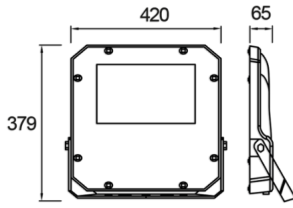

Promete M

PRO 042 038 180Y 8040 10 SM LN 66 00

Yol Aydınlatma & Projektör Armatür

Armatür Grubu	Yol Aydınlatma & Projektör
Armatür Rengi	RAL 9005
Gövde	Alüminyum Enjeksiyon Elektrostatik Toz Boyalı□□□□□
Optik	Simetrik / Asimetrik° Lens & Temperli Cam
Işık Kaynağı	LED
Elektriksel Koruma Sınıfı	CLASS II
IP	66
IK	08
Çalışma Sıcaklığı	-40°C / +55°C
Işık Akısı	21600
Tüketim Gücü	180
Armatür Verimliliği	120 lm/W
Renkset Geri Verim (CRI)	>70
Işık Renk Sıcaklığı (CCT)	3000K/4000K/6500K
Renk Toleransı	< 3 SDCM
Driver Tipi	On/Off
Giriş Gerilimi / Frekans	220-240 V AC 50/60 Hz
Güç Faktörü	>0.9
Surge	1kV
THD (AKIM)	>%20
LED ömrü	>100.000 saat

Teknik Çizim

Fotometrik Eğri

Sipariş Kodu	Ürün Kodu	Güç (W)	Işık Akısı (LM)	CRI	CCT (K)	Optik	Ölçüler (mm)
	PRO 042 038 180Y 8040 10 SM LN 66 00	180	21600	>70	4000	Simetrik	420x379x65

www.atelaydinlatma.com