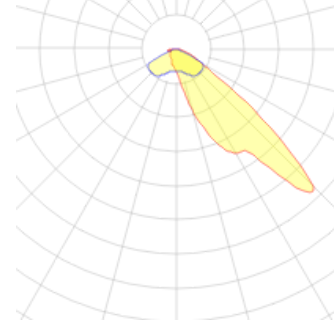

Promete M

PRO 042 038 180Y 8040 10 SM LN 66 00

Yol Aydınlatma & Projektör Armatür

Armatür Grubu	Yol Aydınlatma & Projektör
Armatür Rengi	RAL 9005
Gövde	Alüminyum Enjeksiyon Elektrostatik Toz Boyalı□□□□□
Optik	Simetrik / Asimetrik° Lens & Temperli Cam
Işık Kaynağı	LED
Elektriksel Koruma Sınıfı	CLASS II
IP	66
IK	08
Çalışma Sıcaklığı	-40°C / +55°C
Işık Akısı	21600
Tüketim Gücü	180
Armatür Verimliliği	120 lm/W
Renkset Geri Verim (CRI)	>70
Işık Renk Sıcaklığı (CCT)	3000K/4000K/6500K
Renk Toleransı	< 3 SDCM
Driver Tipi	On/Off
Giriş Gerilimi / Frekans	220-240 V AC 50/60 Hz
Güç Faktörü	>0.9
Surge	1kV
THD (AKIM)	>%20
LED ömrü	>100.000 saat

Teknik Çizim

Fotometrik Eğri

Sipariş Kodu	Ürün Kodu	Güç (W)	Işık Akısı (LM)	CRI	CCT (K)	Optik	Ölçüler (mm)
	PRO 042 038 180Y 8040 10 SM LN 66 00	180	21600	>70	4000	Simetrik	420x379x65

www.atelaydinlatma.com