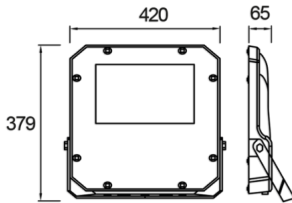

Teknik Çizim

Fotometrik Eğri

Sipariş Kodu	Ürün Kodu	Güç (W)	Işık Akısı (LM)	CRI	CCT (K)	Optik	Ölçüler (mm)
	PRO 042 038 150Y 8040 10 SM LN 66 00	150	19500	>70	4000	Simetrik	420x379x65

[www.atelaydinlatma.com](http://www.atelaydinlatma.com)