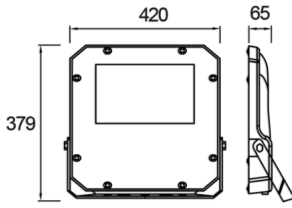

Promete M

PRO 042 038 140Y 8040 10 SM LN 66 00

Yol Aydınlatma & Projektör Armatür

Armatür Grubu	Yol Aydınlatma & Projektör
Armatür Rengi	RAL 9005
Gövde	Alüminyum Enjeksiyon Elektrostatik Toz Boyalı□□□□□
Optik	Simetrik / Asimetrik° Lens & Temperli Cam
Işık Kaynağı	LED
Elektriksel Koruma Sınıfı	CLASS II
IP	66
IK	08
Çalışma Sıcaklığı	-40°C / +55°C
Işık Akısı	15600
Tüketim Gücü	140
Armatür Verimliliği	120 lm/W
Renkset Geri Verim (CRI)	>70
Işık Renk Sıcaklığı (CCT)	3000K/4000K/6500K
Renk Toleransı	< 3 SDCM
Driver Tipi	On/Off
Giriş Gerilimi / Frekans	220-240 V AC 50/60 Hz
Güç Faktörü	>0.9
Surge	1kV
THD (AKIM)	>%20
LED ömrü	>100.000 saat

Teknik Çizim

Fotometrik Eğri

Sipariş Kodu	Ürün Kodu	Güç (W)	Işık Akısı (LM)	CRI	CCT (K)	Optik	Ölçüler (mm)
	PRO 042 038 140Y 8040 10 SM LN 66 00	140	15600	>70	4000	Simetrik	420x379x65

www.atelaydinlatma.com