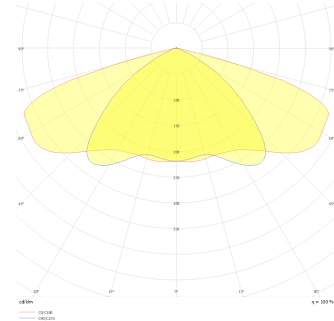

Promete M

PRO 042 038 250Y 8040 10 AS LN 66 00

Yol Aydınlatma & Projektör Armatür

Armatür Grubu	Yol Aydınlatma & Projektör
Armatür Rengi	RAL 9005
Gövde	Alüminyum Enjeksiyon Elektrostatik Toz Boyalı□□□□□
Optik	Simetrik / Asimetrik° Lens & Temperli Cam
Işık Kaynağı	LED
Elektriksel Koruma Sınıfı	CLASS II
IP	66
IK	08
Çalışma Sıcaklığı	-40°C / +55°C
Işık Akısı	29000
Tüketim Gücü	250
Armatür Verimliliği	120 lm/W
Renkset Geri Verim (CRI)	>70
Işık Renk Sıcaklığı (CCT)	3000K/4000K/6500K
Renk Toleransı	< 3 SDCM
Driver Tipi	On/Off
Giriş Gerilimi / Frekans	220-240 V AC 50/60 Hz
Güç Faktörü	>0.9
Surge	1kV
THD (AKIM)	>%20
LED ömrü	>100.000 saat

Teknik Çizim

Fotometrik Eğri

Sipariş Kodu	Ürün Kodu	Güç (W)	Işık Akısı (LM)	CRI	CCT (K)	Optik	Ölçüler (mm)
	PRO 042 038 250Y 8040 10 AS LN 66 00	250	29000	>70	4000	Asimetrik Lensli	420x379x65

www.atelaydinlatma.com