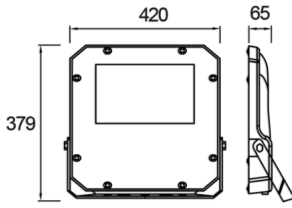

Promete M

PRO 042 038 250Y 8040 10 AS LN 66 00

Yol Aydınlatma & Projektör Armatür

Armatür Grubu	Yol Aydınlatma & Projektör
Armatür Rengi	RAL 9005
Gövde	Alüminyum Enjeksiyon Elektrostatik Toz Boyalı□□□□□
Optik	Simetrik / Asimetrik° Lens & Temperli Cam
Işık Kaynağı	LED
Elektriksel Koruma Sınıfı	CLASS II
IP	66
IK	08
Çalışma Sıcaklığı	-40°C / +55°C
Işık Akısı	29000
Tüketim Gücü	250
Armatür Verimliliği	120 lm/W
Renkset Geri Verim (CRI)	>70
Işık Renk Sıcaklığı (CCT)	3000K/4000K/6500K
Renk Toleransı	< 3 SDCM
Driver Tipi	On/Off
Giriş Gerilimi / Frekans	220-240 V AC 50/60 Hz
Güç Faktörü	>0.9
Surge	1kV
THD (AKIM)	>%20
LED ömrü	>100.000 saat

Teknik Çizim

Fotometrik Eğri

Sipariş Kodu	Ürün Kodu	Güç (W)	Işık Akısı (LM)	CRI	CCT (K)	Optik	Ölçüler (mm)
	PRO 042 038 250Y 8040 10 AS LN 66 00	250	29000	>70	4000	Asimetrik Lensli	420x379x65

www.atelaydinlatma.com