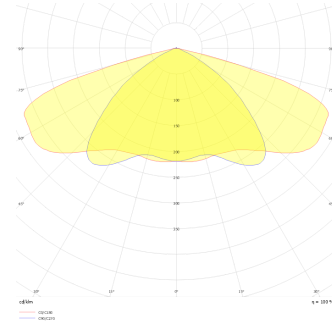

Promete M

PRO 042 038 250Y 8040 10 AS LN 66 00

Yol Aydınlatma & Projektör Armatür

Armatür Grubu	Yol Aydınlatma & Projektör
Armatür Rengi	RAL 9005
Gövde	Alüminyum Enjeksiyon Elektrostatik Toz Boyalı□□□□□
Optik	Simetrik / Asimetrik° Lens & Temperli Cam
Işık Kaynağı	LED
Elektriksel Koruma Sınıfı	CLASS II
IP	66
IK	08
Çalışma Sıcaklığı	-40°C / +55°C
Işık Akısı	29000
Tüketim Gücü	250
Armatür Verimliliği	120 lm/W
Renkset Geri Verim (CRI)	>70
Işık Renk Sıcaklığı (CCT)	3000K/4000K/6500K
Renk Toleransı	< 3 SDCM
Driver Tipi	On/Off
Giriş Gerilimi / Frekans	220-240 V AC 50/60 Hz
Güç Faktörü	>0.9
Surge	1kV
THD (AKIM)	>%20
LED ömrü	>100.000 saat

Teknik Çizim

Fotometrik Eğri

Sipariş Kodu	Ürün Kodu	Güç (W)	Işık Akısı (LM)	CRI	CCT (K)	Optik	Ölçüler (mm)
	PRO 042 038 250Y 8040 10 AS LN 66 00	250	29000	>70	4000	Asimetrik Lensli	420x379x65

www.atelaydinlatma.com