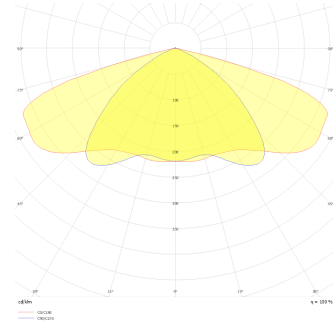

Promete M

PRO 042 038 200Y 8040 10 AS LN 66 00

Yol Aydınlatma & Projektör Armatür

Armatür Grubu	Yol Aydınlatma & Projektör
Armatür Rengi	RAL 9005
Gövde	Alüminyum Enjeksiyon Elektrostatik Toz Boyalı□□□□□
Optik	Simetrik / Asimetrik° Lens & Temperli Cam
Işık Kaynağı	LED
Elektriksel Koruma Sınıfı	CLASS II
IP	66
IK	08
Çalışma Sıcaklığı	-40°C / +55°C
Işık Akısı	24000
Tüketim Gücü	200
Armatür Verimliliği	120 lm/W
Renkset Geri Verim (CRI)	>70
Işık Renk Sıcaklığı (CCT)	3000K/4000K/6500K
Renk Toleransı	< 3 SDCM
Driver Tipi	On/Off
Giriş Gerilimi / Frekans	220-240 V AC 50/60 Hz
Güç Faktörü	>0.9
Surge	1kV
THD (AKIM)	>%20
LED ömrü	>100.000 saat

Teknik Çizim

Fotometrik Eğri

Sipariş Kodu	Ürün Kodu	Güç (W)	Işık Akısı (LM)	CRI	CCT (K)	Optik	Ölçüler (mm)
	PRO 042 038 200Y 8040 10 AS LN 66 00	200	24000	>70	4000	Asimetrik Lensli	420x379x65

www.atelaydinlatma.com