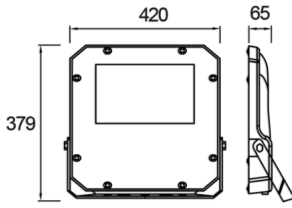

Promete M

PRO 042 038 200Y 8040 10 AS LN 66 00

Yol Aydınlatma & Projektör Armatür

Armatür Grubu	Yol Aydınlatma & Projektör
Armatür Rengi	RAL 9005
Gövde	Alüminyum Enjeksiyon Elektrostatik Toz Boyalı□□□□□
Optik	Simetrik / Asimetrik° Lens & Temperli Cam
Işık Kaynağı	LED
Elektriksel Koruma Sınıfı	CLASS II
IP	66
IK	08
Çalışma Sıcaklığı	-40°C / +55°C
Işık Akısı	24000
Tüketim Gücü	200
Armatür Verimliliği	120 lm/W
Renkset Geri Verim (CRI)	>70
Işık Renk Sıcaklığı (CCT)	3000K/4000K/6500K
Renk Toleransı	< 3 SDCM
Driver Tipi	On/Off
Giriş Gerilimi / Frekans	220-240 V AC 50/60 Hz
Güç Faktörü	>0.9
Surge	1kV
THD (AKIM)	>%20
LED ömrü	>100.000 saat

Teknik Çizim

Fotometrik Eğri

Sipariş Kodu	Ürün Kodu	Güç (W)	Işık Akısı (LM)	CRI	CCT (K)	Optik	Ölçüler (mm)
	PRO 042 038 200Y 8040 10 AS LN 66 00	200	24000	>70	4000	Asimetrik Lensli	420x379x65

www.atelaydinlatma.com