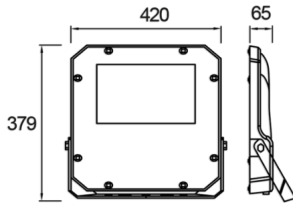

Promete M

PRO 042 038 180Y 8040 10 AS LN 66 00

Yol Aydınlatma & Projektör Armatür

Armatür Grubu	Yol Aydınlatma & Projektör
Armatür Rengi	RAL 9005
Gövde	Alüminyum Enjeksiyon Elektrostatik Toz Boyalı□□□□□
Optik	Simetrik / Asimetrik° Lens & Temperli Cam
Işık Kaynağı	LED
Elektriksel Koruma Sınıfı	CLASS II
IP	66
IK	08
Çalışma Sıcaklığı	-40°C / +55°C
Işık Akısı	21600
Tüketim Gücü	180
Armatür Verimliliği	120 lm/W
Renkset Geri Verim (CRI)	>70
Işık Renk Sıcaklığı (CCT)	3000K/4000K/6500K
Renk Toleransı	< 3 SDCM
Driver Tipi	On/Off
Giriş Gerilimi / Frekans	220-240 V AC 50/60 Hz
Güç Faktörü	>0.9
Surge	1kV
THD (AKIM)	>%20
LED ömrü	>100.000 saat

Teknik Çizim

Fotometrik Eğri

Sipariş Kodu	Ürün Kodu	Güç (W)	Işık Akısı (LM)	CRI	CCT (K)	Optik	Ölçüler (mm)
	PRO 042 038 180Y 8040 10 AS LN 66 00	180	21600	>70	4000	Asimetrik Lensli	420x379x65

www.atelaydinlatma.com