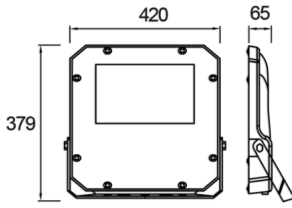

# Promete M

PRO 042 038 180Y 8040 10 AS LN 66 00

Yol Aydınlatma & Projektör Armatür

<b>Armatür Grubu</b>	Yol Aydınlatma & Projektör
<b>Armatür Rengi</b>	RAL 9005
<b>Gövde</b>	Alüminyum Enjeksiyon Elektrostatik Toz Boyalı□□□□□
<b>Optik</b>	Simetrik / Asimetrik° Lens & Temperli Cam
<b>Işık Kaynağı</b>	LED
<b>Elektriksel Koruma Sınıfı</b>	CLASS II
<b>IP</b>	66
<b>IK</b>	08
<b>Çalışma Sıcaklığı</b>	-40°C / +55°C
<b>Işık Akısı</b>	21600
<b>Tüketim Gücü</b>	180
<b>Armatür Verimliliği</b>	120 lm/W
<b>Renkset Geri Verim (CRI)</b>	>70
<b>Işık Renk Sıcaklığı (CCT)</b>	3000K/4000K/6500K
<b>Renk Toleransı</b>	< 3 SDCM
<b>Driver Tipi</b>	On/Off
<b>Giriş Gerilimi / Frekans</b>	220-240 V AC 50/60 Hz
<b>Güç Faktörü</b>	>0.9
<b>Surge</b>	1kV
<b>THD (AKIM)</b>	>%20
<b>LED ömrü</b>	>100.000 saat

Teknik Çizim

Fotometrik Eğri

Sipariş Kodu	Ürün Kodu	Güç (W)	Işık Akısı (LM)	CRI	CCT (K)	Optik	Ölçüler (mm)
	PRO 042 038 180Y 8040 10 AS LN 66 00	180	21600	>70	4000	Asimetrik Lensli	420x379x65

[www.atelaydinlatma.com](http://www.atelaydinlatma.com)