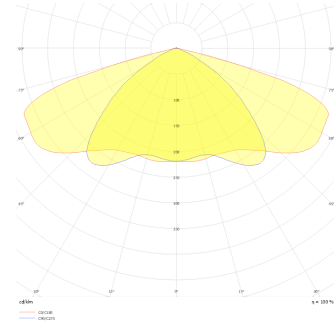

Promete M

PRO 042 038 180Y 8040 10 AS LN 66 00

Yol Aydınlatma & Projektör Armatür

Armatür Grubu	Yol Aydınlatma & Projektör
Armatür Rengi	RAL 9005
Gövde	Alüminyum Enjeksiyon Elektrostatik Toz Boyalı□□□□□
Optik	Simetrik / Asimetrik° Lens & Temperli Cam
Işık Kaynağı	LED
Elektriksel Koruma Sınıfı	CLASS II
IP	66
IK	08
Çalışma Sıcaklığı	-40°C / +55°C
Işık Akısı	21600
Tüketim Gücü	180
Armatür Verimliliği	120 lm/W
Renkset Geri Verim (CRI)	>70
Işık Renk Sıcaklığı (CCT)	3000K/4000K/6500K
Renk Toleransı	< 3 SDCM
Driver Tipi	On/Off
Giriş Gerilimi / Frekans	220-240 V AC 50/60 Hz
Güç Faktörü	>0.9
Surge	1kV
THD (AKIM)	>%20
LED ömrü	>100.000 saat

Teknik Çizim

Fotometrik Eğri

Sipariş Kodu	Ürün Kodu	Güç (W)	Işık Akısı (LM)	CRI	CCT (K)	Optik	Ölçüler (mm)
	PRO 042 038 180Y 8040 10 AS LN 66 00	180	21600	>70	4000	Asimetrik Lensli	420x379x65

www.atelaydinlatma.com