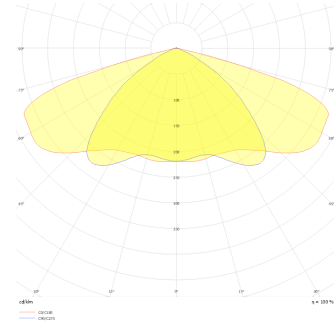

# Promete M

PRO 042 038 180Y 8040 10 AS LN 66 00

Yol Aydınlatma & Projektör Armatür

<b>Armatür Grubu</b>	Yol Aydınlatma & Projektör
<b>Armatür Rengi</b>	RAL 9005
<b>Gövde</b>	Alüminyum Enjeksiyon Elektrostatik Toz Boyalı□□□□□
<b>Optik</b>	Simetrik / Asimetrik° Lens & Temperli Cam
<b>Işık Kaynağı</b>	LED
<b>Elektriksel Koruma Sınıfı</b>	CLASS II
<b>IP</b>	66
<b>IK</b>	08
<b>Çalışma Sıcaklığı</b>	-40°C / +55°C
<b>Işık Akısı</b>	21600
<b>Tüketim Gücü</b>	180
<b>Armatür Verimliliği</b>	120 lm/W
<b>Renkset Geri Verim (CRI)</b>	>70
<b>Işık Renk Sıcaklığı (CCT)</b>	3000K/4000K/6500K
<b>Renk Toleransı</b>	< 3 SDCM
<b>Driver Tipi</b>	On/Off
<b>Giriş Gerilimi / Frekans</b>	220-240 V AC 50/60 Hz
<b>Güç Faktörü</b>	>0.9
<b>Surge</b>	1kV
<b>THD (AKIM)</b>	>%20
<b>LED ömrü</b>	>100.000 saat

Teknik Çizim

Fotometrik Eğri

Sipariş Kodu	Ürün Kodu	Güç (W)	Işık Akısı (LM)	CRI	CCT (K)	Optik	Ölçüler (mm)
	PRO 042 038 180Y 8040 10 AS LN 66 00	180	21600	>70	4000	Asimetrik Lensli	420x379x65

[www.atelaydinlatma.com](http://www.atelaydinlatma.com)