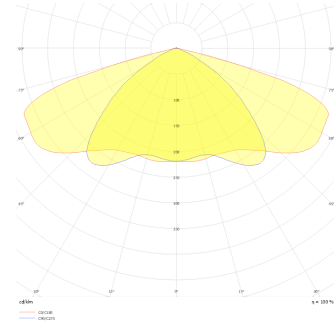

Promete M

PRO 042 038 150Y 8040 10 AS LN 66 00

Yol Aydınlatma & Projektör Armatür

| | |
|----------------------------------|---|
| Armatür Grubu | Yol Aydınlatma & Projektör |
| Armatür Rengi | RAL 9005 |
| Gövde | Alüminyum Enjeksiyon Elektrostatik Toz Boyalı□□□□□ |
| Optik | Simetrik / Asimetrik° Lens & Temperli Cam |
| Işık Kaynağı | LED |
| Elektriksel Koruma Sınıfı | CLASS II |
| IP | 66 |
| IK | 08 |
| Çalışma Sıcaklığı | -40°C / +55°C |
| Işık Akısı | 19500 |
| Tüketim Gücü | 150 |
| Armatür Verimliliği | 120 lm/W |
| Renkset Geri Verim (CRI) | >70 |
| Işık Renk Sıcaklığı (CCT) | 3000K/4000K/6500K |
| Renk Toleransı | < 3 SDCM |
| Driver Tipi | On/Off |
| Giriş Gerilimi / Frekans | 220-240 V AC 50/60 Hz |
| Güç Faktörü | >0.9 |
| Surge | 1kV |
| THD (AKIM) | >%20 |
| LED ömrü | >100.000 saat |

Teknik Çizim

Fotometrik Eğri

| Sipariş Kodu | Ürün Kodu | Güç (W) | Işık Akısı (LM) | CRI | CCT (K) | Optik | Ölçüler (mm) |
|--------------|--------------------------------------|---------|-----------------|-----|---------|------------------|--------------|
| | PRO 042 038 150Y 8040 10 AS LN 66 00 | 150 | 19500 | >70 | 4000 | Asimetrik Lensli | 420x379x65 |