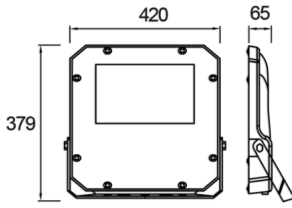

Promete M

PRO 042 038 150Y 8040 10 AS LN 66 00

Yol Aydınlatma & Projektör Armatür

| | |
|----------------------------------|---|
| Armatür Grubu | Yol Aydınlatma & Projektör |
| Armatür Rengi | RAL 9005 |
| Gövde | Alüminyum Enjeksiyon Elektrostatik Toz Boyalı□□□□□ |
| Optik | Simetrik / Asimetrik° Lens & Temperli Cam |
| Işık Kaynağı | LED |
| Elektriksel Koruma Sınıfı | CLASS II |
| IP | 66 |
| IK | 08 |
| Çalışma Sıcaklığı | -40°C / +55°C |
| Işık Akısı | 19500 |
| Tüketim Gücü | 150 |
| Armatür Verimliliği | 120 lm/W |
| Renkset Geri Verim (CRI) | >70 |
| Işık Renk Sıcaklığı (CCT) | 3000K/4000K/6500K |
| Renk Toleransı | < 3 SDCM |
| Driver Tipi | On/Off |
| Giriş Gerilimi / Frekans | 220-240 V AC 50/60 Hz |
| Güç Faktörü | >0.9 |
| Surge | 1kV |
| THD (AKIM) | >%20 |
| LED ömrü | >100.000 saat |

Teknik Çizim

Fotometrik Eğri

| Sipariş Kodu | Ürün Kodu | Güç (W) | Işık Akısı (LM) | CRI | CCT (K) | Optik | Ölçüler (mm) |
|--------------|--------------------------------------|---------|-----------------|-----|---------|------------------|--------------|
| | PRO 042 038 150Y 8040 10 AS LN 66 00 | 150 | 19500 | >70 | 4000 | Asimetrik Lensli | 420x379x65 |