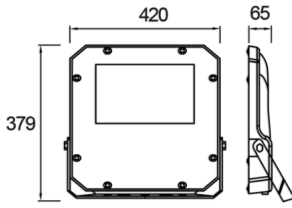

Promete M

PRO 042 038 120Y 8040 10 AS LN 66 00

Yol Aydınlatma & Projektör Armatür

Armatür Grubu	Yol Aydınlatma & Projektör
Armatür Rengi	RAL 9005
Gövde	Alüminyum Enjeksiyon Elektrostatik Toz Boyalı□□□□□
Optik	Simetrik / Asimetrik° Lens & Temperli Cam
Işık Kaynağı	LED
Elektriksel Koruma Sınıfı	CLASS II
IP	66
IK	08
Çalışma Sıcaklığı	-40°C / +55°C
Işık Akısı	15600
Tüketim Gücü	120
Armatür Verimliliği	120 lm/W
Renkset Geri Verim (CRI)	>70
Işık Renk Sıcaklığı (CCT)	3000K/4000K/6500K
Renk Toleransı	< 3 SDCM
Driver Tipi	On/Off
Giriş Gerilimi / Frekans	220-240 V AC 50/60 Hz
Güç Faktörü	>0.9
Surge	1kV
THD (AKIM)	>%20
LED ömrü	>100.000 saat

Teknik Çizim

Fotometrik Eğri

Sipariş Kodu	Ürün Kodu	Güç (W)	Işık Akısı (LM)	CRI	CCT (K)	Optik	Ölçüler (mm)
	PRO 042 038 120Y 8040 10 AS LN 66 00	120	15600	>70	4000	Asimetrik Lensli	420x379x65

www.atelaydinlatma.com