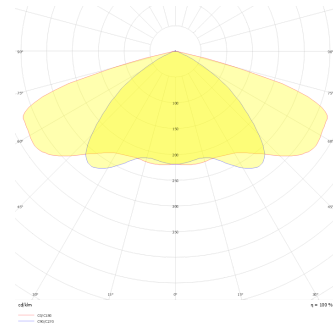

# Promete M

PRO 042 038 120Y 8040 10 AS LN 66 00

Yol Aydınlatma & Projektör Armatür

<b>Armatür Grubu</b>	Yol Aydınlatma & Projektör
<b>Armatür Rengi</b>	RAL 9005
<b>Gövde</b>	Alüminyum Enjeksiyon Elektrostatik Toz Boyalı□□□□□
<b>Optik</b>	Simetrik / Asimetrik° Lens & Temperli Cam
<b>Işık Kaynağı</b>	LED
<b>Elektriksel Koruma Sınıfı</b>	CLASS II
<b>IP</b>	66
<b>IK</b>	08
<b>Çalışma Sıcaklığı</b>	-40°C / +55°C
<b>Işık Akısı</b>	15600
<b>Tüketim Gücü</b>	120
<b>Armatür Verimliliği</b>	120 lm/W
<b>Renkset Geri Verim (CRI)</b>	>70
<b>Işık Renk Sıcaklığı (CCT)</b>	3000K/4000K/6500K
<b>Renk Toleransı</b>	< 3 SDCM
<b>Driver Tipi</b>	On/Off
<b>Giriş Gerilimi / Frekans</b>	220-240 V AC 50/60 Hz
<b>Güç Faktörü</b>	>0.9
<b>Surge</b>	1kV
<b>THD (AKIM)</b>	>%20
<b>LED ömrü</b>	>100.000 saat

Teknik Çizim

Fotometrik Eğri

Sipariş Kodu	Ürün Kodu	Güç (W)	Işık Akısı (LM)	CRI	CCT (K)	Optik	Ölçüler (mm)
	PRO 042 038 120Y 8040 10 AS LN 66 00	120	15600	>70	4000	Asimetrik Lensli	420x379x65

[www.atelaydinlatma.com](http://www.atelaydinlatma.com)