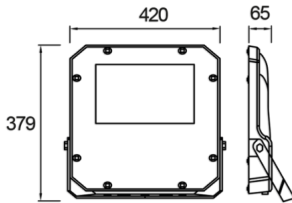

# Promete M

PRO 042 038 120Y 8040 10 AS LN 66 00

Yol Aydınlatma & Projektör Armatür

<b>Armatür Grubu</b>	Yol Aydınlatma & Projektör
<b>Armatür Rengi</b>	RAL 9005
<b>Gövde</b>	Alüminyum Enjeksiyon Elektrostatik Toz Boyalı□□□□□
<b>Optik</b>	Simetrik / Asimetrik° Lens & Temperli Cam
<b>Işık Kaynağı</b>	LED
<b>Elektriksel Koruma Sınıfı</b>	CLASS II
<b>IP</b>	66
<b>IK</b>	08
<b>Çalışma Sıcaklığı</b>	-40°C / +55°C
<b>Işık Akısı</b>	15600
<b>Tüketim Gücü</b>	120
<b>Armatür Verimliliği</b>	120 lm/W
<b>Renkset Geri Verim (CRI)</b>	>70
<b>Işık Renk Sıcaklığı (CCT)</b>	3000K/4000K/6500K
<b>Renk Toleransı</b>	< 3 SDCM
<b>Driver Tipi</b>	On/Off
<b>Giriş Gerilimi / Frekans</b>	220-240 V AC 50/60 Hz
<b>Güç Faktörü</b>	>0.9
<b>Surge</b>	1kV
<b>THD (AKIM)</b>	>%20
<b>LED ömrü</b>	>100.000 saat

Teknik Çizim

Fotometrik Eğri

Sipariş Kodu	Ürün Kodu	Güç (W)	Işık Akısı (LM)	CRI	CCT (K)	Optik	Ölçüler (mm)
	PRO 042 038 120Y 8040 10 AS LN 66 00	120	15600	>70	4000	Asimetrik Lensli	420x379x65

[www.atelaydinlatma.com](http://www.atelaydinlatma.com)