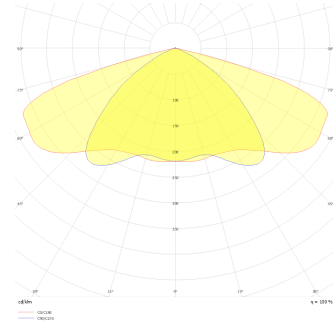

Promete M

PRO 042 038 120Y 8040 10 AS LN 66 00

Yol Aydınlatma & Projektör Armatür

Armatür Grubu	Yol Aydınlatma & Projektör
Armatür Rengi	RAL 9005
Gövde	Alüminyum Enjeksiyon Elektrostatik Toz Boyalı□□□□□
Optik	Simetrik / Asimetrik° Lens & Temperli Cam
Işık Kaynağı	LED
Elektriksel Koruma Sınıfı	CLASS II
IP	66
IK	08
Çalışma Sıcaklığı	-40°C / +55°C
Işık Akısı	15600
Tüketim Gücü	120
Armatür Verimliliği	120 lm/W
Renkset Geri Verim (CRI)	>70
Işık Renk Sıcaklığı (CCT)	3000K/4000K/6500K
Renk Toleransı	< 3 SDCM
Driver Tipi	On/Off
Giriş Gerilimi / Frekans	220-240 V AC 50/60 Hz
Güç Faktörü	>0.9
Surge	1kV
THD (AKIM)	>%20
LED ömrü	>100.000 saat

Teknik Çizim

Fotometrik Eğri

Sipariş Kodu	Ürün Kodu	Güç (W)	Işık Akısı (LM)	CRI	CCT (K)	Optik	Ölçüler (mm)
	PRO 042 038 120Y 8040 10 AS LN 66 00	120	15600	>70	4000	Asimetrik Lensli	420x379x65

www.atelaydinlatma.com