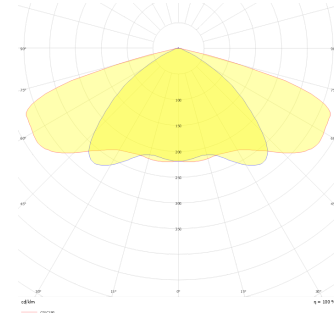

Promete S

PMT 028 033 040Y 8040 10 SM LN 66 00

Yol Aydınlatma & Projektör Armatür

Armatür Grubu	Yol Aydınlatma & Projektör
Armatür Rengi	RAL 9005
Gövde	Alüminyum Enjeksiyon □□□□□
Optik	Simetrik / Asimetrik° Lens & Temperli Cam
Işık Kaynağı	LED
Elektriksel Koruma Sınıfı	CLASS II
IP	66
IK	08
Çalışma Sıcaklığı	-40°C / +55°C
Işık Akısı	4800
Tüketim Gücü	40
Armatür Verimliliği	120 lm/W
Renksel Geri Verim (CRI)	>70
Işık Renk Sıcaklığı (CCT)	3000K/4000K/6500K
Renk Toleransı	< 3 SDCM
Driver Tipi	On/Off
Giriş Gerilimi / Frekans	220-240 V AC 50/60 Hz
Güç Faktörü	>0.9
Surge	1kV
THD (AKIM)	>%20
LED ömrü	>100.000 saat

Teknik Çizim

Fotometrik Eğri

Sipariş Kodu	Ürün Kodu	Güç (W)	Işık Akısı (LM)	CRI	CCT (K)	Optik	Ölçüler (mm)
	PMT 028 033 040Y 8040 10 SM LN 66 00	40	4800	>70	4000	Simetrik Lensli	278x330x66

www.atelaydinlatma.com