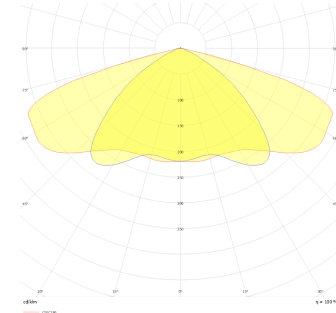

Promete S

PMT 028 033 040Y 8040 10 SM LN 66 00

Yol Aydınlatma & Projektör Armatür

Armatür Grubu	Yol Aydınlatma & Projektör
Armatür Rengi	RAL 9005
Gövde	Alüminyum Enjeksiyon □□□□□
Optik	Simetrik / Asimetrik° Lens & Temperli Cam
Işık Kaynağı	LED
Elektriksel Koruma Sınıfı	CLASS II
IP	66
IK	08
Çalışma Sıcaklığı	-40°C / +55°C
Işık Akısı	4800
Tüketim Gücü	40
Armatür Verimliliği	120 lm/W
Renksel Geri Verim (CRI)	>70
Işık Renk Sıcaklığı (CCT)	3000K/4000K/6500K
Renk Toleransı	< 3 SDCM
Driver Tipi	On/Off
Giriş Gerilimi / Frekans	220-240 V AC 50/60 Hz
Güç Faktörü	>0.9
Surge	1kV
THD (AKIM)	>%20
LED ömrü	>100.000 saat

Teknik Çizim

Fotometrik Eğri

Sipariş Kodu	Ürün Kodu	Güç (W)	Işık Akısı (LM)	CRI	CCT (K)	Optik	Ölçüler (mm)
	PMT 028 033 040Y 8040 10 SM LN 66 00	40	4800	>70	4000	Simetrik Lensli	278x330x66

www.atelaydinlatma.com