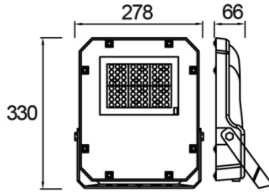

Promete S

PMT 028 033 100Y 8040 10 AS LN 66 00

Yol Aydınlatma & Projektör Armatür

Armatür Grubu	Yol Aydınlatma & Projektör
Armatür Rengi	RAL 9005
Gövde	Alüminyum Enjeksiyon □□□□□
Optik	Simetrik / Asimetrik° Lens & Temperli Cam
Işık Kaynağı	LED
Elektriksel Koruma Sınıfı	CLASS II
IP	66
IK	08
Çalışma Sıcaklığı	-40°C / +55°C
Işık Akısı	10900
Tüketim Gücü	100
Armatür Verimliliği	120 lm/W
Renksel Geri Verim (CRI)	>70
Işık Renk Sıcaklığı (CCT)	3000K/4000K/6500K
Renk Toleransı	< 3 SDCM
Driver Tipi	On/Off
Giriş Gerilimi / Frekans	220-240 V AC 50/60 Hz
Güç Faktörü	>0.9
Surge	1kV
THD (AKIM)	>%20
LED ömrü	>100.000 saat

Teknik Çizim

Fotometrik Eğri

Sipariş Kodu	Ürün Kodu	Güç (W)	Işık Akısı (LM)	CRI	CCT (K)	Optik	Ölçüler (mm)
	PMT 028 033 100Y 8040 10 AS LN 66 00	100	10900	>70	4000	Asimetrik Lensli	278x330x66

www.atelaydinlatma.com