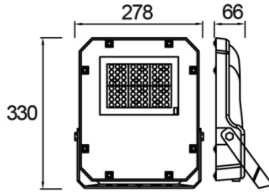

Promete S

PMT 028 033 080Y 8040 10 AS LN 66 00

Yol Aydınlatma & Projektör Armatür

Armatür Grubu	Yol Aydınlatma & Projektör
Armatür Rengi	RAL 9005
Gövde	Alüminyum Enjeksiyon □□□□□
Optik	Simetrik / Asimetrik° Lens & Temperli Cam
Işık Kaynağı	LED
Elektriksel Koruma Sınıfı	CLASS II
IP	66
IK	08
Çalışma Sıcaklığı	-40°C / +55°C
Işık Akısı	9600
Tüketim Gücü	80
Armatür Verimliliği	120 lm/W
Renksel Geri Verim (CRI)	>70
Işık Renk Sıcaklığı (CCT)	3000K/4000K/6500K
Renk Toleransı	< 3 SDCM
Driver Tipi	On/Off
Giriş Gerilimi / Frekans	220-240 V AC 50/60 Hz
Güç Faktörü	>0.9
Surge	1kV
THD (AKIM)	>%20
LED ömrü	>100.000 saat

Teknik Çizim

Fotometrik Eğri

Sipariş Kodu	Ürün Kodu	Güç (W)	Işık Akısı (LM)	CRI	CCT (K)	Optik	Ölçüler (mm)
	PMT 028 033 080Y 8040 10 AS LN 66 00	80	9600	>70	4000	Asimetrik Lensli	278x330x66

www.atelaydinlatma.com