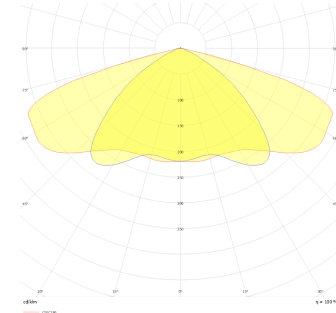

Promete S

PMT 028 033 080Y 8040 10 AS LN 66 00

Yol Aydınlatma & Projektör Armatür

Armatür Grubu	Yol Aydınlatma & Projektör
Armatür Rengi	RAL 9005
Gövde	Alüminyum Enjeksiyon □□□□□
Optik	Simetrik / Asimetrik° Lens & Temperli Cam
Işık Kaynağı	LED
Elektriksel Koruma Sınıfı	CLASS II
IP	66
IK	08
Çalışma Sıcaklığı	-40°C / +55°C
Işık Akısı	9600
Tüketim Gücü	80
Armatür Verimliliği	120 lm/W
Renksel Geri Verim (CRI)	>70
Işık Renk Sıcaklığı (CCT)	3000K/4000K/6500K
Renk Toleransı	< 3 SDCM
Driver Tipi	On/Off
Giriş Gerilimi / Frekans	220-240 V AC 50/60 Hz
Güç Faktörü	>0.9
Surge	1kV
THD (AKIM)	>%20
LED ömrü	>100.000 saat

Teknik Çizim

Fotometrik Eğri

Sipariş Kodu	Ürün Kodu	Güç (W)	Işık Akısı (LM)	CRI	CCT (K)	Optik	Ölçüler (mm)
	PMT 028 033 080Y 8040 10 AS LN 66 00	80	9600	>70	4000	Asimetrik Lensli	278x330x66

www.atelaydinlatma.com