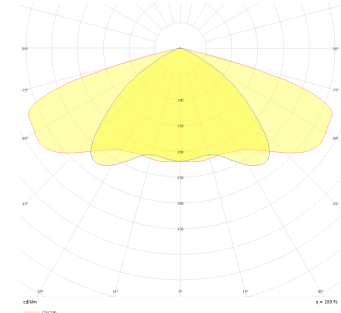

Promete S

PMT 028 033 040Y 8040 10 AS LN 66 00

Yol Aydınlatma & Projektör Armatür

Armatür Grubu	Yol Aydınlatma & Projektör
Armatür Rengi	RAL 9005
Gövde	Alüminyum Enjeksiyon □□□□□
Optik	Simetrik / Asimetrik° Lens & Temperli Cam
Işık Kaynağı	LED
Elektriksel Koruma Sınıfı	CLASS II
IP	66
IK	08
Çalışma Sıcaklığı	-40°C / +55°C
Işık Akısı	4800
Tüketim Gücü	40
Armatür Verimliliği	120 lm/W
Renksel Geri Verim (CRI)	>70
Işık Renk Sıcaklığı (CCT)	3000K/4000K/6500K
Renk Toleransı	< 3 SDCM
Driver Tipi	On/Off
Giriş Gerilimi / Frekans	220-240 V AC 50/60 Hz
Güç Faktörü	>0.9
Surge	1kV
THD (AKIM)	>%20
LED ömrü	>100.000 saat

Teknik Çizim

Fotometrik Eğri

Sipariş Kodu	Ürün Kodu	Güç (W)	Işık Akısı (LM)	CRI	CCT (K)	Optik	Ölçüler (mm)
	PMT 028 033 040Y 8040 10 AS LN 66 00	40	4800	>70	4000	Asimetrik Lensli	278x330x66

www.atelaydinlatma.com