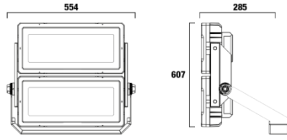

Proflood

PRF 557 907 800Y 8040 10 AS LN 66 00

Yol Aydınlatma & Projektör Armatür

Armatür Grubu	Yol Aydınlatma & Projektör
Armatür Rengi	RAL 9005
Gövde	Elektrostatik Toz Boya
Optik	4 mm Temperli Cam
Işık Kaynağı	Mid Power LED
Elektriksel Koruma Sınıfı	CLASS II
IP	66
IK	08
Çalışma Sıcaklığı	-20°C / +40°C
Işık Akısı	104000
Tüketim Gücü	800
Armatür Verimliliği	130 lm/W
Renksel Geri Verim (CRI)	>70
Işık Renk Sıcaklığı (CCT)	3000K/4000K/6500K
Renk Toleransı	< 3 SDCM
Driver Tipi	On/Off
Giriş Gerilimi / Frekans	220-240 V AC 50/60 Hz
Güç Faktörü	>0.9
Surge	1kV
THD (AKIM)	>%20
LED ömrü	>100.000 saat
Opsiyon	SPD, IP68 Connector

Teknik Çizim

Fotometrik Eğri

Sipariş Kodu	Ürün Kodu	Güç (W)	Işık Akısı (LM)	CRI	CCT (K)	Optik	Ölçüler (mm)
	PRF 557 907 800Y 8040 10 AS LN 66 00	800	104000	>70	4000	Asimetrik Lensli	554x607x285

www.atelaydinlatma.com