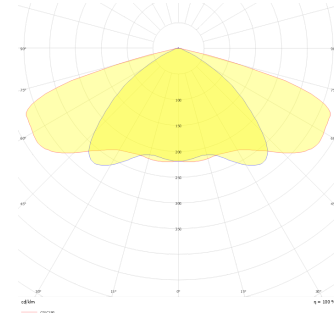

Proflood

PRF 557 907 800Y 8040 10 AS LN 66 00

Yol Aydınlatma & Projektör Armatür

Armatür Grubu	Yol Aydınlatma & Projektör
Armatür Rengi	RAL 9005
Gövde	Elektrostatik Toz Boya
Optik	4 mm Temperli Cam
Işık Kaynağı	Mid Power LED
Elektriksel Koruma Sınıfı	CLASS II
IP	66
IK	08
Çalışma Sıcaklığı	-20°C / +40°C
Işık Akısı	104000
Tüketim Gücü	800
Armatür Verimliliği	130 lm/W
Renksel Geri Verim (CRI)	>70
Işık Renk Sıcaklığı (CCT)	3000K/4000K/6500K
Renk Toleransı	< 3 SDCM
Driver Tipi	On/Off
Giriş Gerilimi / Frekans	220-240 V AC 50/60 Hz
Güç Faktörü	>0.9
Surge	1kV
THD (AKIM)	>%20
LED ömrü	>100.000 saat
Opsiyon	SPD, IP68 Connector

Teknik Çizim

Fotometrik Eğri

Sipariş Kodu	Ürün Kodu	Güç (W)	Işık Akısı (LM)	CRI	CCT (K)	Optik	Ölçüler (mm)
	PRF 557 907 800Y 8040 10 AS LN 66 00	800	104000	>70	4000	Asimetrik Lensli	554x607x285

www.atelaydinlatma.com