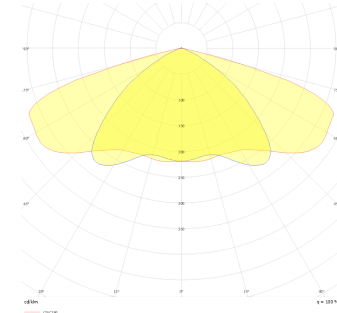

Proflood

PRF 557 907 800Y 8040 10 AS LN 66 00

Yol Aydınlatma & Projektör Armatür

Armatür Grubu	Yol Aydınlatma & Projektör
Armatür Rengi	RAL 9005
Gövde	Elektrostatik Toz Boya
Optik	4 mm Temperli Cam
Işık Kaynağı	Mid Power LED
Elektriksel Koruma Sınıfı	CLASS II
IP	66
IK	08
Çalışma Sıcaklığı	-20°C / +40°C
Işık Akısı	104000
Tüketim Gücü	800
Armatür Verimliliği	130 lm/W
Renksel Geri Verim (CRI)	>70
Işık Renk Sıcaklığı (CCT)	3000K/4000K/6500K
Renk Toleransı	< 3 SDCM
Driver Tipi	On/Off
Giriş Gerilimi / Frekans	220-240 V AC 50/60 Hz
Güç Faktörü	>0.9
Surge	1kV
THD (AKIM)	>%20
LED ömrü	>100.000 saat
Opsiyon	SPD, IP68 Connector

Teknik Çizim

Fotometrik Eğri

Sipariş Kodu	Ürün Kodu	Güç (W)	Işık Akısı (LM)	CRI	CCT (K)	Optik	Ölçüler (mm)
	PRF 557 907 800Y 8040 10 AS LN 66 00	800	104000	>70	4000	Asimetrik Lensli	554x607x285

www.atelaydinlatma.com