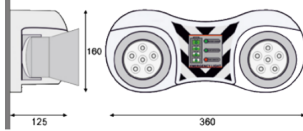

Tracled

TRL 036 012 012A 8065 13 45 LN 65 00 3S

Sıva Üstü Acil Durum & Yönlendirme Armatür

Armatür Grubu	Acil Durum & Yönlendirme
Montaj Tipi	Sıva Üstü
Gövde	ABS Gövde □□
Optik	Hareketli Gövde
Işık Kaynağı	Led Ampul 45° Lensli
Elektriksel Koruma Sınıfı	CLASS II
IP	65
IK	02
Çalışma Sıcaklığı	-10°C / +45°C
Işık Akısı	1100
Tüketim Gücü	12
Armatür Verimliliği	91,5 lm/W
Renkset Geri Verim (CRI)	>80
Işık Renk Sıcaklığı (CCT)	6500K
Renk Toleransı	< 3 SDCM
Driver Tipi	On/Off
Giriş Gerilimi / Frekans	220-240 V AC 50/60 Hz
Güç Faktörü	>0.9
Surge	1kV
THD (AKIM)	>%20
LED ömrü	>50.000 saat
Opsiyon	3 Saat - 5 Saat

Teknik Çizim

Sipariş Kodu	Ürün Kodu	Güç (W)	Işık Akısı (LM)	CRI	CCT (K)	Optik	Ölçüler (mm)
	TRL 036 012 012A 8065 13 45 LN 65 00 3S	12	1100	>80	4000	45° Led Ampul	360x125x160

www.atelaydinlatma.com