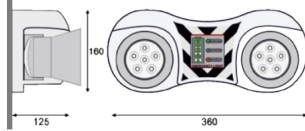

Tracled

TRL 036 012 012A 8065 13 45 LN 65 00 3S

Sıva Üstü Acil Durum & Yönlendirme Armatür

Armatür Grubu	Acil Durum & Yönlendirme
Montaj Tipi	Sıva Üstü
Gövde	ABS Gövde □□
Optik	Hareketli Gövde
Işık Kaynağı	Led Ampul 45° Lensli
Elektriksel Koruma Sınıfı	CLASS II
IP	65
IK	02
Çalışma Sıcaklığı	-10°C / +45°C
Işık Akısı	1100
Tüketim Gücü	12
Armatür Verimliliği	91,5 lm/W
Renkset Geri Verim (CRI)	>80
Işık Renk Sıcaklığı (CCT)	6500K
Renk Toleransı	< 3 SDCM
Driver Tipi	On/Off
Giriş Gerilimi / Frekans	220-240 V AC 50/60 Hz
Güç Faktörü	>0.9
Surge	1kV
THD (AKIM)	>%20
LED ömrü	>50.000 saat
Opsiyon	3 Saat - 5 Saat

Teknik Çizim

Sipariş Kodu	Ürün Kodu	Güç (W)	Işık Akısı (LM)	CRI	CCT (K)	Optik	Ölçüler (mm)
	TRL 036 012 012A 8065 13 45 LN 65 00 3S	12	1100	>80	4000	45° Led Ampul	360x125x160

www.atelaydinlatma.com