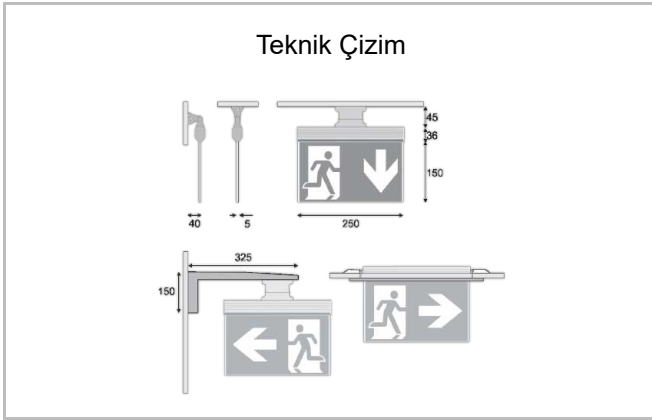

Exit

EXT 025 015 02S 8065 13 99 SD 40 00

Sıva Üstü Acil Durum & Yönlendirme Armatür

Armatür Grubu	Acil Durum & Yönlendirme
Montaj Tipi	Sıva Üstü
Gövde	Plexiglas
Optik	Plexiglas & Bayrak
Işık Kaynağı	LED
Elektriksel Koruma Sınıfı	CLASS I
IP	40
IK	02
Çalışma Sıcaklığı	-20°C / +40°C
Işık Akısı	180
Tüketim Gücü	2
Armatür Verimliliği	80 lm/W
Renkset Geri Verim (CRI)	>80
Işık Renk Sıcaklığı (CCT)	6500K
Renk Toleransı	< 3 SDCM
Driver Tipi	On/Off
Driver Markası	Tridonic
LED Markası	Samsung
Giriş Gerilimi / Frekans	220-240 V AC 50/60 Hz
Güç Faktörü	>0.9
Surge	1kV
THD (AKIM)	>%20
LED ömrü	>70.000 saat
Opsiyon	1 Saat - 3 Saat / Dali

Sipariş Kodu	Ürün Kodu	Güç (W)	Işık Akısı (LM)	CRI	CCT (K)	Optik	Ölçüler (mm)
	EXT 025 015 02S 8065 13 99 SD 40 00	2	180	>80	4000	360° Plexiglas	250X150

www.atelaydinlatma.com