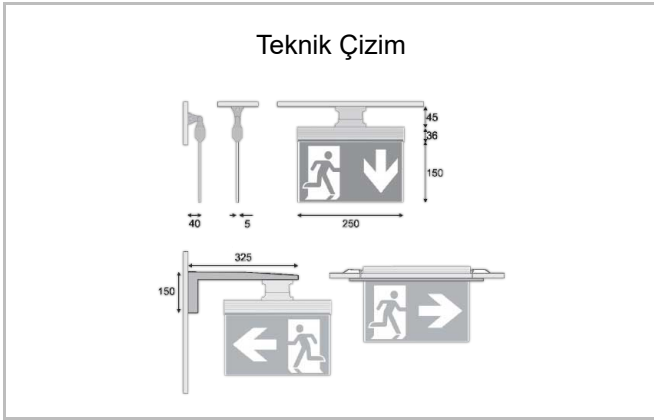

Exit

EXT 025 015 02S 8065 11 99 SD 40 00

Sıva Üstü Acil Durum & Yönlendirme Armatür

Armatür Grubu	Acil Durum & Yönlendirme
Montaj Tipi	Sıva Üstü
Gövde	Plexiglas
Optik	Plexiglas & Bayrak
Işık Kaynağı	LED
Elektriksel Koruma Sınıfı	CLASS I
IP	40
IK	02
Çalışma Sıcaklığı	-20°C / +40°C
Işık Akısı	180
Tüketim Gücü	2
Armatür Verimliliği	80 lm/W
Renksel Geri Verim (CRI)	>80
Işık Renk Sıcaklığı (CCT)	6500K
Renk Toleransı	< 3 SDCM
Driver Tipi	On/Off
Driver Markası	Tridonic
LED Markası	Samsung
Giriş Gerilimi / Frekans	220-240 V AC 50/60 Hz
Güç Faktörü	>0.9
Surge	1kV
THD (AKIM)	>%20
LED ömrü	>70.000 saat
Opsiyon	1 Saat - 3 Saat / Dali

Sipariş Kodu	Ürün Kodu	Güç (W)	Işık Akısı (LM)	CRI	CCT (K)	Optik	Ölçüler (mm)
	EXT 025 015 02S 8065 11 99 SD 40 00	2	180	>80	4000	360° Plexiglas	250X150

www.atelaydinlatma.com