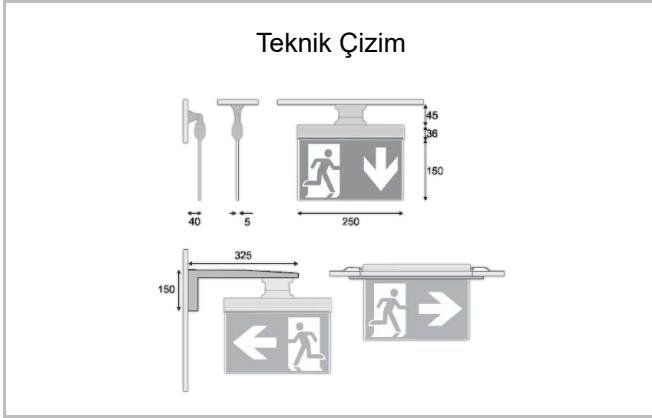

Exit

EXT 025 015 02S 8065 11 99 SD 40 00

Sıva Üstü Acil Durum & Yönlendirme Armatür

Armatür Grubu	Acil Durum & Yönlendirme
Montaj Tipi	Sıva Üstü
Gövde	Plexiglas
Optik	Plexiglas & Bayrak
Işık Kaynağı	LED
Elektriksel Koruma Sınıfı	CLASS I
IP	40
IK	02
Çalışma Sıcaklığı	-20°C / +40°C
Işık Akısı	180
Tüketim Gücü	2
Armatür Verimliliği	80 lm/W
Renkset Geri Verim (CRI)	>80
Işık Renk Sıcaklığı (CCT)	6500K
Renk Toleransı	< 3 SDCM
Driver Tipi	On/Off
Driver Markası	Tridonic
LED Markası	Samsung
Giriş Gerilimi / Frekans	220-240 V AC 50/60 Hz
Güç Faktörü	>0.9
Surge	1kV
THD (AKIM)	>%20
LED ömrü	>70.000 saat
Opsiyon	1 Saat - 3 Saat / Dali

Sipariş Kodu	Ürün Kodu	Güç (W)	Işık Akısı (LM)	CRI	CCT (K)	Optik	Ölçüler (mm)
	EXT 025 015 02S 8065 11 99 SD 40 00	2	180	>80	4000	360° Plexiglas	250X150

www.atelaydinlatma.com